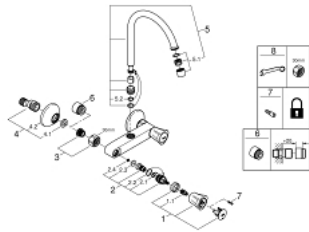

### RESERVEONDERDELEN , juni 2007 – nu

- 1: Greep (Bestelnummer 45994000)
- 1.1: Klikverbinding (Bestelnummer 0538600M)
- 2: Bovendeel 1/2" (Bestelnummer 07146000)
- 2.1: O-Ring Ø6 x Ø2 (Bestelnummer 0128300M)
- 2.2: O-Ring Ø18,2 x Ø1,7 (Bestelnummer 0392400M)
- 2.3: Dichting 1/2" (Bestelnummer 0529100M)
- 3: Aansluitkoppeling 1/2" (Bestelnummer 45044000)
- 4: S-koppeling (Bestelnummer 12075000)
- 4.1: Dichting 1/2" (Bestelnummer 0138600M)
- 4.2: Rozet (Bestelnummer 0221000M)
- 5: Uitloop (Bestelnummer 13213000)
- 5.1: Mousseur (Bestelnummer 13928000)
- 5.2: O-Ring Ø12 x Ø2 (Bestelnummer 0128000M)
- 6: Verlengstuk voor zichtbare bevestigingsmoeren (Bestelnummer 0713000M)
- \*
- 7: Screw for Costa/Avina products (Bestelnummer 48013000)\*
- 8: Moersleutel, plat 30 mm voor opbouwkraanwerk, 34 mm voor thermostatische elementen (Bestelnummer 19377000)\*