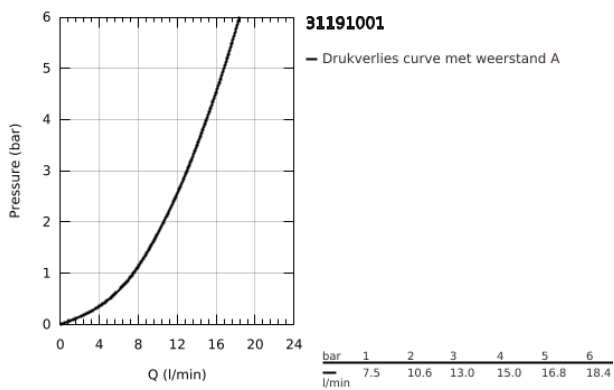

PRODUCTOMSCHRIJVING

- Kleur: chroom
- wandmontage
- metalen grepen
- warmte geïsoleerd
- GROHE LongLife finish
- GROHE Long-Life binnenwerk
- mousseur
- buisvormige uitloop
- rotatie van uitloop: 360°
- S-koppelingen
- maximale doorstroming (bij 3 bar): 13 l/min