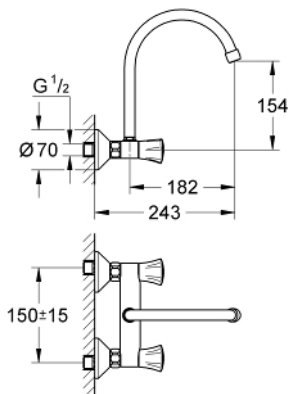

## 31 191 001 COSTA L KEUKEN-WANDMENGKRAAN 1/2"

### PRODUCTOMSCHRIJVING

- Kleur: chroom
- wandmontage
- metalen grepen
- warmte geïsoleerd
- GROHE LongLife finish
- GROHE Long-Life binnenwerk
- mousseur
- buisvormige uitloop
- rotatie van uitloop: 360°
- S-koppelingen
- maximale doorstroming (bij 3 bar): 13 l/min

### RESERVEONDERDELEN , juni 2007 – nu

- 1: Greep (Bestelnummer 45994000)
- 1.1: Klikverbinding (Bestelnummer 0538600M)
- 2: Bovendeel 1/2" (Bestelnummer 07146000)
- 2.1: O-Ring Ø6 x Ø2 (Bestelnummer 0128300M)
- 2.2: O-Ring Ø18,2 x Ø1,7 (Bestelnummer 0392400M)
- 2.3: Dichting 1/2" (Bestelnummer 0529100M)
- 3: Aansluitkoppeling 1/2" (Bestelnummer 45044000)
- 4: S-koppeling (Bestelnummer 12075000)
- 4.1: Dichting 1/2" (Bestelnummer 0138600M)
- 4.2: Rozet (Bestelnummer 0221000M)
- 5: Uitloop (Bestelnummer 13213000)
- 5.1: Mousseur (Bestelnummer 13928000)
- 5.2: O-Ring Ø12 x Ø2 (Bestelnummer 0128000M)
- 6: Verlengstuk voor zichtbare bevestigingsmoeren (Bestelnummer 0713000M)
- \*
- 7: Screw for Costa/Avina products (Bestelnummer 48013000)\*
- 8: Moersleutel, plat 30 mm voor opbouwkraanwerk, 34 mm voor thermostatische elementen (Bestelnummer 19377000)\*