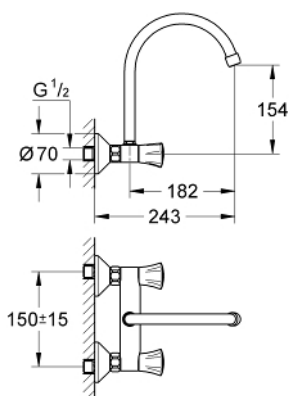

31 191 001 COSTA L MITIGEUR MURAL ÉVIER

DESCRIPTION DU PRODUIT

- Couleur: chromé
- montage mural
- poignées métalliques
- avec isolation thermique
- Finition GROHE LongLife
- têtes GROHE Long-Life
- mousseur
- bec tubulaire
- zone de rotation: 360°
- raccords S
- débit maximal (à 3 bar) : 13 l/min

31 191 001 COSTA L MITIGEUR MURAL ÉVIER

PIÈCES DE RECHANGE, juin 2007 – maintenant

- 1: Tête complète (Numéro de commande 45994000)
- 1.1: Insert encliquetable (Numéro de commande 0538600M)
- 2: Tête long-life 1/2" (Numéro de commande 07146000)
- 2.1: Joint torique 6 x 2 (Numéro de commande 0128300M)
- 2.2: Joint torique 18,2 x 1,7 (Numéro de commande 0392400M)
- 2.3: Joint 1/2" (Numéro de commande 0529100M)
- 3: Ecrou chromé avec partie fileté (Numéro de commande 45044000)
- 4: Raccord S mural (Numéro de commande 12075000)
- 4.1: Joint 1/2" (Numéro de commande 0138600M)
- 4.2: Rosace (Numéro de commande 0221000M)
- 5: Bec col de cygne (Numéro de commande 13213000)
- 5.1: Mousseur (Numéro de commande 13928000)
- 5.2: Joint torique 12 x 2 (Numéro de commande 0128000M)
- 6: Rallonge 3/4" 20 mm (Numéro de commande 0713000M)*
- 7: Vis (Numéro de commande 48013000)*
- 8: Clé spéciale, 30 mm et 34 mm (Numéro de commande 19377000)*