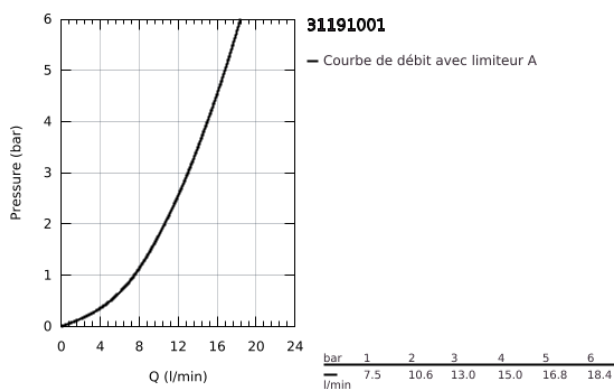

31 191 001 COSTA L MITIGEUR MURAL ÉVIER

DESCRIPTION DU PRODUIT

- Couleur: chromé
- montage mural
- poignées métalliques
- avec isolation thermique
- Finition GROHE LongLife
- têtes GROHE Long-Life
- mousseur
- bec tubulaire
- zone de rotation: 360°
- raccords S
- débit maximal (à 3 bar) : 13 l/min

31 191 001 COSTA L MITIGEUR MURAL ÉVIER

PIÈCES DE RECHANGE, juin 2007 – maintenant

- 1: Tête complète (Numéro de commande 45994000)
- 1.1: Insert encliquetable (Numéro de commande 0538600M)
- 2: Tête long-life 1/2" (Numéro de commande 07146000)
- 2.1: Joint torique 6 x 2 (Numéro de commande 0128300M)
- 2.2: Joint torique 18,2 x 1,7 (Numéro de commande 0392400M)
- 2.3: Joint 1/2" (Numéro de commande 0529100M)
- 3: Ecrou chromé avec partie fileté (Numéro de commande 45044000)
- 4: Raccord S mural (Numéro de commande 12075000)
- 4.1: Joint 1/2" (Numéro de commande 0138600M)
- 4.2: Rosace (Numéro de commande 0221000M)
- 5: Bec col de cygne (Numéro de commande 13213000)
- 5.1: Mousseur (Numéro de commande 13928000)
- 5.2: Joint torique 12 x 2 (Numéro de commande 0128000M)
- 6: Rallonge 3/4" 20 mm (Numéro de commande 0713000M)*
- 7: Vis (Numéro de commande 48013000)*
- 8: Clé spéciale, 30 mm et 34 mm (Numéro de commande 19377000)*