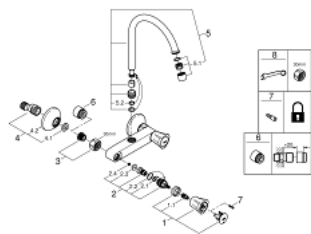

31 191 001 COSTA L MITIGEUR MURAL ÉVIER

DESCRIPTION DU PRODUIT

- Couleur: chromé
- montage mural
- poignées métalliques
- avec isolation thermique
- Finition GROHE LongLife
- têtes GROHE Long-Life
- mousseur
- bec tubulaire
- zone de rotation: 360°
- raccords S
- débit maximal (à 3 bar) : 13 l/min

31 191 001 COSTA L MITIGEUR MURAL ÉVIER

PIÈCES DE RECHANGE, juin 2007 – maintenant

- 1: Tête complète (Numéro de commande 45994000)
- 1.1: Insert encliquetable (Numéro de commande 0538600M)
- 2: Tête long-life 1/2" (Numéro de commande 07146000)
- 2.1: Joint torique 6 x 2 (Numéro de commande 0128300M)
- 2.2: Joint torique 18,2 x 1,7 (Numéro de commande 0392400M)
- 2.3: Joint 1/2" (Numéro de commande 0529100M)
- 3: Ecrou chromé avec partie fileté (Numéro de commande 45044000)
- 4: Raccord S mural (Numéro de commande 12075000)
- 4.1: Joint 1/2" (Numéro de commande 0138600M)
- 4.2: Rosace (Numéro de commande 0221000M)
- 5: Bec col de cygne (Numéro de commande 13213000)
- 5.1: Mousseur (Numéro de commande 13928000)
- 5.2: Joint torique 12 x 2 (Numéro de commande 0128000M)
- 6: Rallonge 3/4" 20 mm (Numéro de commande 0713000M)*
- 7: Vis (Numéro de commande 48013000)*
- 8: Clé spéciale, 30 mm et 34 mm (Numéro de commande 19377000)*