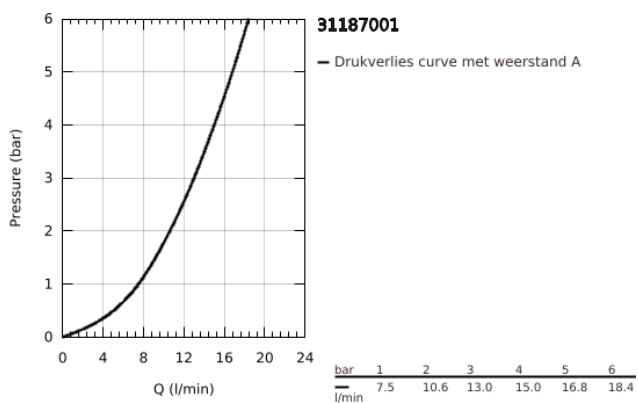

31 187 001 COSTA L KEUKEN-WANDMENGKRAAN 1/2"

PRODUCTOMSCHRIJVING

- Kleur: chroom
- metalen grepen
- warmte geïsoleerd
- GROHE LongLife finish
- GROHE Long-Life binnenwerk
- mousseur
- draaibare buisuitloop, draaibereik 360°
- sprong: 200 mm
- S-koppelingen
- maximale doorstroming (bij 3 bar): 13 l/min