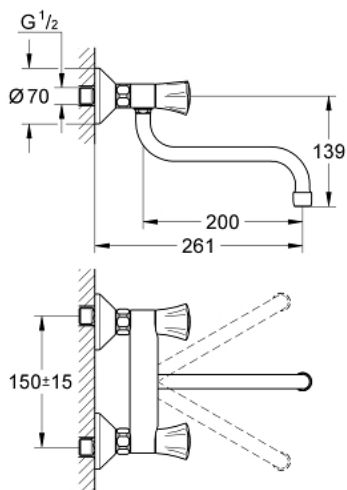

31 187 001 COSTA L KEUKEN-WANDMENGKRAAN 1/2"

PRODUCTOMSCHRIJVING

- Kleur: chroom
- metalen grepen
- warmte geïsoleerd
- GROHE LongLife finish
- GROHE Long-Life binnenwerk
- mousseur
- draaibare buisuitloop, draaibereik 360°
- sprong: 200 mm
- S-koppelingen
- maximale doorstroming (bij 3 bar): 13 l/min

31 187 001 COSTA L KEUKEN-WANDMENGKRAAN 1/2"

RESERVEONDERDELEN , juni 2007 – nu

- 1: Greep (Bestelnummer 45994000)
 - 1.1: Klikverbinding (Bestelnummer 0538600M)
 - 2: Bovendeel 1/2" (Bestelnummer 07146000)
 - 2.1: O-Ring $\varnothing 6 \times \varnothing 2$ (Bestelnummer 0128300M)
 - 2.2: O-Ring $\varnothing 18,2 \times \varnothing 1,7$ (Bestelnummer 0392400M)
 - 2.3: Dichting 1/2" (Bestelnummer 0529100M)
 - 3: Aansluitkoppeling 1/2" (Bestelnummer 45044000)
 - 4: S-koppeling (Bestelnummer 12075000)
 - 4.1: Dichting 1/2" (Bestelnummer 0138600M)
 - 4.2: Rozet (Bestelnummer 0221000M)
 - 5: Draaibare buisuitloop (Bestelnummer 13051000)
 - 5.1: O-Ring $\varnothing 12 \times \varnothing 2$ (Bestelnummer 0128000M)
 - 5.2: Mousseur (Bestelnummer 13928000)
 - 6: Verlengstuk voor zichtbare bevestigingsmoeren (Bestelnummer 0713000M)
 - *
 - 7: Screw for Costa/Avina products (Bestelnummer 48013000)*
- * Optionele accessoires