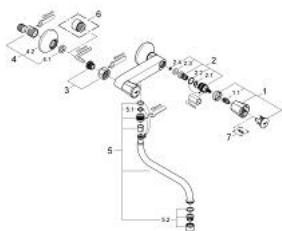

31 187 001 COSTA L KEUKEN-WANDMENGKRAAN 1/2"

PRODUCTOMSCHRIJVING

- Kleur: chroom
- metalen grepen
- warmte geïsoleerd
- GROHE LongLife finish
- GROHE Long-Life binnenwerk
- mousseur
- draaibare buisuitloop, draaibereik 360°
- sprong: 200 mm
- S-koppelingen
- maximale doorstroming (bij 3 bar): 13 l/min

31 187 001 COSTA L KEUKEN-WANDMENGKRAAN 1/2"

RESERVEONDERDELEN , juni 2007 – nu

- 1: Greep (Bestelnummer 45994000)
 - 1.1: Klikverbinding (Bestelnummer 0538600M)
 - 2: Bovendeel 1/2" (Bestelnummer 07146000)
 - 2.1: O-Ring $\varnothing 6 \times \varnothing 2$ (Bestelnummer 0128300M)
 - 2.2: O-Ring $\varnothing 18,2 \times \varnothing 1,7$ (Bestelnummer 0392400M)
 - 2.3: Dichting 1/2" (Bestelnummer 0529100M)
 - 3: Aansluitkoppeling 1/2" (Bestelnummer 45044000)
 - 4: S-koppeling (Bestelnummer 12075000)
 - 4.1: Dichting 1/2" (Bestelnummer 0138600M)
 - 4.2: Rozet (Bestelnummer 0221000M)
 - 5: Draaibare buisuitloop (Bestelnummer 13051000)
 - 5.1: O-Ring $\varnothing 12 \times \varnothing 2$ (Bestelnummer 0128000M)
 - 5.2: Mousseur (Bestelnummer 13928000)
 - 6: Verlengstuk voor zichtbare bevestigingsmoeren (Bestelnummer 0713000M)
 - *
 - 7: Screw for Costa/Avina products (Bestelnummer 48013000)*
- * Optionele accessoires