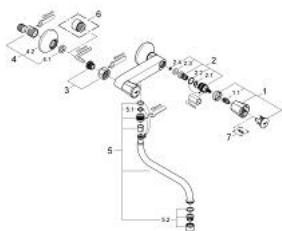

31 187 001 COSTA L MITIGEUR MURAL ÉVIER

DESCRIPTION DU PRODUIT

- Couleur: chromé
- poignées métalliques
- avec isolation thermique
- Finition GROHE LongLife
- têtes GROHE Long-Life
- mousseur
- bec mobile, zone de rotation 360°
- saillie: 200 mm
- raccords S
- débit maximal (à 3 bar) : 13 l/min

31 187 001 COSTA L MITIGEUR MURAL ÉVIER

PIÈCES DE RECHANGE, juin 2007 – maintenant

- 1: Tête complète (Numéro de commande 45994000)
- 1.1: Insert encliquetable (Numéro de commande 0538600M)
- 2: Tête long-life 1/2" (Numéro de commande 07146000)
- 2.1: Joint torique 6 x 2 (Numéro de commande 0128300M)
- 2.2: Joint torique 18,2 x 1,7 (Numéro de commande 0392400M)
- 2.3: Joint 1/2" (Numéro de commande 0529100M)
- 3: Ecrou chromé avec partie filetée (Numéro de commande 45044000)
- 4: Raccord S mural (Numéro de commande 12075000)
- 4.1: Joint 1/2" (Numéro de commande 0138600M)
- 4.2: Rosace (Numéro de commande 0221000M)
- 5: Bec tubulaire (Numéro de commande 13051000)
- 5.1: Joint torique 12 x 2 (Numéro de commande 0128000M)
- 5.2: Mousseur (Numéro de commande 13928000)
- 6: Rallonge 3/4" 20 mm (Numéro de commande 0713000M)*
- 7: Vis (Numéro de commande 48013000)*