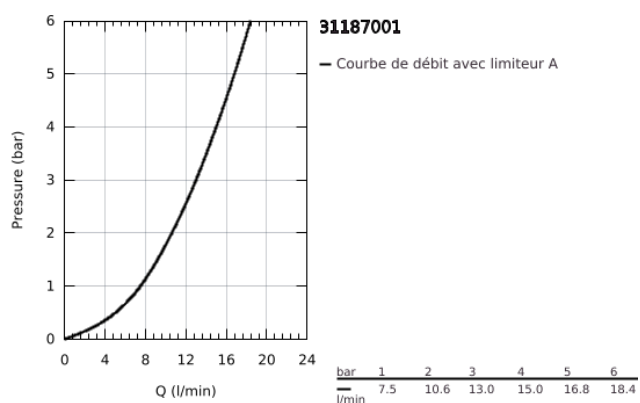

31 187 001 COSTA L MITIGEUR MURAL ÉVIER

DESCRIPTION DU PRODUIT

- Couleur: chromé
- poignées métalliques
- avec isolation thermique
- Finition GROHE LongLife
- têtes GROHE Long-Life
- mousseur
- bec mobile, zone de rotation 360°
- saillie: 200 mm
- raccords S
- débit maximal (à 3 bar) : 13 l/min

31 187 001 COSTA L MITIGEUR MURAL ÉVIER

PIÈCES DE RECHANGE, juin 2007 – maintenant

- 1: Tête complète (Numéro de commande 45994000)
- 1.1: Insert encliquetable (Numéro de commande 0538600M)
- 2: Tête long-life 1/2" (Numéro de commande 07146000)
- 2.1: Joint torique 6 x 2 (Numéro de commande 0128300M)
- 2.2: Joint torique 18,2 x 1,7 (Numéro de commande 0392400M)
- 2.3: Joint 1/2" (Numéro de commande 0529100M)
- 3: Ecrou chromé avec partie filetée (Numéro de commande 45044000)
- 4: Raccord S mural (Numéro de commande 12075000)
- 4.1: Joint 1/2" (Numéro de commande 0138600M)
- 4.2: Rosace (Numéro de commande 0221000M)
- 5: Bec tubulaire (Numéro de commande 13051000)
- 5.1: Joint torique 12 x 2 (Numéro de commande 0128000M)
- 5.2: Mousseur (Numéro de commande 13928000)
- 6: Rallonge 3/4" 20 mm (Numéro de commande 0713000M)*
- 7: Vis (Numéro de commande 48013000)*