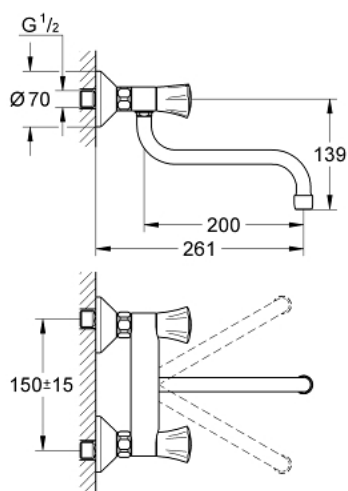

31 187 001 COSTA L MITIGEUR MURAL ÉVIER

DESCRIPTION DU PRODUIT

- Couleur: chromé
- poignées métalliques
- avec isolation thermique
- Finition GROHE LongLife
- têtes GROHE Long-Life
- mousseur
- bec mobile, zone de rotation 360°
- saillie: 200 mm
- raccords S
- débit maximal (à 3 bar) : 13 l/min

31 187 001 COSTA L MITIGEUR MURAL ÉVIER

PIÈCES DE RECHANGE, juin 2007 – maintenant

- 1: Tête complète (Numéro de commande 45994000)
- 1.1: Insert encliquetable (Numéro de commande 0538600M)
- 2: Tête long-life 1/2" (Numéro de commande 07146000)
- 2.1: Joint torique 6 x 2 (Numéro de commande 0128300M)
- 2.2: Joint torique 18,2 x 1,7 (Numéro de commande 0392400M)
- 2.3: Joint 1/2" (Numéro de commande 0529100M)
- 3: Ecrou chromé avec partie filetée (Numéro de commande 45044000)
- 4: Raccord S mural (Numéro de commande 12075000)
- 4.1: Joint 1/2" (Numéro de commande 0138600M)
- 4.2: Rosace (Numéro de commande 0221000M)
- 5: Bec tubulaire (Numéro de commande 13051000)
- 5.1: Joint torique 12 x 2 (Numéro de commande 0128000M)
- 5.2: Mousseur (Numéro de commande 13928000)
- 6: Rallonge 3/4" 20 mm (Numéro de commande 0713000M)*
- 7: Vis (Numéro de commande 48013000)*