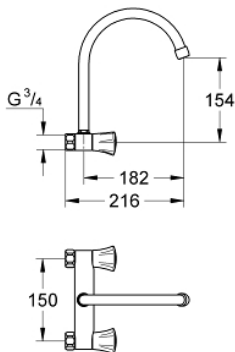

31 186 001 COSTA L KEUKEN-WANDMENGKRAAN 1/2"

PRODUCTOMSCHRIJVING

- Kleur: chroom
- wandmontage
- metalen grepen
- warmte geïsoleerd
- schroefrozet
- GROHE LongLife finish
- GROHE Long-Life binnenwerk
- mousseur
- buisvormige uitloop
- rotatie van uitloop: 360°
- sprong 182 mm
- zonder koppelingen
- maximale doorstroming (bij 3 bar): 13 l/min

31 186 001 COSTA L KEUKEN-WANDMENGKRAAN 1/2"

RESERVEONDERDELEN , juni 2007 – nu

- 1: Greep (Bestelnummer 45994000)
- 1.1: Klikverbinding (Bestelnummer 0538600M)
- 2: Bovendeel 1/2" (Bestelnummer 07146000)
- 2.1: O-Ring $\varnothing 6 \times \varnothing 2$ (Bestelnummer 0128300M)
- 2.2: O-Ring $\varnothing 18,2 \times \varnothing 1,7$ (Bestelnummer 0392400M)
- 2.3: Dichting 1/2" (Bestelnummer 0529100M)
- 3: Aansluitkoppeling 1/2" (Bestelnummer 45044000)
- 4: Dichting 1/2" (Bestelnummer 0138600M)
- 5: Uitloop (Bestelnummer 13213000)
- 5.1: Mousseur (Bestelnummer 13928000)
- 5.2: O-Ring $\varnothing 12 \times \varnothing 2$ (Bestelnummer 0128000M)
- 6: Screw for Costa/Avina products (Bestelnummer 48013000)*