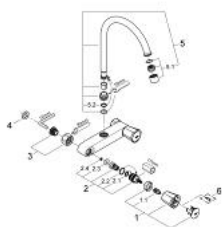

31 186 001 COSTA L KEUKEN-WANDMENGKRAAN 1/2"

PRODUCTOMSCHRIJVING

- Kleur: chroom
- wandmontage
- metalen grepen
- warmte geïsoleerd
- schroefrozet
- GROHE LongLife finish
- GROHE Long-Life binnenwerk
- mousseur
- buisvormige uitloop
- rotatie van uitloop: 360°
- sprong 182 mm
- zonder koppelingen
- maximale doorstroming (bij 3 bar): 13 l/min

31 186 001 COSTA L KEUKEN-WANDMENGKRAAN 1/2"

RESERVEONDERDELEN , juni 2007 – nu

- 1: Greep (Bestelnummer 45994000)
- 1.1: Klikverbinding (Bestelnummer 0538600M)
- 2: Bovendeel 1/2" (Bestelnummer 07146000)
- 2.1: O-Ring $\varnothing 6 \times \varnothing 2$ (Bestelnummer 0128300M)
- 2.2: O-Ring $\varnothing 18,2 \times \varnothing 1,7$ (Bestelnummer 0392400M)
- 2.3: Dichting 1/2" (Bestelnummer 0529100M)
- 3: Aansluitkoppeling 1/2" (Bestelnummer 45044000)
- 4: Dichting 1/2" (Bestelnummer 0138600M)
- 5: Uitloop (Bestelnummer 13213000)
- 5.1: Mousseur (Bestelnummer 13928000)
- 5.2: O-Ring $\varnothing 12 \times \varnothing 2$ (Bestelnummer 0128000M)
- 6: Screw for Costa/Avina products (Bestelnummer 48013000)*