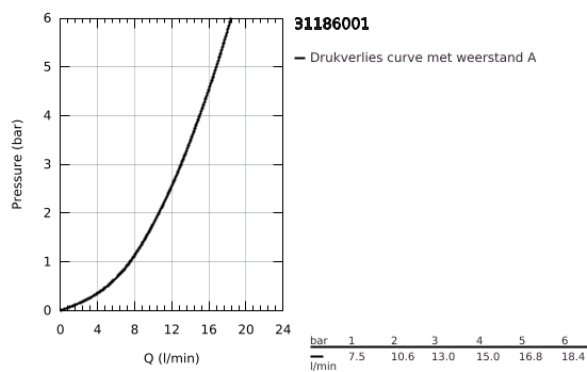

31 186 001 COSTA L KEUKEN-WANDMENGKRAAN 1/2"

PRODUCTOMSCHRIJVING

- Kleur: chroom
- wandmontage
- metalen grepen
- warmte geïsoleerd
- schroefrozet
- GROHE LongLife finish
- GROHE Long-Life binnenwerk
- mousseur
- buisvormige uitloop
- rotatie van uitloop: 360°
- sprong 182 mm
- zonder koppelingen
- maximale doorstroming (bij 3 bar): 13 l/min