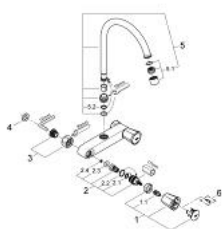

31 186 001 COSTA L MITIGEUR MURAL ÉVIER

DESCRIPTION DU PRODUIT

- Couleur: chromé
- montage mural
- poignées métalliques
- avec isolation thermique
- vissées
- Finition GROHE LongLife
- têtes GROHE Long-Life
- mousseur
- bec tubulaire
- zone de rotation: 360°
- saillie 182 mm
- sans raccords
- débit maximal (à 3 bar) : 13 l/min

31 186 001 COSTA L MITIGEUR MURAL ÉVIER

PIÈCES DE RECHANGE, juin 2007 – maintenant

- 1: Tête complète (Numéro de commande 45994000)
- 1.1: Insert encliquetable (Numéro de commande 0538600M)
- 2: Tête long-life 1/2" (Numéro de commande 07146000)
- 2.1: Joint torique 6 x 2 (Numéro de commande 0128300M)
- 2.2: Joint torique 18,2 x 1,7 (Numéro de commande 0392400M)
- 2.3: Joint 1/2" (Numéro de commande 0529100M)
- 3: Ecrou chromé avec partie filetée (Numéro de commande 45044000)
- 4: Joint 1/2" (Numéro de commande 0138600M)
- 5: Bec col de cygne (Numéro de commande 13213000)
- 5.1: Mousseur (Numéro de commande 13928000)
- 5.2: Joint torique 12 x 2 (Numéro de commande 0128000M)
- 6: Vis (Numéro de commande 48013000)*