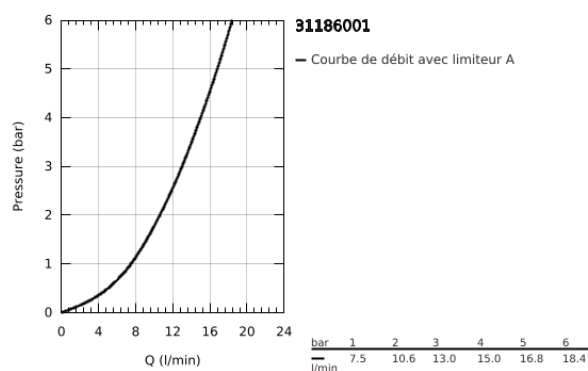

31 186 001 COSTA L MITIGEUR MURAL ÉVIER

DESCRIPTION DU PRODUIT

- Couleur: chromé
- montage mural
- poignées métalliques
- avec isolation thermique
- vissées
- Finition GROHE LongLife
- têtes GROHE Long-Life
- mousseur
- bec tubulaire
- zone de rotation: 360°
- saillie 182 mm
- sans raccords
- débit maximal (à 3 bar) : 13 l/min

31 186 001 COSTA L MITIGEUR MURAL ÉVIER

PIÈCES DE RECHANGE, juin 2007 – maintenant

- 1: Tête complète (Numéro de commande 45994000)
- 1.1: Insert encliquetable (Numéro de commande 0538600M)
- 2: Tête long-life 1/2" (Numéro de commande 07146000)
- 2.1: Joint torique 6 x 2 (Numéro de commande 0128300M)
- 2.2: Joint torique 18,2 x 1,7 (Numéro de commande 0392400M)
- 2.3: Joint 1/2" (Numéro de commande 0529100M)
- 3: Ecrou chromé avec partie filetée (Numéro de commande 45044000)
- 4: Joint 1/2" (Numéro de commande 0138600M)
- 5: Bec col de cygne (Numéro de commande 13213000)
- 5.1: Mousseur (Numéro de commande 13928000)
- 5.2: Joint torique 12 x 2 (Numéro de commande 0128000M)
- 6: Vis (Numéro de commande 48013000)*