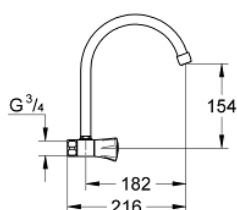

31 186 001 COSTA L MITIGEUR MURAL ÉVIER

DESCRIPTION DU PRODUIT

- Couleur: chromé
- montage mural
- poignées métalliques
- avec isolation thermique
- vissées
- Finition GROHE LongLife
- têtes GROHE Long-Life
- mousseur
- bec tubulaire
- zone de rotation: 360°
- saillie 182 mm
- sans raccords
- débit maximal (à 3 bar) : 13 l/min

31 186 001 COSTA L MITIGEUR MURAL ÉVIER

PIÈCES DE RECHANGE, juin 2007 – maintenant

- 1: Tête complète (Numéro de commande 45994000)
- 1.1: Insert encliquetable (Numéro de commande 0538600M)
- 2: Tête long-life 1/2" (Numéro de commande 07146000)
- 2.1: Joint torique 6 x 2 (Numéro de commande 0128300M)
- 2.2: Joint torique 18,2 x 1,7 (Numéro de commande 0392400M)
- 2.3: Joint 1/2" (Numéro de commande 0529100M)
- 3: Ecrou chromé avec partie filetée (Numéro de commande 45044000)
- 4: Joint 1/2" (Numéro de commande 0138600M)
- 5: Bec col de cygne (Numéro de commande 13213000)
- 5.1: Mousseur (Numéro de commande 13928000)
- 5.2: Joint torique 12 x 2 (Numéro de commande 0128000M)
- 6: Vis (Numéro de commande 48013000)*