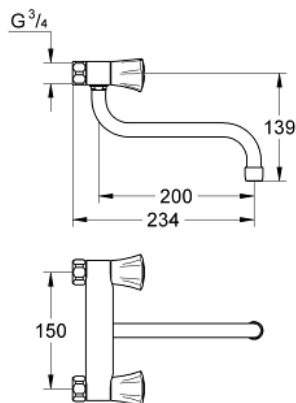

31 182 001 COSTA L KEUKEN-WANDMENGKRAAN 1/2"

PRODUCTOMSCHRIJVING

- Kleur: chroom
- wandmontage
- metalen grepen
- warmte geïsoleerd
- schroefrozet
- GROHE LongLife finish
- mousseur
- GROHE Long-Life binnenwerk
- draaibare uitloop
- rotatie van uitloop: 360°
- sprong: 200 mm
- zonder koppelingen
- maximale doorstroming (bij 3 bar): 13 l/min

31 182 001 COSTA L KEUKEN-WANDMENGKRAAN 1/2"

RESERVEONDERDELEN , juni 2007 – nu

- 1: Greep (Bestelnummer 45994000)
- 1.1: Klikverbinding (Bestelnummer 0538600M)
- 2: Bovendeel 1/2" (Bestelnummer 07146000)
- 2.1: O-Ring $\varnothing 6 \times \varnothing 2$ (Bestelnummer 0128300M)
- 2.2: O-Ring $\varnothing 18,2 \times \varnothing 1,7$ (Bestelnummer 0392400M)
- 2.3: Dichting 1/2" (Bestelnummer 0529100M)
- 3: Aansluitkoppeling 1/2" (Bestelnummer 45044000)
- 4: Dichting 1/2" (Bestelnummer 0138600M)
- 5: Draaibare buisuitloop (Bestelnummer 13051000)
- 5.1: O-Ring $\varnothing 12 \times \varnothing 2$ (Bestelnummer 0128000M)
- 5.2: Mousseur (Bestelnummer 13928000)
- 6: Screw for Costa/Avina products (Bestelnummer 48013000)*