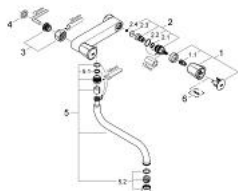

31 182 001 COSTA L KEUKEN-WANDMENGKRAAN 1/2"

PRODUCTOMSCHRIJVING

- Kleur: chroom
- wandmontage
- metalen grepen
- warmte geïsoleerd
- schroefrozet
- GROHE LongLife finish
- mousseur
- GROHE Long-Life binnenwerk
- draaibare uitloop
- rotatie van uitloop: 360°
- sprong: 200 mm
- zonder koppelingen
- maximale doorstroming (bij 3 bar): 13 l/min

31 182 001 COSTA L KEUKEN-WANDMENGKRAAN 1/2"

RESERVEONDERDELEN , juni 2007 – nu

- 1: Greep (Bestelnummer 45994000)
- 1.1: Klikverbinding (Bestelnummer 0538600M)
- 2: Bovendeel 1/2" (Bestelnummer 07146000)
- 2.1: O-Ring $\varnothing 6 \times \varnothing 2$ (Bestelnummer 0128300M)
- 2.2: O-Ring $\varnothing 18,2 \times \varnothing 1,7$ (Bestelnummer 0392400M)
- 2.3: Dichting 1/2" (Bestelnummer 0529100M)
- 3: Aansluitkoppeling 1/2" (Bestelnummer 45044000)
- 4: Dichting 1/2" (Bestelnummer 0138600M)
- 5: Draaibare buisuitloop (Bestelnummer 13051000)
- 5.1: O-Ring $\varnothing 12 \times \varnothing 2$ (Bestelnummer 0128000M)
- 5.2: Mousseur (Bestelnummer 13928000)
- 6: Screw for Costa/Avina products (Bestelnummer 48013000)*