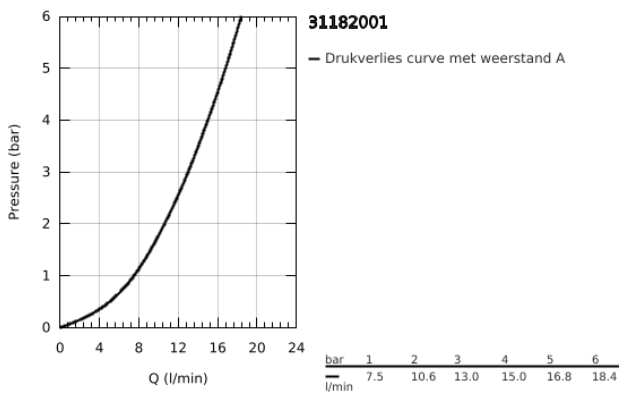

31 182 001 COSTA L KEUKEN-WANDMENGKRAAN 1/2"

PRODUCTOMSCHRIJVING

- Kleur: chroom
- wandmontage
- metalen grepen
- warmte geïsoleerd
- schroefrozet
- GROHE LongLife finish
- mousseur
- GROHE Long-Life binnenwerk
- draaibare uitloop
- rotatie van uitloop: 360°
- sprong: 200 mm
- zonder koppelingen
- maximale doorstroming (bij 3 bar): 13 l/min