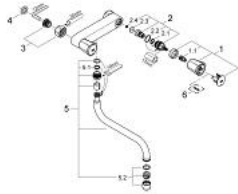

31 182 001 COSTA L MITIGEUR MURAL ÉVIER

DESCRIPTION DU PRODUIT

- Couleur: chromé
- montage mural
- poignées métalliques
- avec isolation thermique
- vissées
- Finition GROHE LongLife
- mousseur
- têtes GROHE Long-Life
- bec mobile
- zone de rotation: 360°
- saillie: 200 mm
- sans raccords
- débit maximal (à 3 bar) : 13 l/min

31 182 001 COSTA L MITIGEUR MURAL ÉVIER

PIÈCES DE RECHANGE, juin 2007 – maintenant

- 1: Tête complète (Numéro de commande 45994000)
- 1.1: Insert encliquetable (Numéro de commande 0538600M)
- 2: Tête long-life 1/2" (Numéro de commande 07146000)
- 2.1: Joint torique 6 x 2 (Numéro de commande 0128300M)
- 2.2: Joint torique 18,2 x 1,7 (Numéro de commande 0392400M)
- 2.3: Joint 1/2" (Numéro de commande 0529100M)
- 3: Ecrou chromé avec partie filetée (Numéro de commande 45044000)
- 4: Joint 1/2" (Numéro de commande 0138600M)
- 5: Bec tubulaire (Numéro de commande 13051000)
- 5.1: Joint torique 12 x 2 (Numéro de commande 0128000M)
- 5.2: Mousseur (Numéro de commande 13928000)
- 6: Vis (Numéro de commande 48013000)*