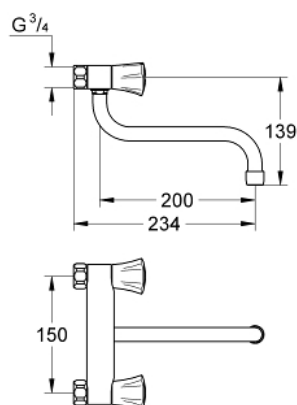

31 182 001 COSTA L MITIGEUR MURAL ÉVIER

DESCRIPTION DU PRODUIT

- Couleur: chromé
- montage mural
- poignées métalliques
- avec isolation thermique
- vissées
- Finition GROHE LongLife
- mousseur
- têtes GROHE Long-Life
- bec mobile
- zone de rotation: 360°
- saillie: 200 mm
- sans raccords
- débit maximal (à 3 bar) : 13 l/min

31 182 001 COSTA L MITIGEUR MURAL ÉVIER

PIÈCES DE RECHANGE, juin 2007 – maintenant

- 1: Tête complète (Numéro de commande 45994000)
- 1.1: Insert encliquetable (Numéro de commande 0538600M)
- 2: Tête long-life 1/2" (Numéro de commande 07146000)
- 2.1: Joint torique 6 x 2 (Numéro de commande 0128300M)
- 2.2: Joint torique 18,2 x 1,7 (Numéro de commande 0392400M)
- 2.3: Joint 1/2" (Numéro de commande 0529100M)
- 3: Ecrou chromé avec partie filetée (Numéro de commande 45044000)
- 4: Joint 1/2" (Numéro de commande 0138600M)
- 5: Bec tubulaire (Numéro de commande 13051000)
- 5.1: Joint torique 12 x 2 (Numéro de commande 0128000M)
- 5.2: Mousseur (Numéro de commande 13928000)
- 6: Vis (Numéro de commande 48013000)*