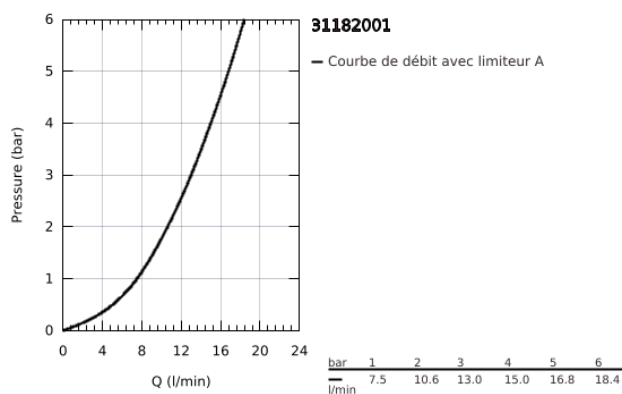

31 182 001 COSTA L MITIGEUR MURAL ÉVIER

DESCRIPTION DU PRODUIT

- Couleur: chromé
- montage mural
- poignées métalliques
- avec isolation thermique
- vissées
- Finition GROHE LongLife
- mousseur
- têtes GROHE Long-Life
- bec mobile
- zone de rotation: 360°
- saillie: 200 mm
- sans raccords
- débit maximal (à 3 bar) : 13 l/min

31 182 001 COSTA L MITIGEUR MURAL ÉVIER

PIÈCES DE RECHANGE, juin 2007 – maintenant

- 1: Tête complète (Numéro de commande 45994000)
- 1.1: Insert encliquetable (Numéro de commande 0538600M)
- 2: Tête long-life 1/2" (Numéro de commande 07146000)
- 2.1: Joint torique 6 x 2 (Numéro de commande 0128300M)
- 2.2: Joint torique 18,2 x 1,7 (Numéro de commande 0392400M)
- 2.3: Joint 1/2" (Numéro de commande 0529100M)
- 3: Ecrou chromé avec partie filetée (Numéro de commande 45044000)
- 4: Joint 1/2" (Numéro de commande 0138600M)
- 5: Bec tubulaire (Numéro de commande 13051000)
- 5.1: Joint torique 12 x 2 (Numéro de commande 0128000M)
- 5.2: Mousseur (Numéro de commande 13928000)
- 6: Vis (Numéro de commande 48013000)*