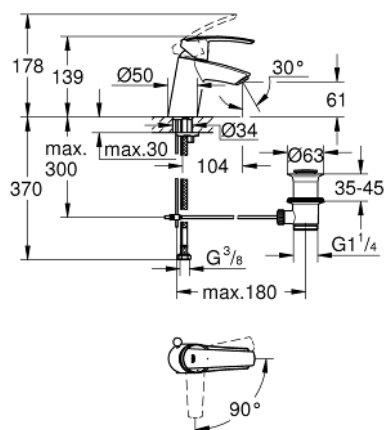

31 137 001 START MITIGEUR MONOCOMMANDE LAVABO TAILLE S

DESCRIPTION DU PRODUIT

- Couleur: chromé
- monotrou
- levier en métal
- GROHE SilkMove: cartouche en céramique 35 mm
- EcoMode à eau froide en position centrale du levier permet d'économiser de l'énergie.
- avec limiteur de température
- limiteur de débit ajustable
- finition GROHE LongLife
- GROHE EcoJoy : mousseur économique, 5,7 l/min
- vidage automatique 1 1/4"
- flexible(s) de raccordement souple(s)
- GROHE FastFixation installation rapide

31 137 001 START MITIGEUR MONOCOMMANDE LAVABO TAILLE S

PIÈCES DE RECHANGE, août 2017 – maintenant

- 1: Levier (Numéro de commande 46902000)
- 2: Capuchon de recouvrement (Numéro de commande 46492000)
- 3: Accordement à vis (Numéro de commande 46460000)
- 4: Cartouche (Numéro de commande 46863000)
- 5: Tirette de vidage (Numéro de commande 46457000)
- 6: Mousseur (Numéro de commande 48159000)
- 7: Ensemble de fixation universel pour robinets (Numéro de commande 46671000)
- 8: Garniture de vidage 1 1/4" (Numéro de commande 28910000)
- 8.1: Clapet de vidage (Numéro de commande 07182000)
- 8.2: Tige et rotule de vidage (Numéro de commande 07052000)
- 9: Tige et rotule de vidage (Numéro de commande 07341000)*
- 10: Clé 14 (Numéro de commande 19332000)*
- 11: Clef platte SW 46 mm à 6 pans (Numéro de commande 19017000)*