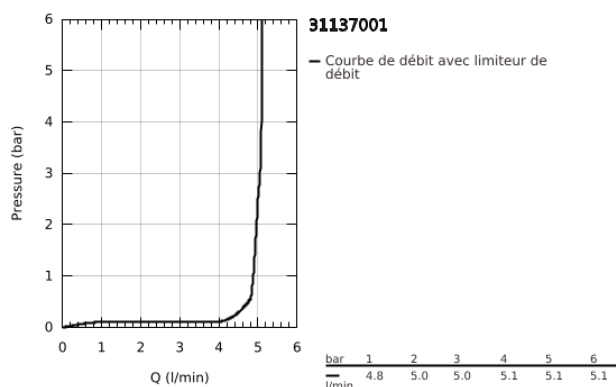

31 137 001 START MITIGEUR MONOCOMMANDE LAVABO TAILLE S

DESCRIPTION DU PRODUIT

- Couleur: chromé
- monotrou
- levier en métal
- GROHE SilkMove: cartouche en céramique 35 mm
- EcoMode à eau froide en position centrale du levier permet d'économiser de l'énergie.
- avec limiteur de température
- limiteur de débit ajustable
- finition GROHE LongLife
- GROHE EcoJoy : mousseur économique, 5,7 l/min
- vidage automatique 1 1/4"
- flexible(s) de raccordement souple(s)
- GROHE FastFixation installation rapide

31 137 001 START MITIGEUR MONOCOMMANDE LAVABO TAILLE S

PIÈCES DE RECHANGE, août 2017 – maintenant

- 1: Levier (Numéro de commande 46902000)
- 2: Capuchon de recouvrement (Numéro de commande 46492000)
- 3: Accordement à vis (Numéro de commande 46460000)
- 4: Cartouche (Numéro de commande 46863000)
- 5: Tirette de vidage (Numéro de commande 46457000)
- 6: Mousseur (Numéro de commande 48159000)
- 7: Ensemble de fixation universel pour robinets (Numéro de commande 46671000)
- 8: Garniture de vidage 1 1/4" (Numéro de commande 28910000)
- 8.1: Clapet de vidage (Numéro de commande 07182000)
- 8.2: Tige et rotule de vidage (Numéro de commande 07052000)
- 9: Tige et rotule de vidage (Numéro de commande 07341000)*
- 10: Clé 14 (Numéro de commande 19332000)*
- 11: Clef platte SW 46 mm à 6 pans (Numéro de commande 19017000)*