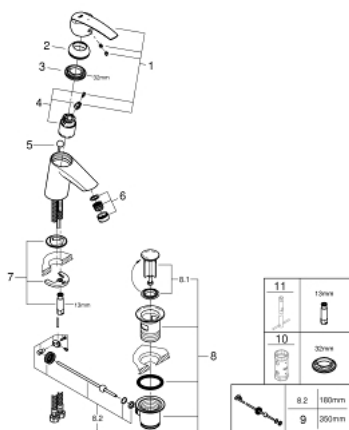

31 137 001 START MITIGEUR MONOCOMMANDE LAVABO TAILLE S

DESCRIPTION DU PRODUIT

- Couleur: chromé
- monotrou
- levier en métal
- GROHE SilkMove: cartouche en céramique 35 mm
- EcoMode à eau froide en position centrale du levier permet d'économiser de l'énergie.
- avec limiteur de température
- limiteur de débit ajustable
- finition GROHE LongLife
- GROHE EcoJoy : mousseur économique, 5,7 l/min
- vidage automatique 1 1/4"
- flexible(s) de raccordement souple(s)
- GROHE FastFixation installation rapide

31 137 001 START MITIGEUR MONOCOMMANDE LAVABO TAILLE S

PIÈCES DE RECHANGE, août 2017 – maintenant

- 1: Levier (Numéro de commande 46902000)
- 2: Capuchon de recouvrement (Numéro de commande 46492000)
- 3: Accordement à vis (Numéro de commande 46460000)
- 4: Cartouche (Numéro de commande 46863000)
- 5: Tirette de vidage (Numéro de commande 46457000)
- 6: Mousseur (Numéro de commande 48159000)
- 7: Ensemble de fixation universel pour robinets (Numéro de commande 46671000)
- 8: Garniture de vidage 1 1/4" (Numéro de commande 28910000)
- 8.1: Clapet de vidage (Numéro de commande 07182000)
- 8.2: Tige et rotule de vidage (Numéro de commande 07052000)
- 9: Tige et rotule de vidage (Numéro de commande 07341000)*
- 10: Clé 14 (Numéro de commande 19332000)*
- 11: Clef platte SW 46 mm à 6 pans (Numéro de commande 19017000)*