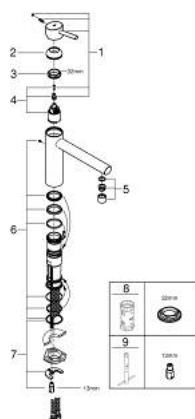

31 128 DC1 **CONCETTO KEUKENMENGKRAAN**

PRODUCTOMSCHRIJVING

- Kleur: supersteel
- middelhoge uitloop
- ééngatsmontage
- GROHE LongLife finish
- GROHE SilkMove 35 mm cartouche met keramische schijven
- mousseur
- variabel instelbare debietbegrenzer
- draaibare gegoten uitloop
- draaibereik 140°
- flexibele aansluitslangen
- GROHE FastFixation
- maximale doorstroming (bij 3 bar): 12 l/min

31 128 DC1 **CONCETTO KEUKENMENGKRAAN**

RESERVEONDERDELEN , januari 2013 – nu

1: Greep (Bestelnummer 46822DC0)

2: Afdekkap

(Bestelnummer 46492DC0)

3: schroefring (Bestelnummer 46815000)

4: Cartouche (Bestelnummer 46374000)

5: Mousseur (Bestelnummer 06574DC0)

6: Dichtingsset (Bestelnummer 46760000)

7: Universele kraanmontageset (Bestelnummer 46249000)

8: Sleutel voor bovenstuk $\frac{3}{4}$ (Bestelnummer 19332000)*

9: Pijpsleutel (Bestelnummer 19017000)*