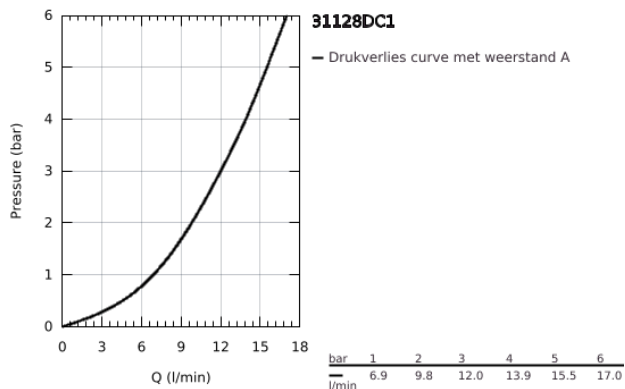

31 128 DC1 **CONCETTO KEUKENMENGKRAAN**

PRODUCTOMSCHRIJVING

- Kleur: supersteel
- middelhoge uitloop
- ééngatsmontage
- GROHE LongLife finish
- GROHE SilkMove 35 mm cartouche met keramische schijven
- mousseur
- variabel instelbare debietbegrenzer
- draaibare gegoten uitloop
- draaibereik 140°
- flexibele aansluitslangen
- GROHE FastFixation
- maximale doorstroming (bij 3 bar): 12 l/min