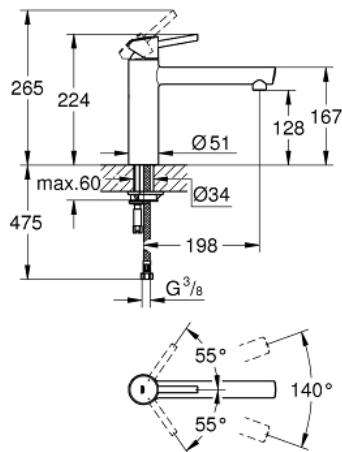

31 128 DC1 **CONCETTO KEUKENMENGKRAAN**

PRODUCTOMSCHRIJVING

- Kleur: supersteel
- middelhoge uitloop
- ééngatsmontage
- GROHE LongLife finish
- GROHE SilkMove 35 mm cartouche met keramische schijven
- mousseur
- variabel instelbare debietbegrenzer
- draaibare gegoten uitloop
- draaibereik 140°
- flexibele aansluitslangen
- GROHE FastFixation
- maximale doorstroming (bij 3 bar): 12 l/min

31 128 DC1 **CONCETTO KEUKENMENGKRAAN**

RESERVEONDERDELEN , januari 2013 – nu

1: Greep (Bestelnummer 46822DC0)

2: Afdekkap

(Bestelnummer 46492DC0)

3: schroefring (Bestelnummer 46815000)

4: Cartouche (Bestelnummer 46374000)