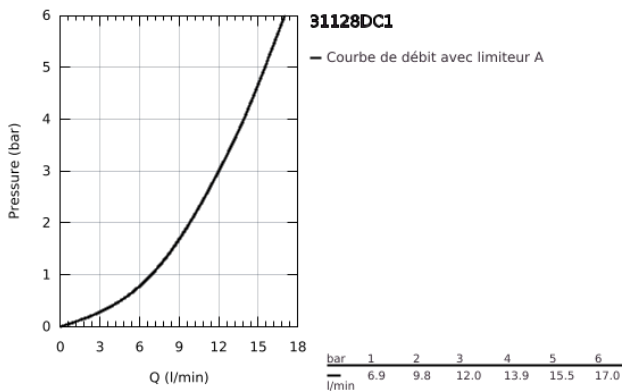

31 128 DC1 **CONCETTO MITIGEUR ÉVIER**

DESCRIPTION DU PRODUIT

- Couleur: supersteel
 - bec médium
 - monotrou
 - Finition GROHE LongLife
 - GROHE SilkMove: cartouche en céramique 35 mm
 - mousseur
 - limiteur de débit ajustable
 - bec mobile
 - zone de rotation 140°
 - flexible(s) de raccordement souple(s)
-
- GROHE FastFixation
-
- débit maximal (à 3 bar): 12 l/min

31 128 DC1 **CONCETTO MITIGEUR ÉVIER**

PIÈCES DE RECHANGE, janvier 2013 – maintenant

- 1: Levier (Numéro de commande 46822DC0)
- 2: Capuchon de recouvrement (Numéro de commande 46492DC0)
- 3: Bague de serrage (Numéro de commande 46815000)
- 4: Cartouche (Numéro de commande 46374000)
- 5: Mousseur (Numéro de commande 06574DC0)
- 6: Kit de joints (Numéro de commande 46760000)
- 7: Ensemble de fixation universel pour robinets (Numéro de commande 46249000)
- 8: Clé 14 (Numéro de commande 19332000)*
- 9: Clef platte SW 46 mm à 6 pans (Numéro de commande 19017000)*