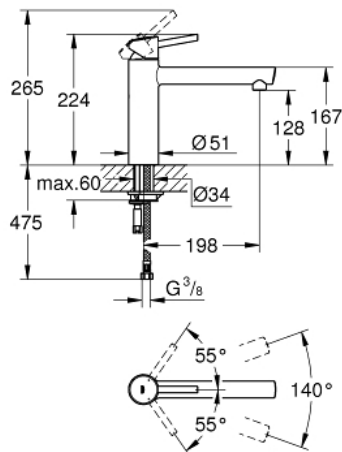

31 128 DC1 **CONCETTO MITIGEUR ÉVIER**

DESCRIPTION DU PRODUIT

- Couleur: supersteel
 - bec médium
 - monotrou
 - Finition GROHE LongLife
 - GROHE SilkMove: cartouche en céramique 35 mm
 - mousseur
 - limiteur de débit ajustable
 - bec mobile
 - zone de rotation 140°
 - flexible(s) de raccordement souple(s)
-
- GROHE FastFixation
-
- débit maximal (à 3 bar): 12 l/min

31 128 DC1 **CONCETTO MITIGEUR ÉVIER**

PIÈCES DE RECHANGE, janvier 2013 – maintenant

- 1: Levier (Numéro de commande 46822DC0)
- 2: Capuchon de recouvrement (Numéro de commande 46492DC0)
- 3: Bague de serrage (Numéro de commande 46815000)
- 4: Cartouche (Numéro de commande 46374000)
- 5: Mousseur (Numéro de commande 06574DC0)
- 6: Kit de joints (Numéro de commande 46760000)
- 7: Ensemble de fixation universel pour robinets (Numéro de commande 46249000)
- 8: Clé 14 (Numéro de commande 19332000)*
- 9: Clef platte SW 46 mm à 6 pans (Numéro de commande 19017000)*