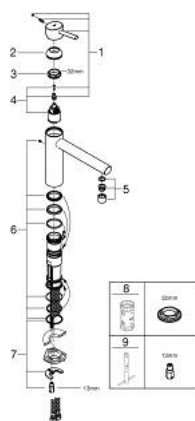

31 128 DC1 **CONCETTO MITIGEUR ÉVIER**

DESCRIPTION DU PRODUIT

- Couleur: supersteel
 - bec médium
 - monotrou
 - Finition GROHE LongLife
 - GROHE SilkMove: cartouche en céramique 35 mm
 - mousseur
 - limiteur de débit ajustable
 - bec mobile
 - zone de rotation 140°
 - flexible(s) de raccordement souple(s)
-
- GROHE FastFixation
-
- débit maximal (à 3 bar): 12 l/min

31 128 DC1 **CONCETTO MITIGEUR ÉVIER**

PIÈCES DE RECHANGE, janvier 2013 – maintenant

- 1: Levier (Numéro de commande 46822DC0)
- 2: Capuchon de recouvrement (Numéro de commande 46492DC0)
- 3: Bague de serrage (Numéro de commande 46815000)
- 4: Cartouche (Numéro de commande 46374000)
- 5: Mousseur (Numéro de commande 06574DC0)
- 6: Kit de joints (Numéro de commande 46760000)
- 7: Ensemble de fixation universel pour robinets (Numéro de commande 46249000)
- 8: Clé 14 (Numéro de commande 19332000)*
- 9: Clef platte SW 46 mm à 6 pans (Numéro de commande 19017000)*