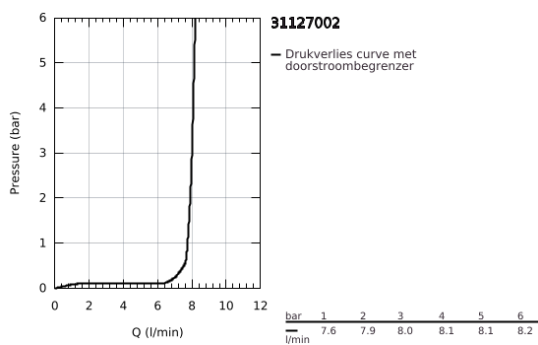

31 127 002 EUROSTYLE COSMOPOLITAN KEUKENMENGKRAAN

PRODUCTOMSCHRIJVING

- Kleur: chroom
- geschikt voor lage druk boiler - vrije uitloop
- hoge uitloop
- ééngatsmontage
- GROHE SilkMove 35 mm cartouche met keramische schijven
- GROHE LongLife finish
- straalbreker
- variabel instelbare debietbegrenzer
- draaibare buisuitloop
- in te stellen draaibereik: 0° / 150° / 360°
- flexibele aansluitslangen
- GROHE FastFixation