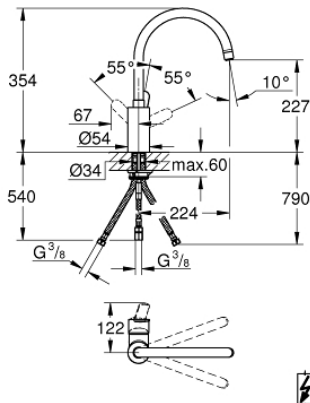

31 127 002 EUROSTYLE COSMOPOLITAN KEUKENMENGKRAAN

PRODUCTOMSCHRIJVING

- Kleur: chroom
- geschikt voor lage druk boiler - vrije uitloop
- hoge uitloop
- ééngatsmontage
- GROHE SilkMove 35 mm cartouche met keramische schijven
- GROHE LongLife finish
- straalbreker
- variabel instelbare debietbegrenzer
- draaibare buisuitloop
- in te stellen draaibereik: 0° / 150° / 360°
- flexibele aansluitslangen
- GROHE FastFixation

31 127 002 EUROSTYLE COSMOPOLITAN KEUKENMENGKRAAN

RESERVEONDERDELEN , september 2016 – nu

- 1: Greep (Bestelnummer 46750000)
 - 2: Schroefkoppeling (Bestelnummer 46460000)
 - 3: Cartouche (Bestelnummer 46558000)
 - 4: Uitloop (Bestelnummer 13310000)
 - 4.1: Dichting (Bestelnummer 0128500M)
 - 4.2: Clips (Bestelnummer 0485300M)
 - 4.3: Straalregelaar (Bestelnummer 07757000)
 - 5: Universele kraanmontageset (Bestelnummer 46249000)
 - 6: Pijpsleutel (Bestelnummer 19017000)*
 - 7: Sleutel voor bovenstuk $\frac{3}{4}$ (Bestelnummer 19332000)*
- * Optionele accessoires