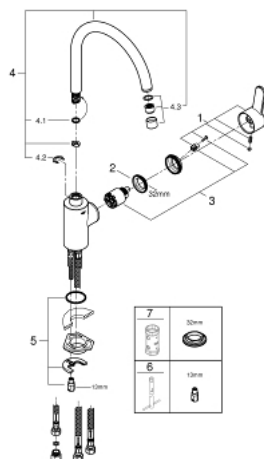

31 127 002 EUROSTYLE COSMOPOLITAN KEUKENMENGKRAAN

PRODUCTOMSCHRIJVING

- Kleur: chroom
- geschikt voor lage druk boiler - vrije uitloop
- hoge uitloop
- ééngatsmontage
- GROHE SilkMove 35 mm cartouche met keramische schijven
- GROHE LongLife finish
- straalbreker
- variabel instelbare debietbegrenzer
- draaibare buisuitloop
- in te stellen draaibereik: 0° / 150° / 360°
- flexibele aansluitslangen
- GROHE FastFixation

31 127 002 EUROSTYLE COSMOPOLITAN KEUKENMENGKRAAN

RESERVEONDERDELEN , september 2016 – nu

- 1: Greep (Bestelnummer 46750000)
 - 2: Schroefkoppeling (Bestelnummer 46460000)
 - 3: Cartouche (Bestelnummer 46558000)
 - 4: Uitloop (Bestelnummer 13310000)
 - 4.1: Dichting (Bestelnummer 0128500M)
 - 4.2: Clips (Bestelnummer 0485300M)
 - 4.3: Straalregelaar (Bestelnummer 07757000)
 - 5: Universele kraanmontageset (Bestelnummer 46249000)
 - 6: Pijpsleutel (Bestelnummer 19017000)*
 - 7: Sleutel voor bovenstuk $\frac{3}{4}$ (Bestelnummer 19332000)*
- * Optionele accessoires