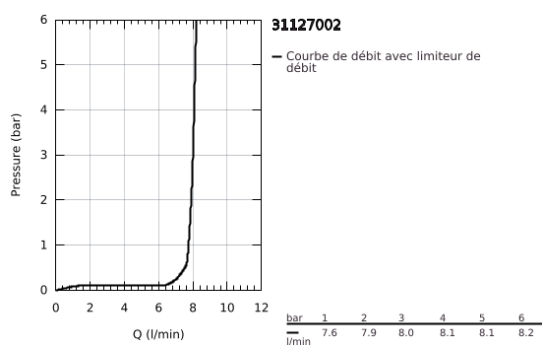

31 127 002 EUROSTYLE COSMOPOLITAN MITIGEUR ÉVIER

DESCRIPTION DU PRODUIT

- Couleur: chromé
- pour chauffe-eau à écoulement libre
- bec haut
- monotrou
- GROHE SilkMove: cartouche en céramique 35 mm
- Finition GROHE LongLife
- avec brise-jet
- limiteur de débit ajustable
- bec mobile
- rotation réglable à 0° / 150° / 360°
- flexible(s) de raccordement souple(s)
- GROHE FastFixation

31 127 002 EUROSTYLE COSMOPOLITAN MITIGEUR ÉVIER

PIÈCES DE RECHANGE, septembre 2016 – maintenant

- 1: Levier (Numéro de commande 46750000)
- 2: Accordement à vis (Numéro de commande 46460000)
- 3: Cartouche (Numéro de commande 46558000)
- 4: Bec col de cygne (Numéro de commande 13310000)
- 4.1: Joint torique (Numéro de commande 0128500M)
- 4.2: Clip de sécurité (Numéro de commande 0485300M)
- 4.3: Brise-jet (Numéro de commande 07757000)
- 5: Ensemble de fixation universel pour robinets (Numéro de commande 46249000)
- 6: Clef platte SW 46 mm à 6 pans (Numéro de commande 19017000)*
- 7: Clé 14 (Numéro de commande 19332000)*