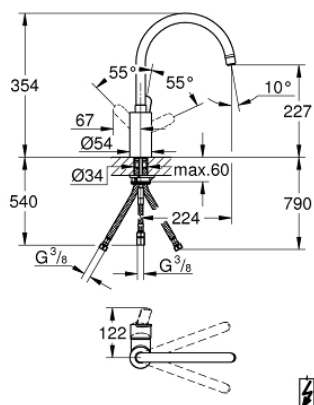

31 127 002 EUROSTYLE COSMOPOLITAN MITIGEUR ÉVIER

DESCRIPTION DU PRODUIT

- Couleur: chromé
- pour chauffe-eau à écoulement libre
- bec haut
- monotrou
- GROHE SilkMove: cartouche en céramique 35 mm
- Finition GROHE LongLife
- avec brise-jet
- limiteur de débit ajustable
- bec mobile
- rotation réglable à 0° / 150° / 360°
- flexible(s) de raccordement souple(s)
- GROHE FastFixation

31 127 002 EUROSTYLE COSMOPOLITAN MITIGEUR ÉVIER

PIÈCES DE RECHANGE, septembre 2016 – maintenant

- 1: Levier (Numéro de commande 46750000)
- 2: Accordement à vis (Numéro de commande 46460000)
- 3: Cartouche (Numéro de commande 46558000)
- 4: Bec col de cygne (Numéro de commande 13310000)
- 4.1: Joint torique (Numéro de commande 0128500M)
- 4.2: Clip de sécurité (Numéro de commande 0485300M)
- 4.3: Brise-jet (Numéro de commande 07757000)
- 5: Ensemble de fixation universel pour robinets (Numéro de commande 46249000)
- 6: Clef platte SW 46 mm à 6 pans (Numéro de commande 19017000)*
- 7: Clé 14 (Numéro de commande 19332000)*