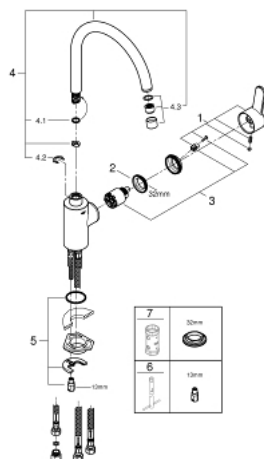

31 127 002 EUROSTYLE COSMOPOLITAN MITIGEUR ÉVIER

DESCRIPTION DU PRODUIT

- Couleur: chromé
- pour chauffe-eau à écoulement libre
- bec haut
- monotrou
- GROHE SilkMove: cartouche en céramique 35 mm
- Finition GROHE LongLife
- avec brise-jet
- limiteur de débit ajustable
- bec mobile
- rotation réglable à 0° / 150° / 360°
- flexible(s) de raccordement souple(s)
- GROHE FastFixation

31 127 002 EUROSTYLE COSMOPOLITAN MITIGEUR ÉVIER

PIÈCES DE RECHANGE, septembre 2016 – maintenant

- 1: Levier (Numéro de commande 46750000)
- 2: Accordement à vis (Numéro de commande 46460000)
- 3: Cartouche (Numéro de commande 46558000)
- 4: Bec col de cygne (Numéro de commande 13310000)
- 4.1: Joint torique (Numéro de commande 0128500M)
- 4.2: Clip de sécurité (Numéro de commande 0485300M)
- 4.3: Brise-jet (Numéro de commande 07757000)
- 5: Ensemble de fixation universel pour robinets (Numéro de commande 46249000)
- 6: Clef platte SW 46 mm à 6 pans (Numéro de commande 19017000)*
- 7: Clé 14 (Numéro de commande 19332000)*