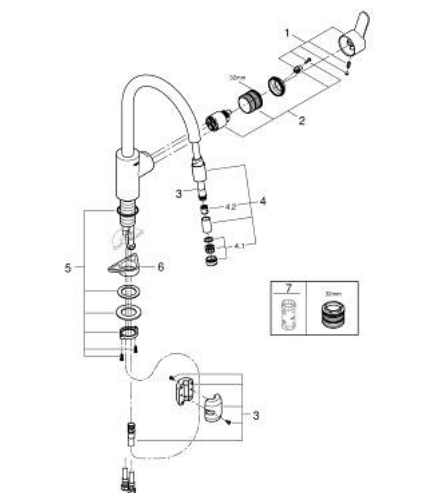

31 126 004 EUROSTYLE COSMOPOLITAN KEUKENMENGKRAAN

PRODUCTOMSCHRIJVING

- Kleur: chroom
- hoge uitloop
- ééngatsmontage
- GROHE LongLife finish
- GROHE SilkMove 35 mm cartouche met keramische schijven
- Pull-Out - uittrekbare sproeier voor meer flexibiliteit
- Easy Docking Function: Na gebruik van de uittrekbare sproeier glijdt deze gemakkelijk terug naar zijn basispositie
- Protected Water Ways - Lood- en nikkelvrije gescheiden waterwegen
- uittrekbare sproeier
- variabel instelbare debietbegrenzer
- draaibare buisuitloop, draaibereik 360°
- terugstroombeveiliging
- flexibele aansluitslangen
- metalen bevestigingsset

31 126 004 EUROSTYLE COSMOPOLITAN KEUKENMENGKRAAN

RESERVEONDERDELEN , mei 2022 – nu

- 1: Greep (Bestelnummer 46750000)
- 2: Cartouche (Bestelnummer 46374000)
- 3: Slang voor keukenkraan met sproeier of uittrekbare mousseur (Bestelnummer 48293000)
- 4: Uittrekbare Mousseur (Bestelnummer 46757000)
- 4.1: Mousseur (Bestelnummer 13929000)
- 4.2: Terugslagklep (Bestelnummer 08565000)
- 5: Schachtbevestiging (Bestelnummer 48384000)
- 6: Stabilisatieplaat (Bestelnummer 05334000)
- 7: Sleutel voor bovenstuk $\frac{3}{4}$ (Bestelnummer 19332000)*