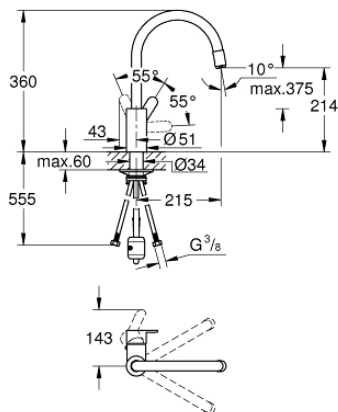

31 126 004 EUROSTYLE COSMOPOLITAN KEUKENMENGKRAAN

PRODUCTOMSCHRIJVING

- Kleur: chroom
- hoge uitloop
- ééngatsmontage
- GROHE LongLife finish
- GROHE SilkMove 35 mm cartouche met keramische schijven
- Pull-Out - uittrekbare sproeier voor meer flexibiliteit
- Easy Docking Function: Na gebruik van de uittrekbare sproeier glijdt deze gemakkelijk terug naar zijn basispositie
- Protected Water Ways - Lood- en nikkelvrije gescheiden waterwegen
- uittrekbare sproeier
- variabel instelbare debietbegrenzer
- draaibare buisuitloop, draaibereik 360°
- terugstroombeveiliging
- flexibele aansluitslangen
- metalen bevestigingsset

31 126 004 EUROSTYLE COSMOPOLITAN KEUKENMENGKRAAN

RESERVEONDERDELEN , mei 2022 – nu

- 1: Greep (Bestelnummer 46750000)
- 2: Cartouche (Bestelnummer 46374000)
- 3: Slang voor keukenkraan met sproeier of uittrekbare mousseur (Bestelnummer 48293000)
- 4: Uittrekbare Mousseur (Bestelnummer 46757000)
- 4.1: Mousseur (Bestelnummer 13929000)
- 4.2: Terugslagklep (Bestelnummer 08565000)
- 5: Schachtbevestiging (Bestelnummer 48384000)
- 6: Stabilisatieplaat (Bestelnummer 05334000)
- 7: Sleutel voor bovenstuk $\frac{3}{4}$ (Bestelnummer 19332000)*