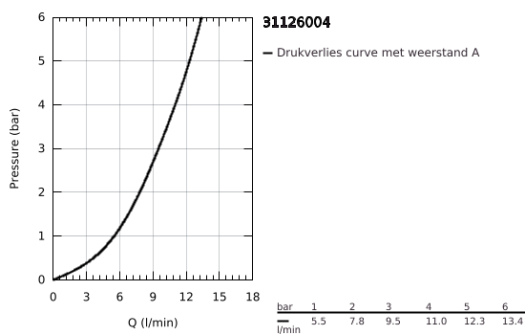

31 126 004 EUROSTYLE COSMOPOLITAN KEUKENMENGKRAAN

PRODUCTOMSCHRIJVING

- Kleur: chroom
- hoge uitloop
- ééngatsmontage
- GROHE LongLife finish
- GROHE SilkMove 35 mm cartouche met keramische schijven
- Pull-Out - uittrekbare sproeier voor meer flexibiliteit
- Easy Docking Function: Na gebruik van de uittrekbare sproeier glijdt deze gemakkelijk terug naar zijn basispositie
- Protected Water Ways - Lood- en nikkelvrije gescheiden waterwegen
- uittrekbare sproeier
- variabel instelbare debietbegrenzer
- draaibare buisuitloop, draaibereik 360°
- terugstroombeveiliging
- flexibele aansluitslangen
- metalen bevestigingsset