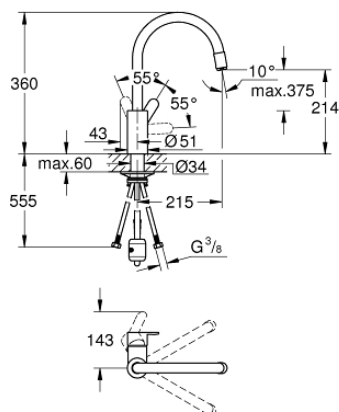

31 126 004 EUROSTYLE COSMOPOLITAN MITIGEUR ÉVIER

DESCRIPTION DU PRODUIT

- Couleur: chromé
- bec haut
- monotrou
- finition GROHE LongLife
- GROHE SilkMove: cartouche en céramique 35 mm
- Pull-Out - Bec extractible pour une plus grande flexibilité
- Easy Docking Function : Après chaque usage, la douchette extractible revient aisément à sa position initiale.
- Conduits d'eau internes sans plomb ni nickel
- douchette extractible
- limiteur de débit ajustable
- bec mobile, zone de rotation 360°
- protection anti-retour
- flexible(s) de raccordement souple(s)
- kit de fixation métallique

31 126 004 EUROSTYLE COSMOPOLITAN MITIGEUR ÉVIER

PIÈCES DE RECHANGE, mai 2022 – maintenant

- 1: Levier (Numéro de commande 46750000)
- 2: Cartouche (Numéro de commande 46374000)
- 3: Flexible pour mitigeur évier avec douchette ou mousseur extractible (Numéro de commande 48293000)
- 4: Bec extractible (Numéro de commande 46757000)
- 4.1: Mousseur (Numéro de commande 13929000)
- 4.2: Clapet anti-retour (Numéro de commande 08565000)
- 5: Assemblage de fixation de la tige

(Numéro de commande 48384000)

- 6: Plaque de renfort (Numéro de commande 05334000)

- 7: Clé 14 (Numéro de commande 19332000)*

* Accessoires optionnels