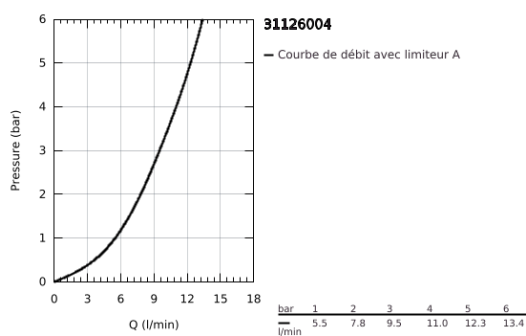

31 126 004 EUROSTYLE COSMOPOLITAN MITIGEUR ÉVIER

DESCRIPTION DU PRODUIT

- Couleur: chromé
- bec haut
- monotrou
- finition GROHE LongLife
- GROHE SilkMove: cartouche en céramique 35 mm
- Pull-Out - Bec extractible pour une plus grande flexibilité
- Easy Docking Function : Après chaque usage, la douchette extractible revient aisément à sa position initiale.
- Conduits d'eau internes sans plomb ni nickel
- douchette extractible
- limiteur de débit ajustable
- bec mobile, zone de rotation 360°
- protection anti-retour
- flexible(s) de raccordement souple(s)
- kit de fixation métallique

31 126 004 EUROSTYLE COSMOPOLITAN MITIGEUR ÉVIER

PIÈCES DE RECHANGE, mai 2022 – maintenant

- 1: Levier (Numéro de commande 46750000)
- 2: Cartouche (Numéro de commande 46374000)
- 3: Flexible pour mitigeur évier avec douchette ou mousseur extractible (Numéro de commande 48293000)
- 4: Bec extractible (Numéro de commande 46757000)
- 4.1: Mousseur (Numéro de commande 13929000)
- 4.2: Clapet anti-retour (Numéro de commande 08565000)
- 5: Assemblage de fixation de la tige