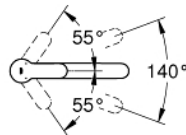

31 124 002 EUROSTYLE COSMOPOLITAN KEUKENMENGKRAAN

PRODUCTOMSCHRIJVING

- Kleur: chroom
- middelhoge uitloop
- ééngatsmontage
- GROHE LongLife finish
- GROHE SilkMove 35 mm cartouche met keramische schijven
- mousseur
- variabel instelbare debietbegrenzer
- draaibare buisuitloop
- draaibereik 140°
- flexibele aansluitslangen
- GROHE FastFixation