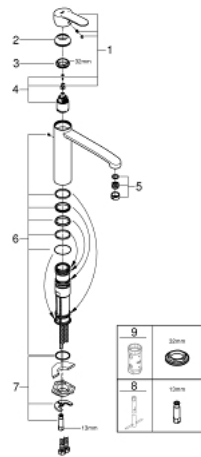

31 124 002 EUROSTYLE COSMOPOLITAN KEUKENMENGKRAAN

PRODUCTOMSCHRIJVING

- Kleur: chroom
- middelhoge uitloop
- ééngatsmontage
- GROHE LongLife finish
- GROHE SilkMove 35 mm cartouche met keramische schijven
- mousseur
- variabel instelbare debietbegrenzer
- draaibare buisuitloop
- draaibereik 140°
- flexibele aansluitslangen
- GROHE FastFixation

31 124 002 EUROSTYLE COSMOPOLITAN KEUKENMENGKRAAN

RESERVEONDERDELEN , januari 2013 – nu

1: Greep (Bestelnummer 46726000)

2: Afdekkap

(Bestelnummer 46492000)

3: schroefring (Bestelnummer 46815000)

4: Cartouche (Bestelnummer 46374000)

5: Mousseur (Bestelnummer 13929000)

6: Dichtingsset (Bestelnummer 46760000)

7: Universele kraanmontageset (Bestelnummer 46671000)

8: Pijpsleutel (Bestelnummer 19017000)*

9: Sleutel voor bovenstuk $\frac{3}{4}$ (Bestelnummer 19332000)*