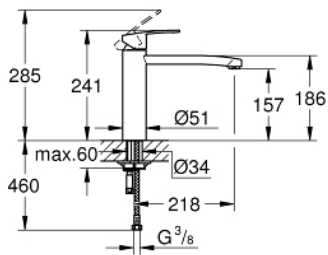

31 124 002 EUROSTYLE COSMOPOLITAN KEUKENMENGKRAAN

PRODUCTOMSCHRIJVING

- Kleur: chroom
- middelhoge uitloop
- ééngatsmontage
- GROHE LongLife finish
- GROHE SilkMove 35 mm cartouche met keramische schijven
- mousseur
- variabel instelbare debietbegrenzer
- draaibare buisuitloop
- draaibereik 140°
- flexibele aansluitslangen
- GROHE FastFixation

31 124 002 EUROSTYLE COSMOPOLITAN KEUKENMENGKRAAN

RESERVEONDERDELEN , januari 2013 – nu

1: Greep (Bestelnummer 46726000)

2: Afdekkap

(Bestelnummer 46492000)

3: schroefring (Bestelnummer 46815000)

4: Cartouche (Bestelnummer 46374000)