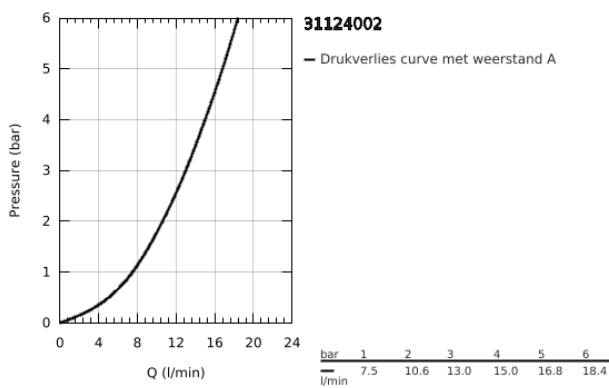

31 124 002 EUROSTYLE COSMOPOLITAN KEUKENMENGKRAAN

PRODUCTOMSCHRIJVING

- Kleur: chroom
- middelhoge uitloop
- ééngatsmontage
- GROHE LongLife finish
- GROHE SilkMove 35 mm cartouche met keramische schijven
- mousseur
- variabel instelbare debietbegrenzer
- draaibare buisuitloop
- draaibereik 140°
- flexibele aansluitslangen
- GROHE FastFixation