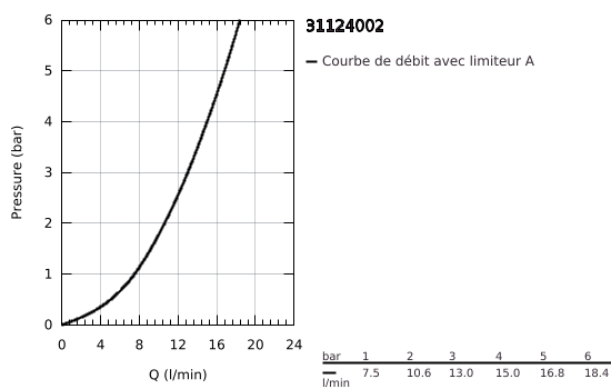

31 124 002 EUROSTYLE COSMOPOLITAN MITIGEUR ÉVIER

DESCRIPTION DU PRODUIT

- Couleur: chromé
- bec médium
- monotrou
- Finition GROHE LongLife
- GROHE SilkMove: cartouche en céramique 35 mm
- mousseur
- limiteur de débit ajustable
- bec mobile
- zone de rotation 140°
- flexible(s) de raccordement souple(s)
- GROHE FastFixation

31 124 002 EUROSTYLE COSMOPOLITAN MITIGEUR ÉVIER

PIÈCES DE RECHANGE, janvier 2013 – maintenant

- 1: Levier (Numéro de commande 46726000)
- 2: Capuchon de recouvrement (Numéro de commande 46492000)
- 3: Bague de serrage (Numéro de commande 46815000)
- 4: Cartouche (Numéro de commande 46374000)
- 5: Mousseur (Numéro de commande 13929000)
- 6: Kit de joints (Numéro de commande 46760000)
- 7: Ensemble de fixation universel pour robinets (Numéro de commande 46671000)
- 8: Clef platte SW 46 mm à 6 pans (Numéro de commande 19017000)*
- 9: Clé 14 (Numéro de commande 19332000)*