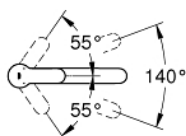

31 124 002 EUROSTYLE COSMOPOLITAN MITIGEUR ÉVIER

DESCRIPTION DU PRODUIT

- Couleur: chromé
- bec médium
- monotrou
- Finition GROHE LongLife
- GROHE SilkMove: cartouche en céramique 35 mm
- mousseur
- limiteur de débit ajustable
- bec mobile
- zone de rotation 140°
- flexible(s) de raccordement souple(s)
- GROHE FastFixation

31 124 002 EUROSTYLE COSMOPOLITAN MITIGEUR ÉVIER

PIÈCES DE RECHANGE, janvier 2013 – maintenant

- 1: Levier (Numéro de commande 46726000)
- 2: Capuchon de recouvrement (Numéro de commande 46492000)
- 3: Bague de serrage (Numéro de commande 46815000)
- 4: Cartouche (Numéro de commande 46374000)
- 5: Mousseur (Numéro de commande 13929000)
- 6: Kit de joints (Numéro de commande 46760000)
- 7: Ensemble de fixation universel pour robinets (Numéro de commande 46671000)
- 8: Clef platte SW 46 mm à 6 pans (Numéro de commande 19017000)*
- 9: Clé 14 (Numéro de commande 19332000)*