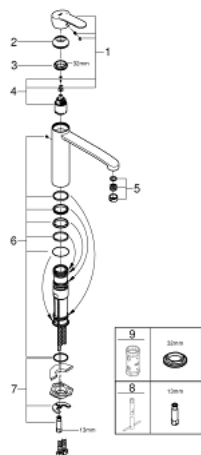

31 124 002 EUROSTYLE COSMOPOLITAN MITIGEUR ÉVIER

DESCRIPTION DU PRODUIT

- Couleur: chromé
- bec médium
- monotrou
- Finition GROHE LongLife
- GROHE SilkMove: cartouche en céramique 35 mm
- mousseur
- limiteur de débit ajustable
- bec mobile
- zone de rotation 140°
- flexible(s) de raccordement souple(s)
- GROHE FastFixation

31 124 002 EUROSTYLE COSMOPOLITAN MITIGEUR ÉVIER

PIÈCES DE RECHANGE, janvier 2013 – maintenant

- 1: Levier (Numéro de commande 46726000)
- 2: Capuchon de recouvrement (Numéro de commande 46492000)
- 3: Bague de serrage (Numéro de commande 46815000)
- 4: Cartouche (Numéro de commande 46374000)
- 5: Mousseur (Numéro de commande 13929000)
- 6: Kit de joints (Numéro de commande 46760000)
- 7: Ensemble de fixation universel pour robinets (Numéro de commande 46671000)
- 8: Clef platte SW 46 mm à 6 pans (Numéro de commande 19017000)*
- 9: Clé 14 (Numéro de commande 19332000)*