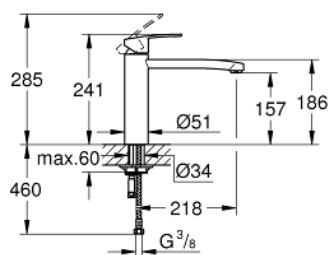

31 124 002 EUROSTYLE COSMOPOLITAN MITIGEUR ÉVIER

DESCRIPTION DU PRODUIT

- Couleur: chromé
- bec médium
- monotrou
- Finition GROHE LongLife
- GROHE SilkMove: cartouche en céramique 35 mm
- mousseur
- limiteur de débit ajustable
- bec mobile
- zone de rotation 140°
- flexible(s) de raccordement souple(s)
- GROHE FastFixation

31 124 002 EUROSTYLE COSMOPOLITAN MITIGEUR ÉVIER

PIÈCES DE RECHANGE, janvier 2013 – maintenant

- 1: Levier (Numéro de commande 46726000)
- 2: Capuchon de recouvrement (Numéro de commande 46492000)
- 3: Bague de serrage (Numéro de commande 46815000)
- 4: Cartouche (Numéro de commande 46374000)
- 5: Mousseur (Numéro de commande 13929000)
- 6: Kit de joints (Numéro de commande 46760000)
- 7: Ensemble de fixation universel pour robinets (Numéro de commande 46671000)
- 8: Clef platte SW 46 mm à 6 pans (Numéro de commande 19017000)*
- 9: Clé 14 (Numéro de commande 19332000)*