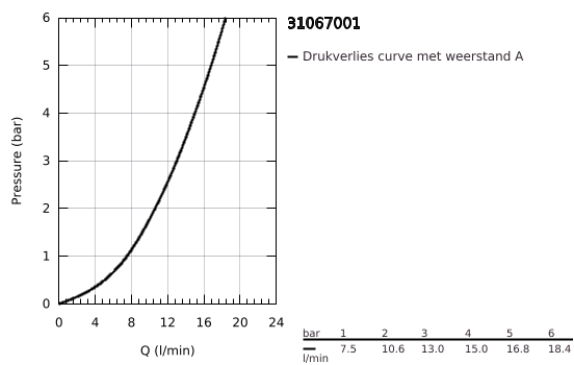

## 31 067 001 COSTA S EÉNGATSMENGGRAAN 1/2" VOOR GOOTSTEEN

### PRODUCTOMSCHRIJVING

- Kleur: chroom
- metalen grepen
- warmte geïsoleerd
- schroefrozet
- GROHE LongLife finish
- keramisch binnenwerk 1/2" - 180°
- mousseur
- draaibare buisuitloop, draaibereik 360°
- flexibele aansluitsslangen
- maximale doorstroming (bij 3 bar): 13 l/min