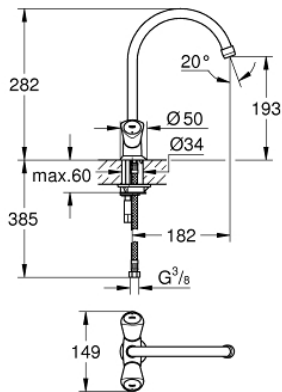

## 31 067 001 COSTA S EÉNGATSMENGGRAAN 1/2" VOOR GOOTSTEEN

### PRODUCTOMSCHRIJVING

- Kleur: chroom
- metalen grepen
- warmte geïsoleerd
- schroefrozet
- GROHE LongLife finish
- keramisch binnenwerk 1/2" - 180°
- mousseur
- draaibare buisuitloop, draaibereik 360°
- flexibele aansluitsslangen
- maximale doorstroming (bij 3 bar): 13 l/min

## 31 067 001 COSTA S EÉNGATSMENGGKRAAN 1/2" VOOR GOOTSTEEN

### RESERVEONDERDELEN , augustus 2011 – nu

- 1: Greep (Bestelnummer 45995000)
  - 1.1: Klikverbinding (Bestelnummer 0538600M)
  - 2: Keramisch bovendeel 1/2" (Bestelnummer 45346000)
  - 2.1: O-Ring Ø18,2 x Ø1,7 (Bestelnummer 0392400M)
  - 3: Uitloop (Bestelnummer 13213000)
  - 3.1: Mousseur (Bestelnummer 13928000)
  - 3.2: O-Ring Ø12 x Ø2 (Bestelnummer 0128000M)
  - 4: Rozet (Bestelnummer 45996000)
  - 5: Universele kraanmontageset (Bestelnummer 46249000)
  - 6: Screw for Costa/Avina products (Bestelnummer 48013000)\*
- \* Optionele accessoires