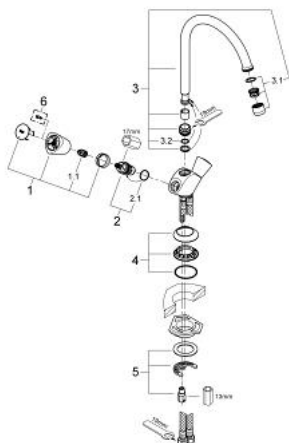

## 31 067 001 COSTA S EÉNGATSMENGGRAAN 1/2" VOOR GOOTSTEEN

## 31 067 001 COSTA S EÉNGATSMENGGKRAAN 1/2" VOOR GOOTSTEEN

### RESERVEONDERDELEN , augustus 2011 – nu

- 1: Greep (Bestelnummer 45995000)
  - 1.1: Klikverbinding (Bestelnummer 0538600M)
  - 2: Keramisch bovendeel 1/2" (Bestelnummer 45346000)
  - 2.1: O-Ring Ø18,2 x Ø1,7 (Bestelnummer 0392400M)
  - 3: Uitloop (Bestelnummer 13213000)
  - 3.1: Mousseur (Bestelnummer 13928000)
  - 3.2: O-Ring Ø12 x Ø2 (Bestelnummer 0128000M)
  - 4: Rozet (Bestelnummer 45996000)
  - 5: Universele kraanmontageset (Bestelnummer 46249000)
  - 6: Screw for Costa/Avina products (Bestelnummer 48013000)\*
- \* Optionele accessoires