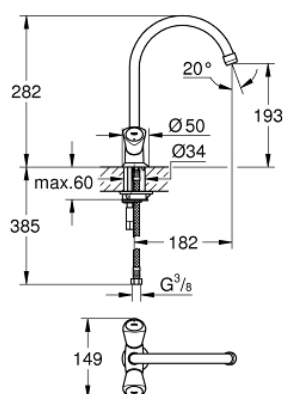

31 067 001 COSTA S MÉLANGEUR ÉVIER

DESCRIPTION DU PRODUIT

- Couleur: chromé
- poignées métalliques
- avec isolation thermique
- vissées
- Finition GROHE LongLife
- têtes céramique Carbodur 1/2", 180°
- mousseur
- bec mobile, zone de rotation 360°
- flexible(s) de raccordement souple(s)
- débit maximal (à 3 bar) : 13 l/min

31 067 001 COSTA S MÉLANGEUR ÉVIER

PIÈCES DE RECHANGE, août 2011 – maintenant

- 1: Tête complète (Numéro de commande 45995000)
- 1.1: Insert encliquetable (Numéro de commande 0538600M)
- 2: Tête à disques en céramique 1/2" (Numéro de commande 45346000)
- 2.1: Joint torique 18,2 x 1,7 (Numéro de commande 0392400M)
- 3: Bec col de cygne (Numéro de commande 13213000)
- 3.1: Mousseur (Numéro de commande 13928000)
- 3.2: Joint torique 12 x 2 (Numéro de commande 0128000M)
- 4: Rosace (Numéro de commande 45996000)
- 5: Ensemble de fixation universel pour robinets (Numéro de commande 46249000)
- 6: Vis (Numéro de commande 48013000)*