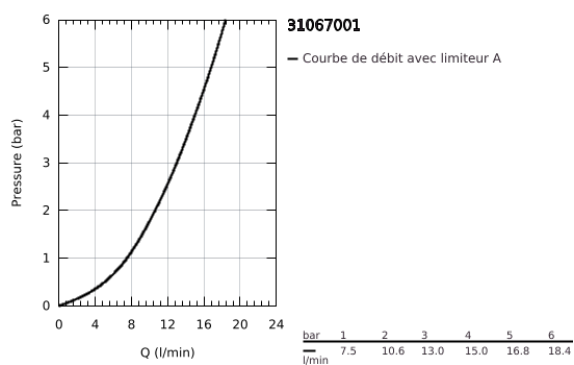

31 067 001 COSTA S MÉLANGEUR ÉVIER

DESCRIPTION DU PRODUIT

- Couleur: chromé
- poignées métalliques
- avec isolation thermique
- vissées
- Finition GROHE LongLife
- têtes céramique Carbodur 1/2", 180°
- mousseur
- bec mobile, zone de rotation 360°
- flexible(s) de raccordement souple(s)
- débit maximal (à 3 bar) : 13 l/min

31 067 001 COSTA S MÉLANGEUR ÉVIER

PIÈCES DE RECHANGE, août 2011 – maintenant

- 1: Tête complète (Numéro de commande 45995000)
- 1.1: Insert encliquetable (Numéro de commande 0538600M)
- 2: Tête à disques en céramique 1/2" (Numéro de commande 45346000)
- 2.1: Joint torique 18,2 x 1,7 (Numéro de commande 0392400M)
- 3: Bec col de cygne (Numéro de commande 13213000)
- 3.1: Mousseur (Numéro de commande 13928000)
- 3.2: Joint torique 12 x 2 (Numéro de commande 0128000M)
- 4: Rosace (Numéro de commande 45996000)
- 5: Ensemble de fixation universel pour robinets (Numéro de commande 46249000)
- 6: Vis (Numéro de commande 48013000)*