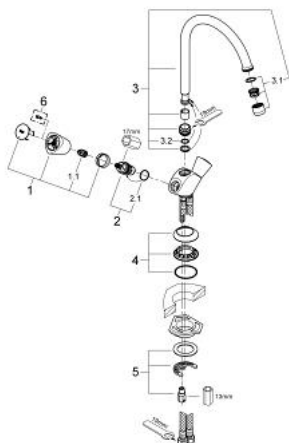

31 067 001 COSTA S MÉLANGEUR ÉVIER

DESCRIPTION DU PRODUIT

- Couleur: chromé
- poignées métalliques
- avec isolation thermique
- vissées
- Finition GROHE LongLife
- têtes céramique Carbodur 1/2", 180°
- mousseur
- bec mobile, zone de rotation 360°
- flexible(s) de raccordement souple(s)
- débit maximal (à 3 bar) : 13 l/min

31 067 001 COSTA S MÉLANGEUR ÉVIER

PIÈCES DE RECHANGE, août 2011 – maintenant

- 1: Tête complète (Numéro de commande 45995000)
- 1.1: Insert encliquetable (Numéro de commande 0538600M)
- 2: Tête à disques en céramique 1/2" (Numéro de commande 45346000)
- 2.1: Joint torique 18,2 x 1,7 (Numéro de commande 0392400M)
- 3: Bec col de cygne (Numéro de commande 13213000)
- 3.1: Mousseur (Numéro de commande 13928000)
- 3.2: Joint torique 12 x 2 (Numéro de commande 0128000M)
- 4: Rosace (Numéro de commande 45996000)
- 5: Ensemble de fixation universel pour robinets (Numéro de commande 46249000)
- 6: Vis (Numéro de commande 48013000)*