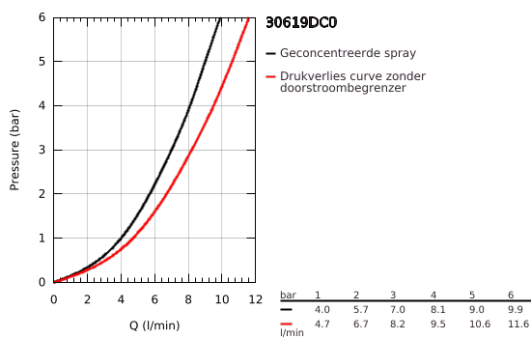

### PRODUCTOMSCHRIJVING

- Kleur: supersteel
- hoge uitloop
- ééngatsmontage
- GROHE LongLife finish
- GROHE SilkMove 28 mm cartouche met keramische schijven
- mousseur
- met geïntegreerde koersbegrenzer
- Pull-Out - uittrekbare sproeier voor meer flexibiliteit
- Dual Spray - schakel tussen normale straal en douchestraal
- automatische terugschakeling naar laminaire straal
- variabel instelbare debietbegrenzer
- draaibare gegoten uitloop
- rotatie van uitloop: 360°
- Protected Water Ways - Lood- en nikkelvrije gescheiden waterwegen
- flexibele aansluitslangen 3/8"
- metalen bevestigingsset
- terugstroombeveiliging
- maximale doorstroming (bij 3 bar): 7 l/min
- professionele versie