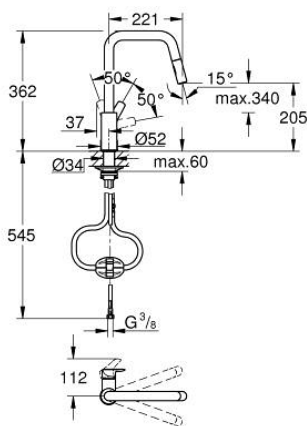

### PRODUCTOMSCHRIJVING

- Kleur: supersteel
- hoge uitloop
- ééngatsmontage
- GROHE LongLife finish
- GROHE SilkMove 28 mm cartouche met keramische schijven
- mousseur
- met geïntegreerde koersbegrenzer
- Pull-Out - uittrekbare sproeier voor meer flexibiliteit
- Dual Spray - schakel tussen normale straal en douchestraal
- automatische terugschakeling naar laminaire straal
- variabel instelbare debietbegrenzer
- draaibare gegoten uitloop
- rotatie van uitloop: 360°
- Protected Water Ways - Lood- en nikkelvrije gescheiden waterwegen
- flexibele aansluitslangen 3/8"
- metalen bevestigingsset
- terugstroombeveiliging
- maximale doorstroming (bij 3 bar): 7 l/min
- professionele versie