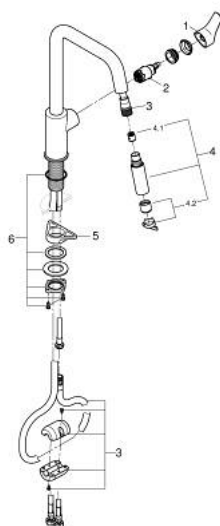

### PRODUCTOMSCHRIJVING

- Kleur: supersteel
- hoge uitloop
- ééngatsmontage
- GROHE LongLife finish
- GROHE SilkMove 28 mm cartouche met keramische schijven
- mousseur
- met geïntegreerde koersbegrenzer
- Pull-Out - uittrekbare sproeier voor meer flexibiliteit
- Dual Spray - schakel tussen normale straal en douchestraal
- automatische terugschakeling naar laminaire straal
- variabel instelbare debietbegrenzer
- draaibare gegoten uitloop
- rotatie van uitloop: 360°
- Protected Water Ways - Lood- en nikkelvrije gescheiden waterwegen
- flexibele aansluitslangen 3/8"
- metalen bevestigingsset
- terugstroombeveiliging
- maximale doorstroming (bij 3 bar): 7 l/min
- professionele versie

### RESERVEONDERDELEN , oktober 2021 – nu

- 1: Greep (Bestelnummer 48531DC0)
- 2: Cartouche (Bestelnummer 46963000)
- 3: Slang voor keukenmengkraan met sproeier of uittrekbare mousseur (Bestelnummer 48293000)
- 4: Uittrekbare sproeier (Bestelnummer 48416DC0)
  - 4.1: Terugslagklep (Bestelnummer 08565000)
  - 4.2: Straalregelaar (Bestelnummer 48347000)
- 5: Stabilisatieplaat (Bestelnummer 05334000)
- 6: Schachtbevestiging