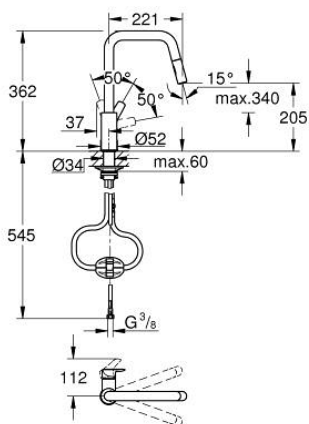

30 619 DC0 EUROSMART MITIGEUR ÉVIER

DESCRIPTION DU PRODUIT

- Couleur: supersteel
- bec haut
- monotrou
- Finition GROHE LongLife
- GROHE SilkMove : cartouche en céramique 28 mm
- limiteur
- avec limiteur de course intégrée
- Pull-Out - Bec extractible pour une plus grande flexibilité
- Dual Spray - passez d'un jet régulier à un jet douche
- inversion automatique du jet douche au jet laminaire
- limiteur de débit ajustable
- bec mobile
- zone de rotation: 360°
- Conduits d'eau internes sans plomb ni nickel
- flexibles de raccordement souples 3/8"
- kit de fixation métallique
- protection anti-retour
- débit maximal (à 3 bar): 7 l/min
- édition professionnelle

30 619 DC0 EUROSMART MITIGEUR ÉVIER

PIÈCES DE RECHANGE, octobre 2021 – maintenant

- 1: Levier (Numéro de commande 48531DC0)
- 2: Cartouche (Numéro de commande 46963000)
- 3: Flexible pour mitigeur évier avec douchette ou mousseur extractible (Numéro de commande 48293000)
- 4: Douchette extractible (Numéro de commande 48416DC0)
 - 4.1: Clapet anti-retour (Numéro de commande 08565000)
 - 4.2: Brise-jet (Numéro de commande 48347000)
- 5: Plaque de renfort (Numéro de commande 05334000)
- 6: Assemblage de fixation de la tige