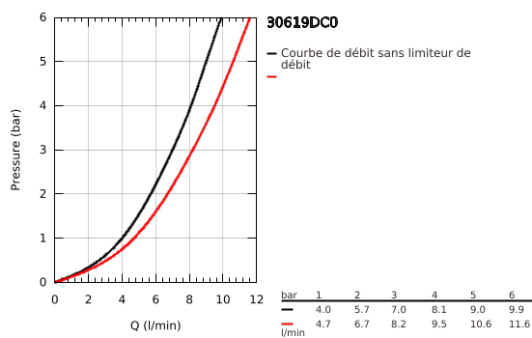

30 619 DC0 EUROSMART MITIGEUR ÉVIER

DESCRIPTION DU PRODUIT

- Couleur: supersteel
- bec haut
- monotrou
- Finition GROHE LongLife
- GROHE SilkMove : cartouche en céramique 28 mm
- limiteur
- avec limiteur de course intégrée
- Pull-Out - Bec extractible pour une plus grande flexibilité
- Dual Spray - passez d'un jet régulier à un jet douche
- inversion automatique du jet douche au jet laminaire
- limiteur de débit ajustable
- bec mobile
- zone de rotation: 360°
- Conduits d'eau internes sans plomb ni nickel
- flexibles de raccordement souples 3/8"
- kit de fixation métallique
- protection anti-retour
- débit maximal (à 3 bar): 7 l/min
- édition professionnelle