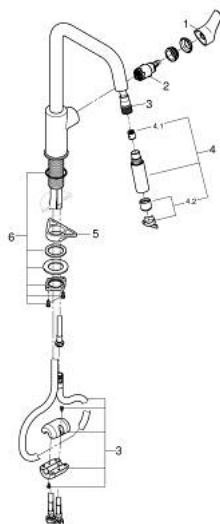

30 619 DC0 EUROSMART MITIGEUR ÉVIER

DESCRIPTION DU PRODUIT

- Couleur: supersteel
- bec haut
- monotrou
- Finition GROHE LongLife
- GROHE SilkMove : cartouche en céramique 28 mm
- limiteur
- avec limiteur de course intégrée
- Pull-Out - Bec extractible pour une plus grande flexibilité
- Dual Spray - passez d'un jet régulier à un jet douche
- inversion automatique du jet douche au jet laminaire
- limiteur de débit ajustable
- bec mobile
- zone de rotation: 360°
- Conduits d'eau internes sans plomb ni nickel
- flexibles de raccordement souples 3/8"
- kit de fixation métallique
- protection anti-retour
- débit maximal (à 3 bar): 7 l/min
- édition professionnelle

30 619 DC0 EUROSMART MITIGEUR ÉVIER

PIÈCES DE RECHANGE, octobre 2021 – maintenant

- 1: Levier (Numéro de commande 48531DC0)
- 2: Cartouche (Numéro de commande 46963000)
- 3: Flexible pour mitigeur évier avec douchette ou mousseur extractible (Numéro de commande 48293000)
- 4: Douchette extractible (Numéro de commande 48416DC0)
 - 4.1: Clapet anti-retour (Numéro de commande 08565000)
 - 4.2: Brise-jet (Numéro de commande 48347000)
- 5: Plaque de renfort (Numéro de commande 05334000)
- 6: Assemblage de fixation de la tige