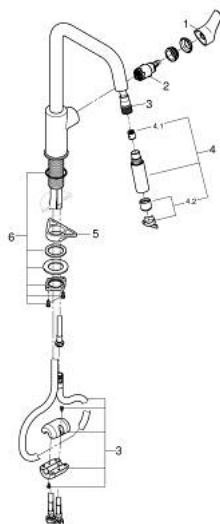

30 619 243 0 EUROSMART KEUKENMENGKRAAN

PRODUCTOMSCHRIJVING

- Kleur: matte black
- hoge uitloop
- ééngatsmontage
- GROHE SilkMove 28 mm cartouche met keramische schijven
- mousseur
- met geïntegreerde koersbegrenzer
- Pull-Out - uittrekbare sproeier voor meer flexibiliteit
- Dual Spray - schakel tussen normale straal en douchestraal
- automatische terugschakeling naar laminaire straal
- variabel instelbare debietbegrenzer
- draaibare gegoten uitloop
- rotatie van uitloop: 360°
- Protected Water Ways - Lood- en nikkelvrije gescheiden waterwegen
- flexibele aansluitslangen 3/8"
- metalen bevestigingsset
- terugstroombeveiliging
- maximale doorstroming (bij 3 bar): 7 l/min
- professionele versie

30 619 243 0 EUROSMART KEUKENMENGKRAAN

RESERVEONDERDELEN , maart 2022 – nu

- 1: Greep (Bestelnummer 485312430)
- 2: Cartouche (Bestelnummer 46963000)
- 3: Slang voor keukenmengkraan met sproeier of uittrekbare mousseur (Bestelnummer 48293000)
- 4: Uittrekbare sproeier (Bestelnummer 484162430)
- 4.1: Terugslagklep (Bestelnummer 08565000)
- 4.2: Straalregelaar (Bestelnummer 48347000)
- 5: Stabilisatieplaat (Bestelnummer 05334000)
- 6: Schachtbevestiging