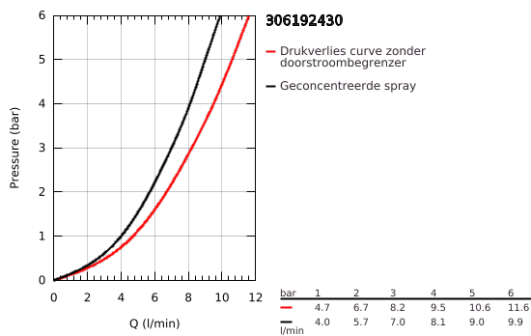

30 619 243 0 EUROSMART KEUKENMENGKRAAN

PRODUCTOMSCHRIJVING

- Kleur: matte black
- hoge uitloop
- ééngatsmontage
- GROHE SilkMove 28 mm cartouche met keramische schijven
- mousseur
- met geïntegreerde koersbegrenzer
- Pull-Out - uittrekbare sproeier voor meer flexibiliteit
- Dual Spray - schakel tussen normale straal en douchestraal
- automatische terugschakeling naar laminaire straal
- variabel instelbare debietbegrenzer
- draaibare gegoten uitloop
- rotatie van uitloop: 360°
- Protected Water Ways - Lood- en nikkelvrije gescheiden waterwegen
- flexibele aansluitslangen 3/8"
- metalen bevestigingsset
- terugstroombeveiliging
- maximale doorstroming (bij 3 bar): 7 l/min
- professionele versie