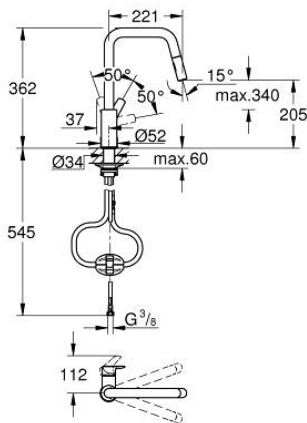

30 619 243 0 EUROSMART KEUKENMENGKRAAN

PRODUCTOMSCHRIJVING

- Kleur: matte black
- hoge uitloop
- ééngatsmontage
- GROHE SilkMove 28 mm cartouche met keramische schijven
- mousseur
- met geïntegreerde koersbegrenzer
- Pull-Out - uittrekbare sproeier voor meer flexibiliteit
- Dual Spray - schakel tussen normale straal en douchestraal
- automatische terugschakeling naar laminaire straal
- variabel instelbare debietbegrenzer
- draaibare gegoten uitloop
- rotatie van uitloop: 360°
- Protected Water Ways - Lood- en nikkelvrije gescheiden waterwegen
- flexibele aansluitslangen 3/8"
- metalen bevestigingsset
- terugstroombeveiliging
- maximale doorstroming (bij 3 bar): 7 l/min
- professionele versie

30 619 243 0 EUROSMART KEUKENMENGKRAAN

RESERVEONDERDELEN , maart 2022 – nu

- 1: Greep (Bestelnummer 485312430)
- 2: Cartouche (Bestelnummer 46963000)
- 3: Slang voor keukenmengkraan met sproeier of uittrekbare mousseur (Bestelnummer 48293000)
- 4: Uittrekbare sproeier (Bestelnummer 484162430)
- 4.1: Terugslagklep (Bestelnummer 08565000)
- 4.2: Straalregelaar (Bestelnummer 48347000)
- 5: Stabilisatieplaat (Bestelnummer 05334000)
- 6: Schachtbevestiging