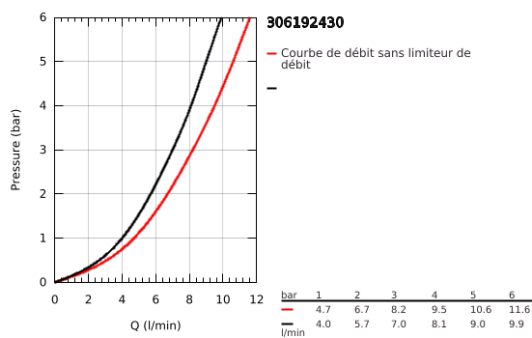

30 619 243 0 EUROSMART MITIGEUR ÉVIER

DESCRIPTION DU PRODUIT

- Couleur: matte black
- bec haut
- monotrou
- GROHE SilkMove : cartouche en céramique 28 mm
- limiteur
- avec limiteur de course intégré
- Pull-Out - Bec extractible pour une plus grande flexibilité
- Dual Spray - passez d'un jet régulier à un jet douche
- inversion automatique du jet douche au jet laminaire
- limiteur de débit ajustable
- bec mobile
- zone de rotation: 360°
- Conduits d'eau internes sans plomb ni nickel
- flexibles de raccordement souples 3/8"
- kit de fixation métallique
- protection anti-retour
- débit maximal (à 3 bar): 7 l/min
- édition professionnelle