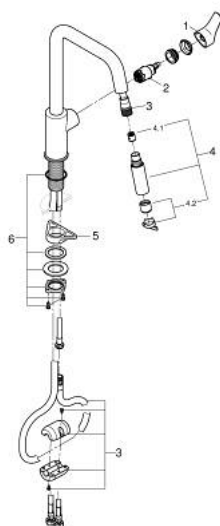

30 619 243 0 EUROSMART MITIGEUR ÉVIER

DESCRIPTION DU PRODUIT

- Couleur: matte black
- bec haut
- monotrou
- GROHE SilkMove : cartouche en céramique 28 mm
- limiteur
- avec limiteur de course intégré
- Pull-Out - Bec extractible pour une plus grande flexibilité
- Dual Spray - passez d'un jet régulier à un jet douche
- inversion automatique du jet douche au jet laminaire
- limiteur de débit ajustable
- bec mobile
- zone de rotation: 360°
- Conduits d'eau internes sans plomb ni nickel
- flexibles de raccordement souples 3/8"
- kit de fixation métallique
- protection anti-retour
- débit maximal (à 3 bar): 7 l/min
- édition professionnelle

30 619 243 0 EUROSMART MITIGEUR ÉVIER

PIÈCES DE RECHANGE, mars 2022 – maintenant

- 1: Levier (Numéro de commande 485312430)
- 2: Cartouche (Numéro de commande 46963000)
- 3: Flexible pour mitigeur évier avec douchette ou mousseur extractible (Numéro de commande 48293000)
- 4: Douchette extractible (Numéro de commande 484162430)
 - 4.1: Clapet anti-retour (Numéro de commande 08565000)
 - 4.2: Brise-jet (Numéro de commande 48347000)
- 5: Plaque de renfort (Numéro de commande 05334000)
- 6: Assemblage de fixation de la tige