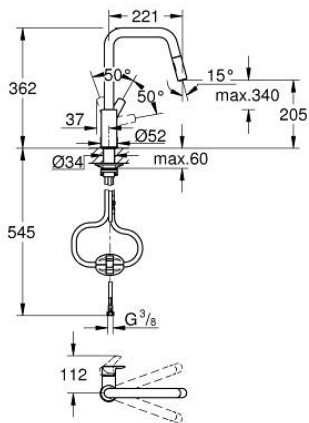

30 619 243 0 EUROSMART MITIGEUR ÉVIER

DESCRIPTION DU PRODUIT

- Couleur: matte black
- bec haut
- monotrou
- GROHE SilkMove : cartouche en céramique 28 mm
- limiteur
- avec limiteur de course intégré
- Pull-Out - Bec extractible pour une plus grande flexibilité
- Dual Spray - passez d'un jet régulier à un jet douche
- inversion automatique du jet douche au jet laminaire
- limiteur de débit ajustable
- bec mobile
- zone de rotation: 360°
- Conduits d'eau internes sans plomb ni nickel
- flexibles de raccordement souples 3/8"
- kit de fixation métallique
- protection anti-retour
- débit maximal (à 3 bar): 7 l/min
- édition professionnelle

30 619 243 0 EUROSMART MITIGEUR ÉVIER

PIÈCES DE RECHANGE, mars 2022 – maintenant

- 1: Levier (Numéro de commande 485312430)
- 2: Cartouche (Numéro de commande 46963000)
- 3: Flexible pour mitigeur évier avec douchette ou mousseur extractible (Numéro de commande 48293000)
- 4: Douchette extractible (Numéro de commande 484162430)
 - 4.1: Clapet anti-retour (Numéro de commande 08565000)
 - 4.2: Brise-jet (Numéro de commande 48347000)
- 5: Plaque de renfort (Numéro de commande 05334000)
- 6: Assemblage de fixation de la tige