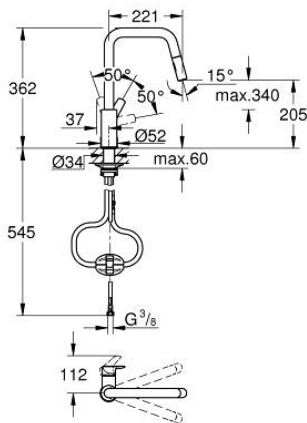

### PRODUCTOMSCHRIJVING

- Kleur: chroom
- hoge uitloop
- ééngatsmontage
- GROHE LongLife finish
- GROHE SilkMove 28 mm cartouche met keramische schijven
- mousseur
- met geïntegreerde koersbegrenzer
- Pull-Out - uittrekbare sproeier voor meer flexibiliteit
- Dual Spray - schakel tussen normale straal en douchestraal
- automatische terugschakeling naar laminaire straal
- variabel instelbare debietbegrenzer
- draaibare gegoten uitloop
- rotatie van uitloop: 360°
- Protected Water Ways - Lood- en nikkelvrije gescheiden waterwegen
- flexibele aansluitslangen 3/8"
- metalen bevestigingsset
- terugstroombeveiliging
- maximale doorstroming (bij 3 bar): 7 l/min
- professionele versie