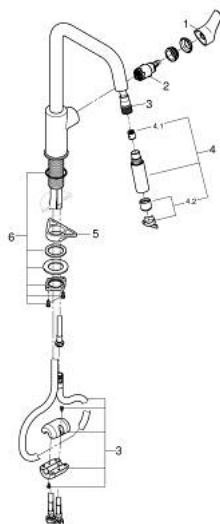

### PRODUCTOMSCHRIJVING

- Kleur: chroom
- hoge uitloop
- ééngatsmontage
- GROHE LongLife finish
- GROHE SilkMove 28 mm cartouche met keramische schijven
- mousseur
- met geïntegreerde koersbegrenzer
- Pull-Out - uittrekbare sproeier voor meer flexibiliteit
- Dual Spray - schakel tussen normale straal en douchestraal
- automatische terugschakeling naar laminaire straal
- variabel instelbare debietbegrenzer
- draaibare gegoten uitloop
- rotatie van uitloop: 360°
- Protected Water Ways - Lood- en nikkelvrije gescheiden waterwegen
- flexibele aansluitslangen 3/8"
- metalen bevestigingsset
- terugstroombeveiliging
- maximale doorstroming (bij 3 bar): 7 l/min
- professionele versie

### RESERVEONDERDELEN , oktober 2021 – nu

- 1: Greep (Bestelnummer 48531000)
- 2: Cartouche (Bestelnummer 46963000)
- 3: Slang voor keukenmengkraan met sproeier of uittrekbare mousseur (Bestelnummer 48293000)
- 4: Uittrekbare sproeier (Bestelnummer 48416000)
- 4.1: Terugslagklep (Bestelnummer 08565000)
- 4.2: Straalregelaar (Bestelnummer 48347000)
- 5: Stabilisatieplaat (Bestelnummer 05334000)
- 6: Schachtbevestiging