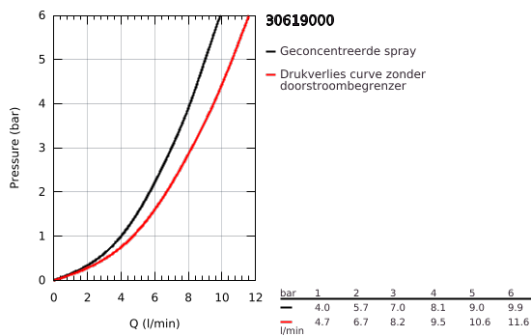

### PRODUCTOMSCHRIJVING

- Kleur: chroom
- hoge uitloop
- ééngatsmontage
- GROHE LongLife finish
- GROHE SilkMove 28 mm cartouche met keramische schijven
- mousseur
- met geïntegreerde koersbegrenzer
- Pull-Out - uittrekbare sproeier voor meer flexibiliteit
- Dual Spray - schakel tussen normale straal en douchestraal
- automatische terugschakeling naar laminaire straal
- variabel instelbare debietbegrenzer
- draaibare gegoten uitloop
- rotatie van uitloop: 360°
- Protected Water Ways - Lood- en nikkelvrije gescheiden waterwegen
- flexibele aansluitslangen 3/8"
- metalen bevestigingsset
- terugstroombeveiliging
- maximale doorstroming (bij 3 bar): 7 l/min
- professionele versie