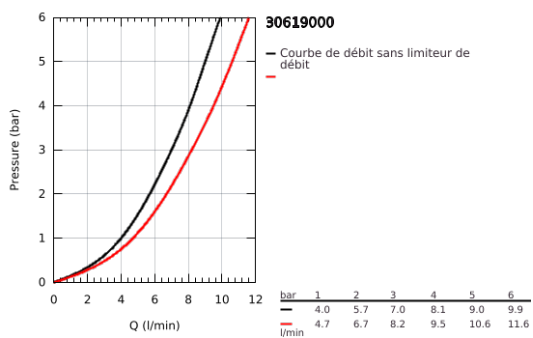

30 619 000 EUROSMART MITIGEUR ÉVIER

DESCRIPTION DU PRODUIT

- Couleur: chromé
- bec haut
- monotrou
- finition GROHE LongLife
- GROHE SilkMove : cartouche en céramique 28 mm
- limiteur
- avec limiteur de course intégrée
- Pull-Out - Bec extractible pour une plus grande flexibilité
- Dual Spray - passez d'un jet régulier à un jet douche
- inversion automatique du jet douche au jet laminaire
- limiteur de débit ajustable
- bec mobile
- zone de rotation: 360°
- Conduits d'eau internes sans plomb ni nickel
- flexibles de raccordement souples 3/8"
- kit de fixation métallique
- protection anti-retour
- débit maximal (à 3 bar): 7 l/min
- édition professionnelle