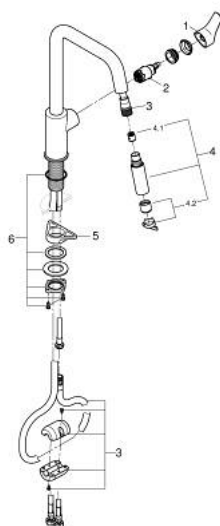

30 619 000 EUROSMART MITIGEUR ÉVIER

DESCRIPTION DU PRODUIT

- Couleur: chromé
- bec haut
- monotrou
- finition GROHE LongLife
- GROHE SilkMove : cartouche en céramique 28 mm
- limiteur
- avec limiteur de course intégrée
- Pull-Out - Bec extractible pour une plus grande flexibilité
- Dual Spray - passez d'un jet régulier à un jet douche
- inversion automatique du jet douche au jet laminaire
- limiteur de débit ajustable
- bec mobile
- zone de rotation: 360°
- Conduits d'eau internes sans plomb ni nickel
- flexibles de raccordement souples 3/8"
- kit de fixation métallique
- protection anti-retour
- débit maximal (à 3 bar): 7 l/min
- édition professionnelle

30 619 000 EUROSMART MITIGEUR ÉVIER

PIÈCES DE RECHANGE, octobre 2021 – maintenant

- 1: Levier (Numéro de commande 48531000)
- 2: Cartouche (Numéro de commande 46963000)
- 3: Flexible pour mitigeur évier avec douchette ou mousseur extractible (Numéro de commande 48293000)
- 4: Douchette extractible (Numéro de commande 48416000)
 - 4.1: Clapet anti-retour (Numéro de commande 08565000)
 - 4.2: Brise-jet (Numéro de commande 48347000)
- 5: Plaque de renfort (Numéro de commande 05334000)
- 6: Assemblage de fixation de la tige