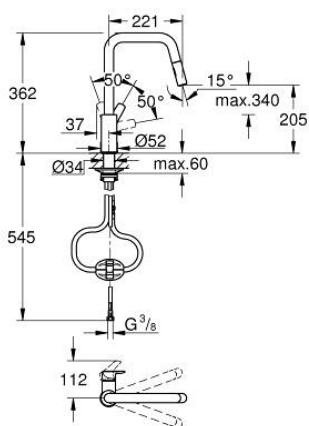

30 619 000 EUROSMART MITIGEUR ÉVIER

DESCRIPTION DU PRODUIT

- Couleur: chromé
- bec haut
- monotrou
- finition GROHE LongLife
- GROHE SilkMove : cartouche en céramique 28 mm
- limiteur
- avec limiteur de course intégrée
- Pull-Out - Bec extractible pour une plus grande flexibilité
- Dual Spray - passez d'un jet régulier à un jet douche
- inversion automatique du jet douche au jet laminaire
- limiteur de débit ajustable
- bec mobile
- zone de rotation: 360°
- Conduits d'eau internes sans plomb ni nickel
- flexibles de raccordement souples 3/8"
- kit de fixation métallique
- protection anti-retour
- débit maximal (à 3 bar): 7 l/min
- édition professionnelle

30 619 000 EUROSMART MITIGEUR ÉVIER

PIÈCES DE RECHANGE, octobre 2021 – maintenant

- 1: Levier (Numéro de commande 48531000)
- 2: Cartouche (Numéro de commande 46963000)
- 3: Flexible pour mitigeur évier avec douchette ou mousseur extractible (Numéro de commande 48293000)
- 4: Douchette extractible (Numéro de commande 48416000)
 - 4.1: Clapet anti-retour (Numéro de commande 08565000)
 - 4.2: Brise-jet (Numéro de commande 48347000)
- 5: Plaque de renfort (Numéro de commande 05334000)
- 6: Assemblage de fixation de la tige