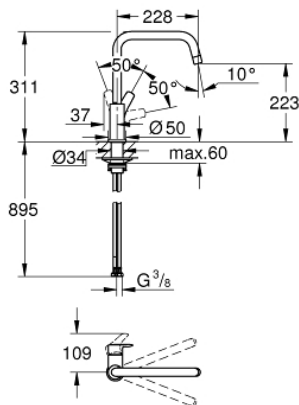

30 618 000 EUROSMART KEUKENMENGKRAAN

PRODUCTOMSCHRIJVING

- Kleur: chroom
- neerklapbaar, voor montage voor het raam
- hoge uitloop
- ééngatsmontage
- GROHE LongLife finish
- GROHE SilkMove 28 mm cartouche met keramische schijven
- met geïntegreerde temperatuurbegrenzer
- mousseur
- draaibare buisuitloop, draaibereik 150°
- Protected Water Ways - Lood- en nikkelvrije gescheiden waterwegen
- flexibele aansluitslangen 3/8"
- metalen bevestigingsset
- maximale doorstroming (bij 3 bar): 10 l/min
- minimum aangeraden druk 1,0 bar
- professionele versie

30 618 000 EUROSMART KEUKENMENGKRAAN

RESERVEONDERDELEN , oktober 2021 – nu

- 1: Greep (Bestelnummer 48531000)
- 2: Cartouche (Bestelnummer 46963000)
- 3: Mousseur (Bestelnummer 48557000)
- 4: Clips (Bestelnummer 4826600M)
- 5: Schachtbevestiging
(Bestelnummer 48384000)
- 6: Stabilisatieplaat (Bestelnummer 05334000)