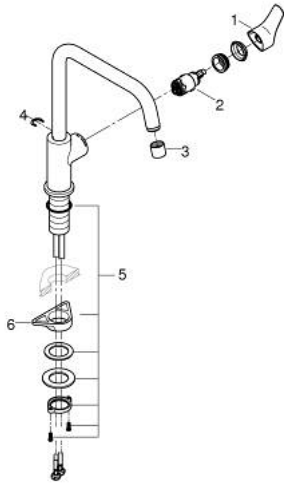

30 618 000 EUROSMART KEUKENMENGKRAAN

PRODUCTOMSCHRIJVING

- Kleur: chroom
- neerklapbaar, voor montage voor het raam
- hoge uitloop
- ééngatsmontage
- GROHE LongLife finish
- GROHE SilkMove 28 mm cartouche met keramische schijven
- met geïntegreerde temperatuurbegrenzer
- mousseur
- draaibare buisuitloop, draaibereik 150°
- Protected Water Ways - Lood- en nikkelvrije gescheiden waterwegen
- flexibele aansluitslangen 3/8"
- metalen bevestigingsset
- maximale doorstroming (bij 3 bar): 10 l/min
- minimum aangeraden druk 1,0 bar
- professionele versie

30 618 000 EUROSMART KEUKENMENGKRAAN

RESERVEONDERDELEN , oktober 2021 – nu

- 1: Greep (Bestelnummer 48531000)
- 2: Cartouche (Bestelnummer 46963000)
- 3: Mousseur (Bestelnummer 48557000)
- 4: Clips (Bestelnummer 4826600M)
- 5: Schachtbevestiging
(Bestelnummer 48384000)
- 6: Stabilisatieplaat (Bestelnummer 05334000)