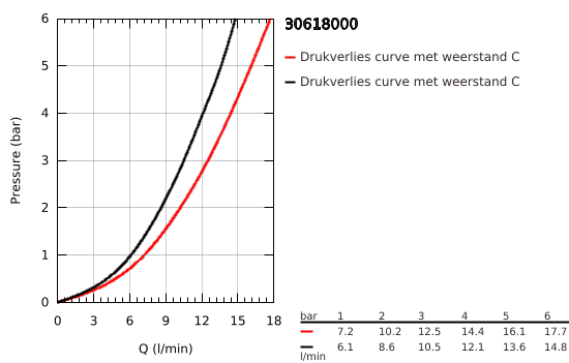

30 618 000 EUROSMART KEUKENMENGKRAAN

PRODUCTOMSCHRIJVING

- Kleur: chroom
- neerklapbaar, voor montage voor het raam
- hoge uitloop
- ééngatsmontage
- GROHE LongLife finish
- GROHE SilkMove 28 mm cartouche met keramische schijven
- met geïntegreerde temperatuurbegrenzer
- mousseur
- draaibare buisuitloop, draaibereik 150°
- Protected Water Ways - Lood- en nikkelvrije gescheiden waterwegen
- flexibele aansluitslangen 3/8"
- metalen bevestigingsset
- maximale doorstroming (bij 3 bar): 10 l/min
- minimum aangeraden druk 1,0 bar
- professionele versie