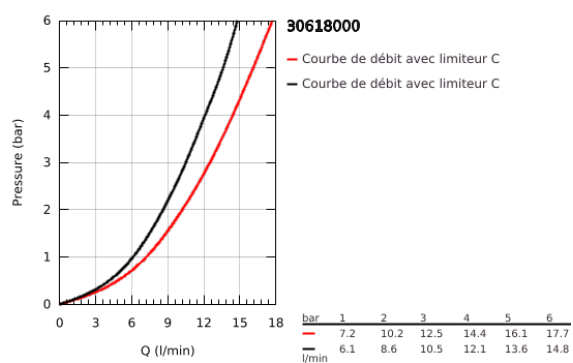

30 618 000 EUROSMART MITIGEUR ÉVIER

DESCRIPTION DU PRODUIT

- Couleur: chromé
- escamotable, pour montage devant fenêtre
- bec haut
- monotrou
- Finition GROHE LongLife
- GROHE SilkMove : cartouche en céramique 28 mm
- limiteur de température intégré
- mousseur
- bec mobile, zone de rotation 150°
- Conduits d'eau internes sans plomb ni nickel
- flexibles de raccordement souples 3/8"
- kit de fixation métallique
- débit maximal (à 3 bar) : 10 l/min
- pression minimale recommandée 1,0 bar
- édition professionnelle