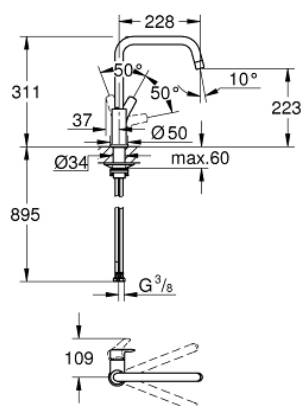

30 618 000 EUROSMART MITIGEUR ÉVIER

DESCRIPTION DU PRODUIT

- Couleur: chromé
- escamotable, pour montage devant fenêtre
- bec haut
- monotrou
- Finition GROHE LongLife
- GROHE SilkMove : cartouche en céramique 28 mm
- limiteur de température intégré
- mousseur
- bec mobile, zone de rotation 150°
- Conduits d'eau internes sans plomb ni nickel
- flexibles de raccordement souples 3/8"
- kit de fixation métallique
- débit maximal (à 3 bar) : 10 l/min
- pression minimale recommandée 1,0 bar
- édition professionnelle

30 618 000 EUROSMART MITIGEUR ÉVIER

PIÈCES DE RECHANGE, octobre 2021 – maintenant

- 1: Levier (Numéro de commande 48531000)
- 2: Cartouche (Numéro de commande 46963000)
- 3: Mousseur (Numéro de commande 48557000)
- 4: Clip de sécurité (Numéro de commande 4826600M)
- 5: Assemblage de fixation de la tige

(Numéro de commande 48384000)

- 6: Plaque de renfort (Numéro de commande 05334000)