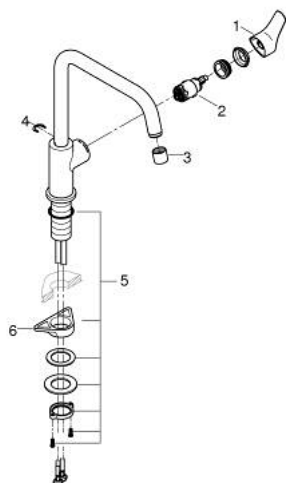

30 618 000 EUROSMART MITIGEUR ÉVIER

DESCRIPTION DU PRODUIT

- Couleur: chromé
- escamotable, pour montage devant fenêtre
- bec haut
- monotrou
- Finition GROHE LongLife
- GROHE SilkMove : cartouche en céramique 28 mm
- limiteur de température intégré
- mousseur
- bec mobile, zone de rotation 150°
- Conduits d'eau internes sans plomb ni nickel
- flexibles de raccordement souples 3/8"
- kit de fixation métallique
- débit maximal (à 3 bar) : 10 l/min
- pression minimale recommandée 1,0 bar
- édition professionnelle

30 618 000 EUROSMART MITIGEUR ÉVIER

PIÈCES DE RECHANGE, octobre 2021 – maintenant

- 1: Levier (Numéro de commande 48531000)
- 2: Cartouche (Numéro de commande 46963000)
- 3: Mousseur (Numéro de commande 48557000)
- 4: Clip de sécurité (Numéro de commande 4826600M)
- 5: Assemblage de fixation de la tige

(Numéro de commande 48384000)

- 6: Plaque de renfort (Numéro de commande 05334000)