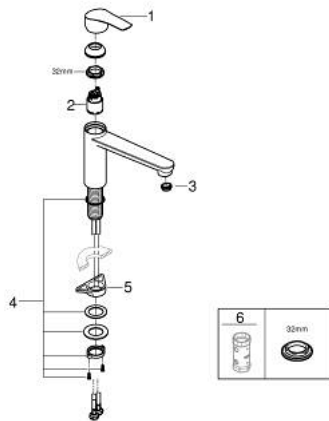

30 617 000 EUROSMART KEUKENMENGKRAAN

RESERVEONDERDELEN , oktober 2021 – nu

1: Greep (Bestelnummer 48530000)

2: Cartouche (Bestelnummer 46374000)

3: Straalregelaar (Bestelnummer 48264000)

4: Schachtbevestiging

(Bestelnummer 48384000)

5: Stabilisatieplaat (Bestelnummer 05334000)

6: Sleutel voor bovenstuk $\frac{3}{4}$ (Bestelnummer 19332000)*

* Optionele accessoires