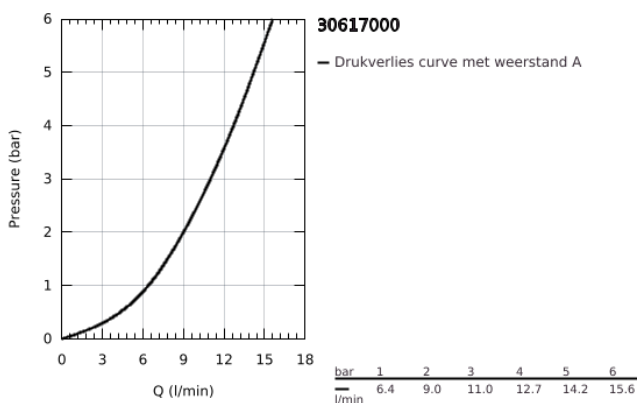

### PRODUCTOMSCHRIJVING

- Kleur: chroom
- neerklapbaar, voor montage voor het raam
- middelhoge uitloop
- ééngatsmontage
- GROHE LongLife finish
- GROHE SilkMove 35 mm cartouche met keramische schijven
- met geïntegreerde temperatuurbegrenzer
- variabel instelbare debietbegrenzer
- draaibare gegoten uitloop
- draaibereik 140°
- Protected Water Ways - Lood- en nikkelvrije gescheiden waterwegen
- flexibele aansluitslangen 3/8"
- metalen bevestigingsset
- maximale doorstroming (bij 3 bar): 11 l/min
- minimum aangeraden druk 1,0 bar
- professionele versie