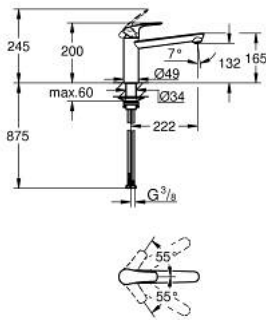

### PRODUCTOMSCHRIJVING

- Kleur: chroom
- neerklapbaar, voor montage voor het raam
- middelhoge uitloop
- ééngatsmontage
- GROHE LongLife finish
- GROHE SilkMove 35 mm cartouche met keramische schijven
- met geïntegreerde temperatuurbegrenzer
- variabel instelbare debietbegrenzer
- draaibare gegoten uitloop
- draaibereik 140°
- Protected Water Ways - Lood- en nikkelvrije gescheiden waterwegen
- flexibele aansluitslangen 3/8"
- metalen bevestigingsset
- maximale doorstroming (bij 3 bar): 11 l/min
- minimum aangeraden druk 1,0 bar
- professionele versie

6: Sleutel voor bovenstuk  $\frac{3}{4}$  (Bestelnummer 19332000)\*

\* Optionele accessoires