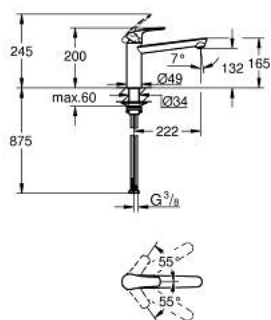

30 617 000 EUROSMART MITIGEUR ÉVIER

DESCRIPTION DU PRODUIT

- Couleur: chromé
- escamotable, pour montage devant fenêtre
- bec médium
- monotrou
- Finition GROHE LongLife
- GROHE SilkMove: cartouche en céramique 35 mm
- limiteur de température intégré
- limiteur de débit ajustable
- bec mobile
- zone de rotation 140°
- Conduits d'eau internes sans plomb ni nickel
- flexibles de raccordement souples 3/8"
- kit de fixation métallique
- débit maximal (à 3 bar): 11 l/min
- pression minimale recommandée 1,0 bar
- édition professionnelle

30 617 000 EUROSMART MITIGEUR ÉVIER

PIÈCES DE RECHANGE, octobre 2021 – maintenant

1: Levier (Numéro de commande 48530000)

2: Cartouche (Numéro de commande 46374000)

3: Brise-jet (Numéro de commande 48264000)

4: Assemblage de fixation de la tige

(Numéro de commande 48384000)

5: Plaque de renfort (Numéro de commande 05334000)

6: Clé 14 (Numéro de commande 19332000)*

* Accessoires optionnels