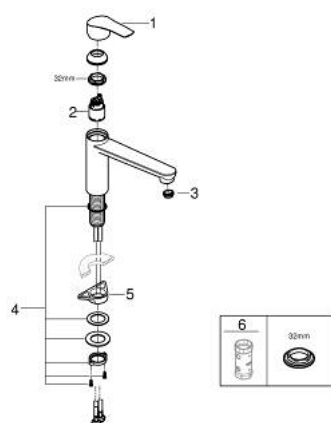

30 617 000 EUROSMART MITIGEUR ÉVIER

DESCRIPTION DU PRODUIT

- Couleur: chromé
- escamotable, pour montage devant fenêtre
- bec médium
- monotrou
- Finition GROHE LongLife
- GROHE SilkMove: cartouche en céramique 35 mm
- limiteur de température intégré
- limiteur de débit ajustable
- bec mobile
- zone de rotation 140°
- Conduits d'eau internes sans plomb ni nickel
- flexibles de raccordement souples 3/8"
- kit de fixation métallique
- débit maximal (à 3 bar): 11 l/min
- pression minimale recommandée 1,0 bar
- édition professionnelle

30 617 000 EUROSMART MITIGEUR ÉVIER

PIÈCES DE RECHANGE, octobre 2021 – maintenant

1: Levier (Numéro de commande 48530000)

2: Cartouche (Numéro de commande 46374000)

3: Brise-jet (Numéro de commande 48264000)

4: Assemblage de fixation de la tige

(Numéro de commande 48384000)

5: Plaque de renfort (Numéro de commande 05334000)

6: Clé 14 (Numéro de commande 19332000)*

* Accessoires optionnels