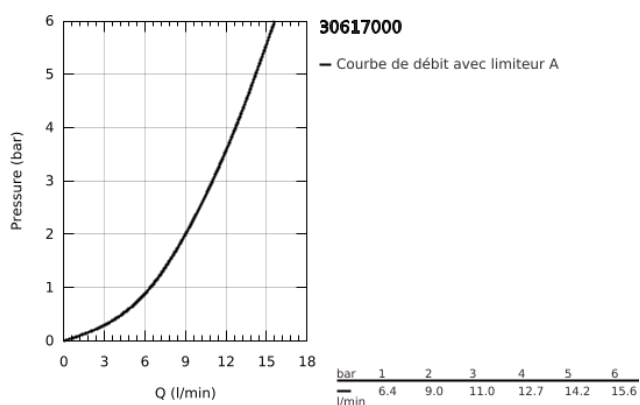

30 617 000 EUROSMART MITIGEUR ÉVIER

DESCRIPTION DU PRODUIT

- Couleur: chromé
- escamotable, pour montage devant fenêtre
- bec médium
- monotrou
- Finition GROHE LongLife
- GROHE SilkMove: cartouche en céramique 35 mm
- limiteur de température intégré
- limiteur de débit ajustable
- bec mobile
- zone de rotation 140°
- Conduits d'eau internes sans plomb ni nickel
- flexibles de raccordement souples 3/8"
- kit de fixation métallique
- débit maximal (à 3 bar): 11 l/min
- pression minimale recommandée 1,0 bar
- édition professionnelle

30 617 000 EUROSMART MITIGEUR ÉVIER

PIÈCES DE RECHANGE, octobre 2021 – maintenant

1: Levier (Numéro de commande 48530000)

2: Cartouche (Numéro de commande 46374000)

3: Brise-jet (Numéro de commande 48264000)