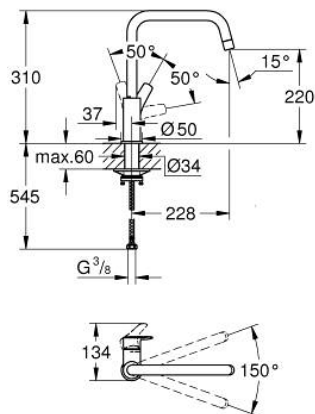

30 567 DC0 EUROSMART KEUKENMENGKRAAN

PRODUCTOMSCHRIJVING

- Kleur: supersteel
- hoge uitloop
- ééngatsmontage
- GROHE LongLife finish
- GROHE SilkMove 28 mm cartouche met keramische schijven
- met geïntegreerde temperatuurbegrenzer
- mousseur
- draaibare buisuitloop, draaibereik 150°
- Protected Water Ways - Lood- en nikkelvrije gescheiden waterwegen
- flexibele aansluitslangen 3/8"
- metalen bevestigingsset
- maximale doorstroming (bij 3 bar): 10 l/min
- minimum aangeraden druk 1,0 bar
- professionele versie

30 567 DC0 EUROSART KEUKENMENGKRAAN

RESERVEONDERDELEN , november 2022 – nu

- 1: Greep (Bestelnummer 48531DC0)
- 2: Cartouche (Bestelnummer 46963000)
- 3: mousseur (Bestelnummer 101044DC00)
- 4: Clips (Bestelnummer 4826600M)
- 5: Schachtbevestiging
(Bestelnummer 48384000)
- 6: Stabilisatieplaat (Bestelnummer 05334000)