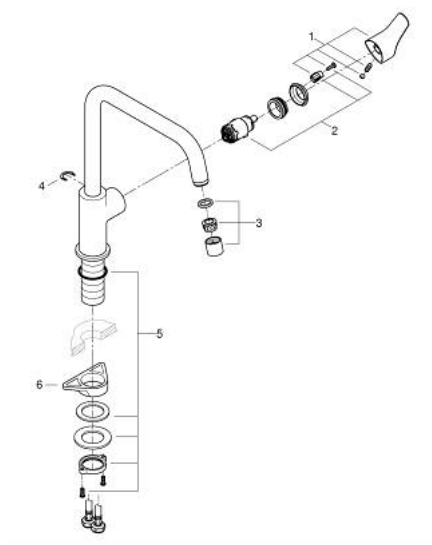

30 567 DC0 EUROSMART KEUKENMENGKRAAN

PRODUCTOMSCHRIJVING

- Kleur: supersteel
- hoge uitloop
- ééngatsmontage
- GROHE LongLife finish
- GROHE SilkMove 28 mm cartouche met keramische schijven
- met geïntegreerde temperatuurbegrenzer
- mousseur
- draaibare buisuitloop, draaibereik 150°
- Protected Water Ways - Lood- en nikkelvrije gescheiden waterwegen
- flexibele aansluitslangen 3/8"
- metalen bevestigingsset
- maximale doorstroming (bij 3 bar): 10 l/min
- minimum aangeraden druk 1,0 bar
- professionele versie

30 567 DC0 EUROSART KEUKENMENGKRAAN

RESERVEONDERDELEN , november 2022 – nu

- 1: Greep (Bestelnummer 48531DC0)
- 2: Cartouche (Bestelnummer 46963000)
- 3: mousseur (Bestelnummer 101044DC00)
- 4: Clips (Bestelnummer 4826600M)
- 5: Schachtbevestiging
(Bestelnummer 48384000)
- 6: Stabilisatieplaat (Bestelnummer 05334000)