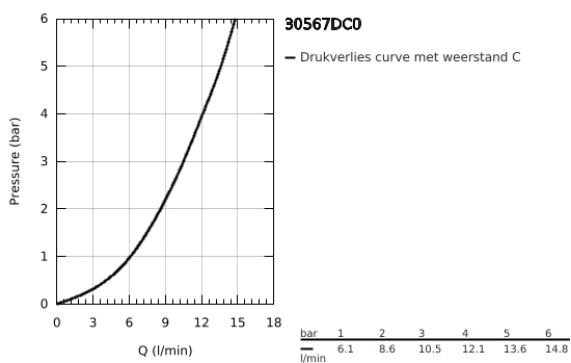

30 567 DC0 EUROSMART KEUKENMENGKRAAN

PRODUCTOMSCHRIJVING

- Kleur: supersteel
- hoge uitloop
- ééngatsmontage
- GROHE LongLife finish
- GROHE SilkMove 28 mm cartouche met keramische schijven
- met geïntegreerde temperatuurbegrenzer
- mousseur
- draaibare buisuitloop, draaibereik 150°
- Protected Water Ways - Lood- en nikkelvrije gescheiden waterwegen
- flexibele aansluitslangen 3/8"
- metalen bevestigingsset
- maximale doorstroming (bij 3 bar): 10 l/min
- minimum aangeraden druk 1,0 bar
- professionele versie