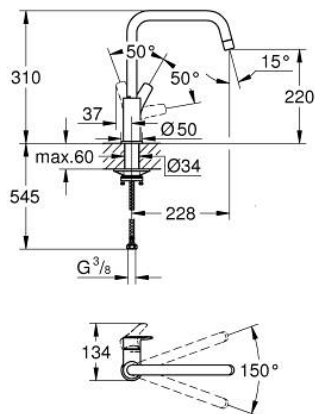

30 567 DC0 EUROSMART MITIGEUR ÉVIER

DESCRIPTION DU PRODUIT

- Couleur: supersteel
- bec haut
- monotrou
- Finition GROHE LongLife
- GROHE SilkMove : cartouche en céramique 28 mm
- limiteur de température intégré
- mousseur
- bec mobile, zone de rotation 150°
- Conduits d'eau internes sans plomb ni nickel
- flexibles de raccordement souples 3/8"
- kit de fixation métallique
- débit maximal (à 3 bar) : 10 l/min
- pression minimale recommandée 1,0 bar
- édition professionnelle

30 567 DC0 EUROSMART MITIGEUR ÉVIER

PIÈCES DE RECHANGE, novembre 2022 – maintenant

- 1: Levier (Numéro de commande 48531DC0)
- 2: Cartouche (Numéro de commande 46963000)
- 3: mousseur (Numéro de commande 101044DC00)
- 4: Clip de sécurité (Numéro de commande 4826600M)
- 5: Assemblage de fixation de la tige

(Numéro de commande 48384000)

- 6: Plaque de renfort (Numéro de commande 05334000)