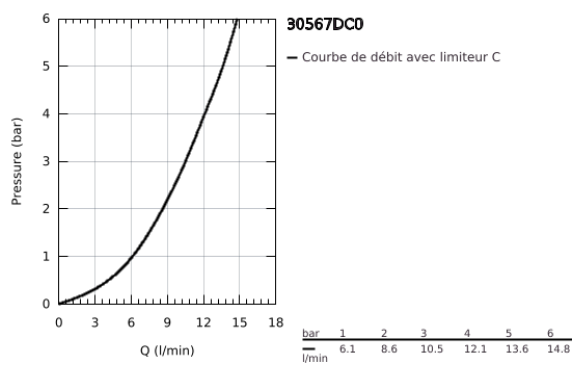

30 567 DC0 EUROSMART MITIGEUR ÉVIER

DESCRIPTION DU PRODUIT

- Couleur: supersteel
- bec haut
- monotrou
- Finition GROHE LongLife
- GROHE SilkMove : cartouche en céramique 28 mm
- limiteur de température intégré
- mousseur
- bec mobile, zone de rotation 150°
- Conduits d'eau internes sans plomb ni nickel
- flexibles de raccordement souples 3/8"
- kit de fixation métallique
- débit maximal (à 3 bar) : 10 l/min
- pression minimale recommandée 1,0 bar
- édition professionnelle

30 567 DC0 EUROSMART MITIGEUR ÉVIER

PIÈCES DE RECHANGE, novembre 2022 – maintenant

- 1: Levier (Numéro de commande 48531DC0)
- 2: Cartouche (Numéro de commande 46963000)
- 3: mousseur (Numéro de commande 101044DC00)
- 4: Clip de sécurité (Numéro de commande 4826600M)
- 5: Assemblage de fixation de la tige