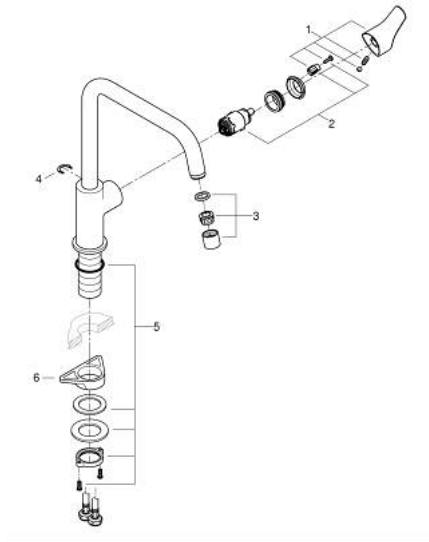

30 567 DC0 EUROSMART MITIGEUR ÉVIER

DESCRIPTION DU PRODUIT

- Couleur: supersteel
- bec haut
- monotrou
- Finition GROHE LongLife
- GROHE SilkMove : cartouche en céramique 28 mm
- limiteur de température intégré
- mousseur
- bec mobile, zone de rotation 150°
- Conduits d'eau internes sans plomb ni nickel
- flexibles de raccordement souples 3/8"
- kit de fixation métallique
- débit maximal (à 3 bar) : 10 l/min
- pression minimale recommandée 1,0 bar
- édition professionnelle

30 567 DC0 EUROSMART MITIGEUR ÉVIER

PIÈCES DE RECHANGE, novembre 2022 – maintenant

- 1: Levier (Numéro de commande 48531DC0)
- 2: Cartouche (Numéro de commande 46963000)
- 3: mousseur (Numéro de commande 101044DC00)
- 4: Clip de sécurité (Numéro de commande 4826600M)
- 5: Assemblage de fixation de la tige

(Numéro de commande 48384000)

- 6: Plaque de renfort (Numéro de commande 05334000)