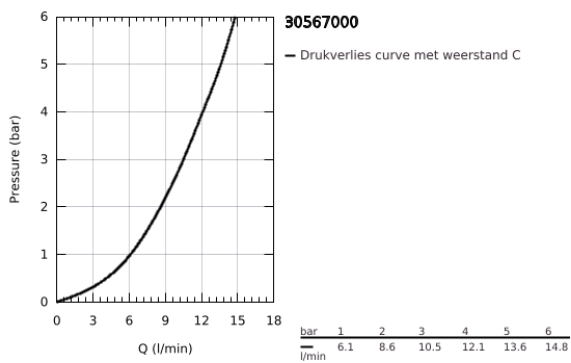

30 567 000 EUROSMART KEUKENMENGKRAAN

PRODUCTOMSCHRIJVING

- Kleur: chroom
 - hoge uitloop
 - ééngatsmontage
 - GROHE LongLife finish
 - GROHE SilkMove 28 mm cartouche met keramische schijven
 - met geïntegreerde temperatuurbegrenzer
 - mousseur
 - draaibare buisuitloop, draaibereik 150°
 - Protected Water Ways - Lood- en nikkelvrije gescheiden waterwegen
 - flexibele aansluitslangen 3/8"
 - metalen bevestigingsset
 - maximale doorstroming (bij 3 bar): 10 l/min
 - minimum aangeraden druk 1,0 bar
-
- professionele versie