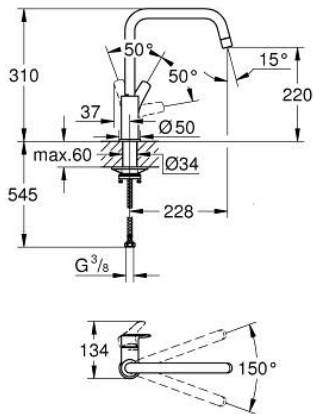

30 567 000 EUROSMART KEUKENMENGKRAAN

PRODUCTOMSCHRIJVING

- Kleur: chroom
 - hoge uitloop
 - ééngatsmontage
 - GROHE LongLife finish
 - GROHE SilkMove 28 mm cartouche met keramische schijven
 - met geïntegreerde temperatuurbegrenzer
 - mousseur
 - draaibare buisuitloop, draaibereik 150°
 - Protected Water Ways - Lood- en nikkelvrije gescheiden waterwegen
 - flexibele aansluitslangen 3/8"
 - metalen bevestigingsset
 - maximale doorstroming (bij 3 bar): 10 l/min
 - minimum aangeraden druk 1,0 bar
-
- professionele versie

30 567 000 EUROSMART KEUKENMENGKRAAN

RESERVEONDERDELEN , november 2022 – nu

- 1: Greep (Bestelnummer 48531000)
- 2: Cartouche (Bestelnummer 46963000)
- 3: mousseur (Bestelnummer 1010440000)
- 4: Clips (Bestelnummer 4826600M)
- 5: Schachtbevestiging
(Bestelnummer 48384000)
- 6: Stabilisatieplaat (Bestelnummer 05334000)