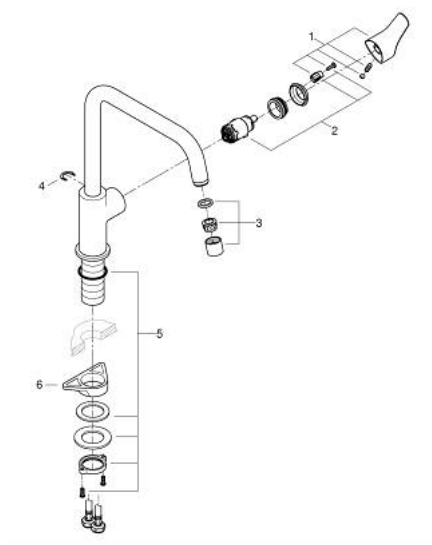

30 567 000 EUROSMART KEUKENMENGKRAAN

PRODUCTOMSCHRIJVING

- Kleur: chroom
 - hoge uitloop
 - ééngatsmontage
 - GROHE LongLife finish
 - GROHE SilkMove 28 mm cartouche met keramische schijven
 - met geïntegreerde temperatuurbegrenzer
 - mousseur
 - draaibare buisuitloop, draaibereik 150°
 - Protected Water Ways - Lood- en nikkelvrije gescheiden waterwegen
 - flexibele aansluitslangen 3/8"
 - metalen bevestigingsset
 - maximale doorstroming (bij 3 bar): 10 l/min
 - minimum aangeraden druk 1,0 bar
-
- professionele versie

30 567 000 EUROSMART KEUKENMENGKRAAN

RESERVEONDERDELEN , november 2022 – nu

- 1: Greep (Bestelnummer 48531000)
- 2: Cartouche (Bestelnummer 46963000)
- 3: mousseur (Bestelnummer 1010440000)
- 4: Clips (Bestelnummer 4826600M)
- 5: Schachtbevestiging
(Bestelnummer 48384000)
- 6: Stabilisatieplaat (Bestelnummer 05334000)