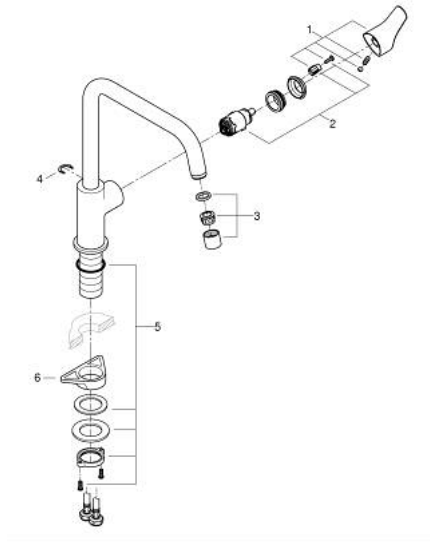

30 567 000 EUROSMART MITIGEUR ÉVIER

DESCRIPTION DU PRODUIT

- Couleur: chromé
- bec haut
- monotrou
- finition GROHE LongLife
- GROHE SilkMove : cartouche en céramique 28 mm
- limiteur de température intégré
- mousseur
- bec mobile, zone de rotation 150°
- Conduits d'eau internes sans plomb ni nickel
- flexibles de raccordement souples 3/8"
- kit de fixation métallique
- débit maximal (à 3 bar) : 10 l/min
- pression minimale recommandée 1,0 bar
- édition professionnelle

30 567 000 EUROSMART MITIGEUR ÉVIER

PIÈCES DE RECHANGE, novembre 2022 – maintenant

- 1: Levier (Numéro de commande 48531000)
- 2: Cartouche (Numéro de commande 46963000)
- 3: mousseur (Numéro de commande 1010440000)
- 4: Clip de sécurité (Numéro de commande 4826600M)
- 5: Assemblage de fixation de la tige

(Numéro de commande 48384000)

- 6: Plaque de renfort (Numéro de commande 05334000)