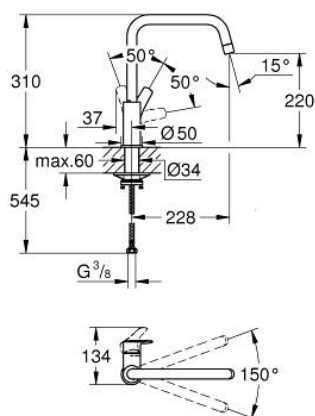

30 567 000 EUROSMART MITIGEUR ÉVIER

DESCRIPTION DU PRODUIT

- Couleur: chromé
- bec haut
- monotrou
- finition GROHE LongLife
- GROHE SilkMove : cartouche en céramique 28 mm
- limiteur de température intégré
- mousseur
- bec mobile, zone de rotation 150°
- Conduits d'eau internes sans plomb ni nickel
- flexibles de raccordement souples 3/8"
- kit de fixation métallique
- débit maximal (à 3 bar) : 10 l/min
- pression minimale recommandée 1,0 bar
- édition professionnelle

30 567 000 EUROSMART MITIGEUR ÉVIER

PIÈCES DE RECHANGE, novembre 2022 – maintenant

- 1: Levier (Numéro de commande 48531000)
- 2: Cartouche (Numéro de commande 46963000)
- 3: mousseur (Numéro de commande 1010440000)
- 4: Clip de sécurité (Numéro de commande 4826600M)
- 5: Assemblage de fixation de la tige

(Numéro de commande 48384000)

- 6: Plaque de renfort (Numéro de commande 05334000)