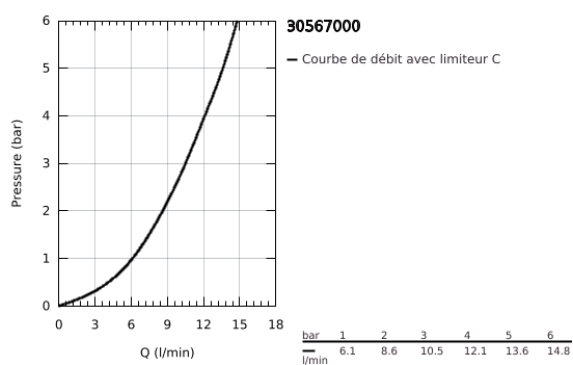

30 567 000 EUROSMART MITIGEUR ÉVIER

DESCRIPTION DU PRODUIT

- Couleur: chromé
- bec haut
- monotrou
- finition GROHE LongLife
- GROHE SilkMove : cartouche en céramique 28 mm
- limiteur de température intégré
- mousseur
- bec mobile, zone de rotation 150°
- Conduits d'eau internes sans plomb ni nickel
- flexibles de raccordement souples 3/8"
- kit de fixation métallique
- débit maximal (à 3 bar) : 10 l/min
- pression minimale recommandée 1,0 bar
- édition professionnelle

30 567 000 EUROSMART MITIGEUR ÉVIER

PIÈCES DE RECHANGE, novembre 2022 – maintenant

- 1: Levier (Numéro de commande 48531000)
- 2: Cartouche (Numéro de commande 46963000)
- 3: mousseur (Numéro de commande 1010440000)
- 4: Clip de sécurité (Numéro de commande 4826600M)
- 5: Assemblage de fixation de la tige