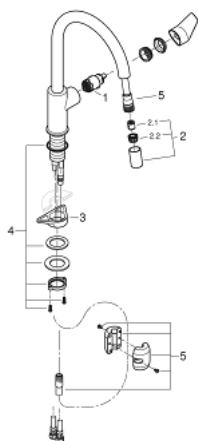

30 536 000 BAUEDGE KEUKENMENGKRAAN

PRODUCTOMSCHRIJVING

- Kleur: chroom
- hoge uitloop
- ééngatsmontage
- GROHE LongLife finish
- GROHE SmoothControl keramische cartouche 28 mm
- Protected Water Ways - Lood- en nikkelvrije gescheiden waterwegen
- Pull-Out - uittrekbare sproeier voor meer flexibiliteit
- uittrekbare sproeier
- variabel instelbare debietbegrenzer
- draaibare buisuitloop, draaibereik 360°
- terugstroombeveiliging
- flexibele aansluitslangen 3/8"
- metalen bevestigingsset
- maximale doorstroming (bij 3 bar): 8 l/min
- minimum aangeraden druk 1,0 bar

30 536 000 BAUEDGE KEUKENMENGKRAAN

RESERVEONDERDELEN , juni 2021 – nu

1: Cartouche (Bestelnummer 46963000)

2: Uittrekbare sproeier (Bestelnummer 48621000)

2.1: Terugslagklep (Bestelnummer 08565000)

2.2: Mousseur (Bestelnummer 48624000)

3: Stabilisatieplaat (Bestelnummer 05334000)

4: Schachtbevestiging

(Bestelnummer 48384000)

5: Slang voor keukenkraan met sproeier of uittrekbare mousseur (Bestelnummer 48293000)