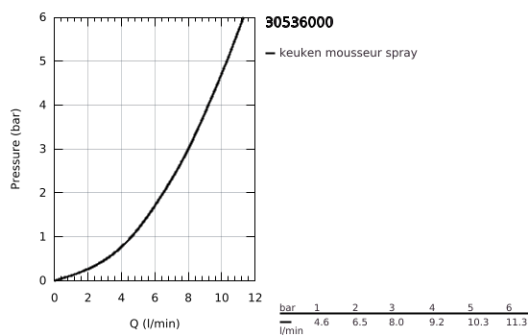

30 536 000 BAUEDGE KEUKENMENGKRAAN

PRODUCTOMSCHRIJVING

- Kleur: chroom
- hoge uitloop
- ééngatsmontage
- GROHE LongLife finish
- GROHE SmoothControl keramische cartouche 28 mm
- Protected Water Ways - Lood- en nikkelvrije gescheiden waterwegen
- Pull-Out - uittrekbare sproeier voor meer flexibiliteit
- uittrekbare sproeier
- variabel instelbare debietbegrenzer
- draaibare buisuitloop, draaibereik 360°
- terugstroombeveiliging
- flexibele aansluitslangen 3/8"
- metalen bevestigingsset
- maximale doorstroming (bij 3 bar): 8 l/min
- minimum aangeraden druk 1,0 bar