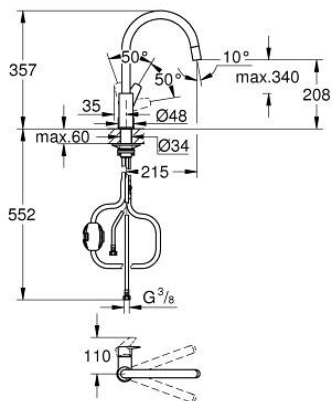

30 536 000 BAUEDGE KEUKENMENGKRAAN

PRODUCTOMSCHRIJVING

- Kleur: chroom
- hoge uitloop
- ééngatsmontage
- GROHE LongLife finish
- GROHE SmoothControl keramische cartouche 28 mm
- Protected Water Ways - Lood- en nikkelvrije gescheiden waterwegen
- Pull-Out - uittrekbare sproeier voor meer flexibiliteit
- uittrekbare sproeier
- variabel instelbare debietbegrenzer
- draaibare buisuitloop, draaibereik 360°
- terugstroombeveiliging
- flexibele aansluitslangen 3/8"
- metalen bevestigingsset
- maximale doorstroming (bij 3 bar): 8 l/min
- minimum aangeraden druk 1,0 bar

30 536 000 BAUEDGE KEUKENMENGKRAAN

RESERVEONDERDELEN , juni 2021 – nu

1: Cartouche (Bestelnummer 46963000)

2: Uittrekbare sproeier (Bestelnummer 48621000)

2.1: Terugslagklep (Bestelnummer 08565000)

2.2: Mousseur (Bestelnummer 48624000)

3: Stabilisatieplaat (Bestelnummer 05334000)

4: Schachtbevestiging

(Bestelnummer 48384000)

5: Slang voor keukenkraan met sproeier of uittrekbare mousseur (Bestelnummer 48293000)