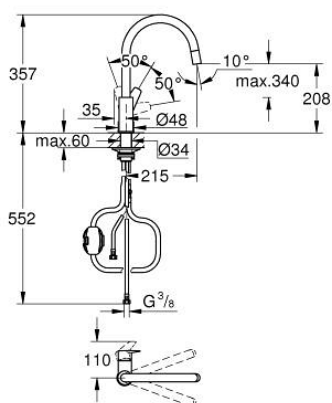

### DESCRIPTION DU PRODUIT

- Couleur: chromé
- bec haut
- monotrou
- finition GROHE LongLife
- GROHE SmoothControl cartouche céramique 28 mm
- Conduits d'eau internes sans plomb ni nickel
- Pull-Out - Bec extractible pour une plus grande flexibilité
- douchette extractible
- limiteur de débit ajustable
- bec mobile, zone de rotation 360°
- protection anti-retour
- flexibles de raccordement souples 3/8"
- kit de fixation métallique
- débit maximal (à 3 bar): 8 l/min
- pression minimale recommandée 1,0 bar

### PIÈCES DE RECHANGE, juin 2021 – maintenant

1: Cartouche (Numéro de commande 46963000)

2: Douchette extractible (Numéro de commande 48621000)

2.1: Clapet anti-retour (Numéro de commande 08565000)

2.2: Mousseur (Numéro de commande 48624000)

3: Plaque de renfort (Numéro de commande 05334000)

4: Assemblage de fixation de la tige

(Numéro de commande 48384000)

5: Flexible pour mitigeur évier avec douchette ou mousseur extractible (Numéro de commande 48293000)