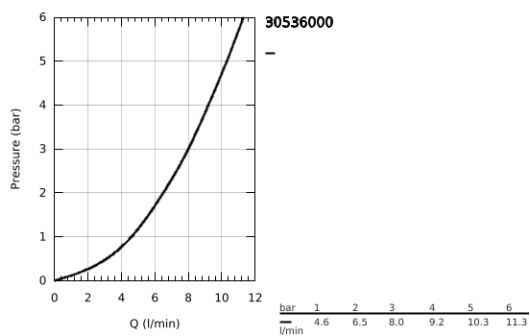

## 30 536 000 BAUEDGE MITIGEUR ÉVIER

### DESCRIPTION DU PRODUIT

- Couleur: chromé
- bec haut
- monotrou
- finition GROHE LongLife
- GROHE SmoothControl cartouche céramique 28 mm
- Conduits d'eau internes sans plomb ni nickel
- Pull-Out - Bec extractible pour une plus grande flexibilité
- douchette extractible
- limiteur de débit ajustable
- bec mobile, zone de rotation 360°
- protection anti-retour
- flexibles de raccordement souples 3/8"
- kit de fixation métallique
- débit maximal (à 3 bar): 8 l/min
- pression minimale recommandée 1,0 bar