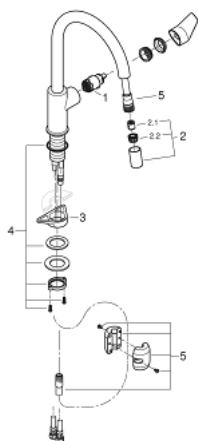

### DESCRIPTION DU PRODUIT

- Couleur: chromé
- bec haut
- monotrou
- finition GROHE LongLife
- GROHE SmoothControl cartouche céramique 28 mm
- Conduits d'eau internes sans plomb ni nickel
- Pull-Out - Bec extractible pour une plus grande flexibilité
- douchette extractible
- limiteur de débit ajustable
- bec mobile, zone de rotation 360°
- protection anti-retour
- flexibles de raccordement souples 3/8"
- kit de fixation métallique
- débit maximal (à 3 bar): 8 l/min
- pression minimale recommandée 1,0 bar

### PIÈCES DE RECHANGE, juin 2021 – maintenant

1: Cartouche (Numéro de commande 46963000)

2: Douchette extractible (Numéro de commande 48621000)

2.1: Clapet anti-retour (Numéro de commande 08565000)

2.2: Mousseur (Numéro de commande 48624000)

3: Plaque de renfort (Numéro de commande 05334000)

4: Assemblage de fixation de la tige

(Numéro de commande 48384000)

5: Flexible pour mitigeur évier avec douchette ou mousseur extractible (Numéro de commande 48293000)