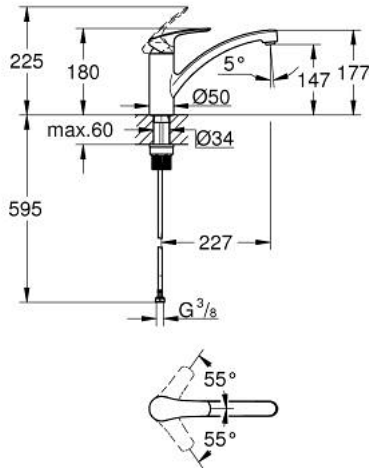

30 506 000 EUROSMART KEUKENMENGKRAAN

PRODUCTOMSCHRIJVING

- Kleur: chroom
- lage uitloop
- Cradle to Cradle Certified® Gold
- ééngatsmontage
- GROHE LongLife finish
- GROHE SilkMove 35 mm cartouche met keramische schijven
- mousseur met muntslot voor vervanging zonder gereedschap
- variabel instelbare debietbegrenzer
- met geïntegreerde temperatuurbegrenzer
- draaibare gegoten uitloop
- draaibereik 140°
- Protected Water Ways - Lood- en nikkelvrije gescheiden waterwegen
- flexibele aansluitslangen 3/8"
- GROHE FastFixation Plus
- maximale doorstroming (bij 3 bar): 5 l/min
- maximaal debiet (bij 3 bar): 5,7 l/min
- professionele versie

30 506 000 EUROSMART KEUKENMENGKRAAN

RESERVEONDERDELEN , juni 2022 – nu

1: Greep (Bestelnummer 48530000)

2: Afdekkap

(Bestelnummer 46492000)

3: schroefring (Bestelnummer 46815000)

4: Cartouche (Bestelnummer 46374000)

5: Straalregelaar (Bestelnummer 48356000)

6: Schachtbevestiging

(Bestelnummer 48384000)

7: Stabilisatieplaat (Bestelnummer 05334000)

8: Sleutel voor bovenstuk $\frac{3}{4}$ (Bestelnummer 19332000)*

* Optionele accessoires