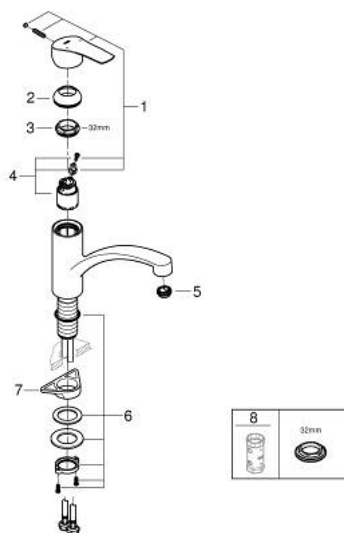

30 506 000 EUROSMART KEUKENMENGKRAAN

PRODUCTOMSCHRIJVING

- Kleur: chroom
- lage uitloop
- Cradle to Cradle Certified® Gold
- ééngatsmontage
- GROHE LongLife finish
- GROHE SilkMove 35 mm cartouche met keramische schijven
- mousseur met muntslot voor vervanging zonder gereedschap
- variabel instelbare debietbegrenzer
- met geïntegreerde temperatuurbegrenzer
- draaibare gegoten uitloop
- draaibereik 140°
- Protected Water Ways - Lood- en nikkelvrije gescheiden waterwegen
- flexibele aansluitslangen 3/8"
- GROHE FastFixation Plus
- maximale doorstroming (bij 3 bar): 5 l/min
- maximaal debiet (bij 3 bar): 5,7 l/min
- professionele versie

30 506 000 EUROSMART KEUKENMENGKRAAN

RESERVEONDERDELEN , juni 2022 – nu

1: Greep (Bestelnummer 48530000)

2: Afdekkap

(Bestelnummer 46492000)

3: schroefring (Bestelnummer 46815000)

4: Cartouche (Bestelnummer 46374000)

5: Straalregelaar (Bestelnummer 48356000)

6: Schachtbevestiging

(Bestelnummer 48384000)

7: Stabilisatieplaat (Bestelnummer 05334000)

8: Sleutel voor bovenstuk $\frac{3}{4}$ (Bestelnummer 19332000)*

* Optionele accessoires