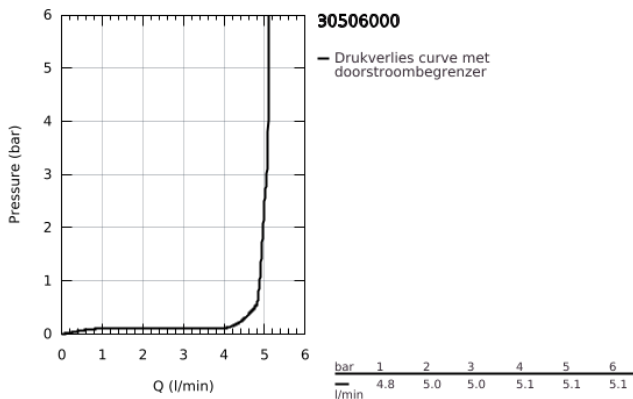

30 506 000 EUROSMART KEUKENMENGKRAAN

PRODUCTOMSCHRIJVING

- Kleur: chroom
- lage uitloop
- Cradle to Cradle Certified® Gold
- ééngatsmontage
- GROHE LongLife finish
- GROHE SilkMove 35 mm cartouche met keramische schijven
- mousseur met muntslot voor vervanging zonder gereedschap
- variabel instelbare debietbegrenzer
- met geïntegreerde temperatuurbegrenzer
- draaibare gegoten uitloop
- draaibereik 140°
- Protected Water Ways - Lood- en nikkelvrije gescheiden waterwegen
- flexibele aansluitslangen 3/8"
- GROHE FastFixation Plus
- maximale doorstroming (bij 3 bar): 5 l/min
- maximaal debiet (bij 3 bar): 5,7 l/min
- professionele versie