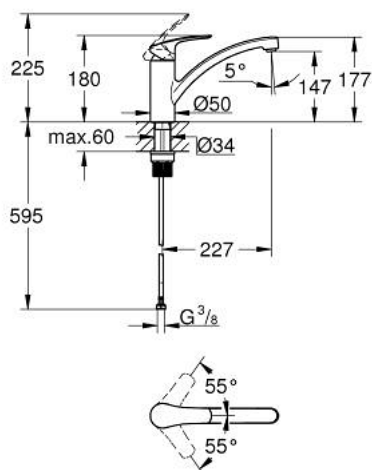

### DESCRIPTION DU PRODUIT

- Couleur: chromé
- bec bas
- Cradle to Cradle Certified® Gold
- monotrou
- finition GROHE LongLife
- GROHE SilkMove: cartouche en céramique 35 mm
- mousseur avec fente à monnaie pour un remplacement sans outil
- limiteur de débit ajustable
- limiteur de température intégré
- bec mobile
- zone de rotation 140°
- Conduits d'eau internes sans plomb ni nickel
- flexibles de raccordement souples 3/8"
- GROHE FastFixation Plus
- débit maximal (à 3 bar) : 5 l/min
- débit maximal (à 3 bars) : 5,7 l/min
- édition professionnelle

### PIÈCES DE RECHANGE, juin 2022 – maintenant

- 1: Levier (Numéro de commande 48530000)
- 2: Capuchon de recouvrement (Numéro de commande 46492000)
- 3: Bague de serrage (Numéro de commande 46815000)
- 4: Cartouche (Numéro de commande 46374000)
- 5: Brise-jet (Numéro de commande 48356000)
- 6: Assemblage de fixation de la tige

(Numéro de commande 48384000)

- 7: Plaque de renfort (Numéro de commande 05334000)
- 8: Clé 14 (Numéro de commande 19332000)\*

\* Accessoires optionnels