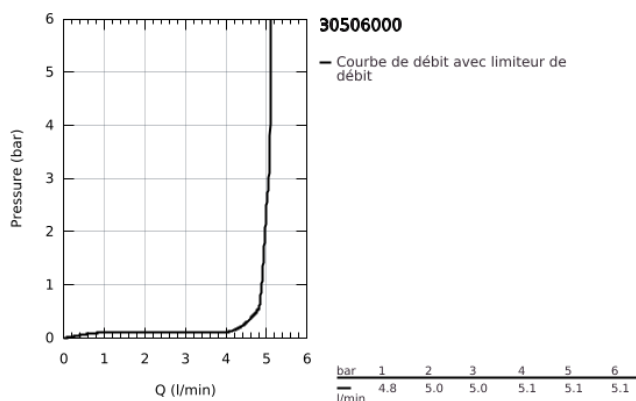

### DESCRIPTION DU PRODUIT

- Couleur: chromé
- bec bas
- Cradle to Cradle Certified® Gold
- monotrou
- finition GROHE LongLife
- GROHE SilkMove: cartouche en céramique 35 mm
- mousseur avec fente à monnaie pour un remplacement sans outil
- limiteur de débit ajustable
- limiteur de température intégré
- bec mobile
- zone de rotation 140°
- Conduits d'eau internes sans plomb ni nickel
- flexibles de raccordement souples 3/8"
- GROHE FastFixation Plus
- débit maximal (à 3 bar) : 5 l/min
- débit maximal (à 3 bars) : 5,7 l/min
- édition professionnelle