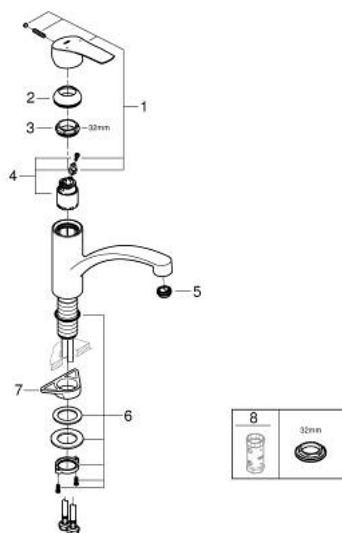

### DESCRIPTION DU PRODUIT

- Couleur: chromé
- bec bas
- Cradle to Cradle Certified® Gold
- monotrou
- finition GROHE LongLife
- GROHE SilkMove: cartouche en céramique 35 mm
- mousseur avec fente à monnaie pour un remplacement sans outil
- limiteur de débit ajustable
- limiteur de température intégré
- bec mobile
- zone de rotation 140°
- Conduits d'eau internes sans plomb ni nickel
- flexibles de raccordement souples 3/8"
- GROHE FastFixation Plus
- débit maximal (à 3 bar) : 5 l/min
- débit maximal (à 3 bars) : 5,7 l/min
- édition professionnelle

### PIÈCES DE RECHANGE, juin 2022 – maintenant

- 1: Levier (Numéro de commande 48530000)
- 2: Capuchon de recouvrement (Numéro de commande 46492000)
- 3: Bague de serrage (Numéro de commande 46815000)
- 4: Cartouche (Numéro de commande 46374000)
- 5: Brise-jet (Numéro de commande 48356000)
- 6: Assemblage de fixation de la tige

(Numéro de commande 48384000)

- 7: Plaque de renfort (Numéro de commande 05334000)
- 8: Clé 14 (Numéro de commande 19332000)\*

\* Accessoires optionnels