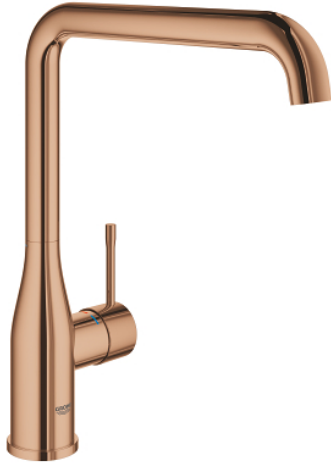

## 30 505 DA0 ESSENCE KEUKENMENGKRAAN

### PRODUCTOMSCHRIJVING

- Kleur: warm sunset
- hoge uitloop
- ééngatsmontage
- GROHE LongLife finish
- GROHE SilkMove 28 mm cartouche met keramische schijven
- GROHE Aquaguide instelbare mousseur
- draaibare buisuitloop
- aanpasbare rotatie van uitloop: 0° / 150° / 360°
- flexibele aansluitslangen
- GROHE FastFixation
- met geïntegreerde temperatuurbegrenzer
- maximale doorstroming (bij 3 bar): 6,5 l/min
- professionele versie