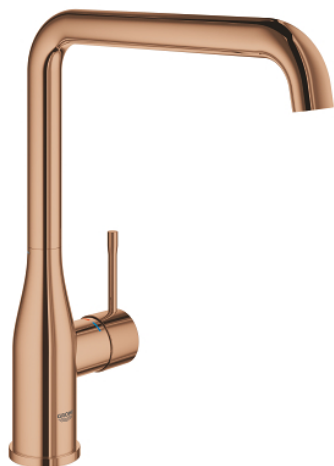

30 505 DA0 ESSENCE MITIGEUR ÉVIER

DESCRIPTION DU PRODUIT

- Couleur: warm sunset
- bec haut
- monotrou
- Finition GROHE LongLife
- GROHE SilkMove : cartouche en céramique 28 mm
- GROHE AquaGuide mousseur ajustable
- bec mobile
- zone de rotation réglable: 0° / 150° / 360°
- flexible(s) de raccordement souple(s)
- GROHE FastFixation
- limiteur de temperature intégré
- débit maximum (à 3 bar) : 6,5 l/min
- édition professionnelle