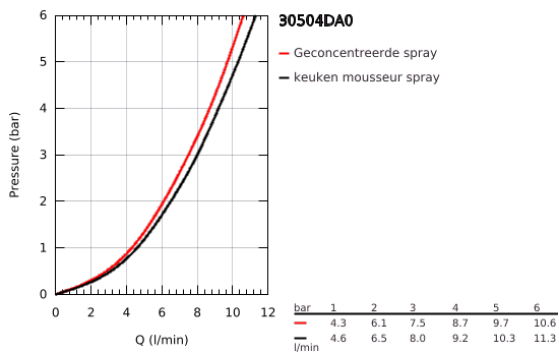

## 30 504 DA0 ESSENCE KEUKENMENGKRAAN

### PRODUCTOMSCHRIJVING

- Kleur: warm sunset
- hoge uitloop
- ééngatsmontage
- GROHE LongLife finish
- GROHE SilkMove 28 mm cartouche met keramische schijven
- Pull-Out - uittrekbare sproeier voor meer flexibiliteit
- mousseur
- Dual Spray - schakel tussen normale straal en douchestraal
- automatische terugschakeling naar laminaire straal
- materiaal: metaal
- draaibare buisuitloop, draaibereik 360°
- geïntegreerde terugslagklep
- terugstroombeveiliging
- flexibele aansluitslangen
- metalen bevestigingsset
- met geïntegreerde temperatuurbegrenzer
- maximale doorstroming (bij 3 bar): 8 l/min
- professionele versie