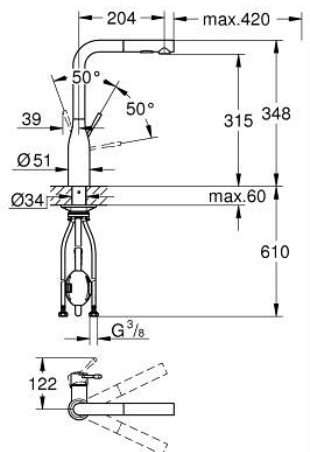

### PRODUCTOMSCHRIJVING

- Kleur: warm sunset
- hoge uitloop
- ééngatsmontage
- GROHE LongLife finish
- GROHE SilkMove 28 mm cartouche met keramische schijven
- Pull-Out - uittrekbare sproeier voor meer flexibiliteit
- mousseur
- Dual Spray - schakel tussen normale straal en douchestraal
- automatische terugschakeling naar laminaire straal
- materiaal: metaal
- draaibare buisuitloop, draaibereik 360°
- geïntegreerde terugslagklep
- terugstroombeveiliging
- flexibele aansluitslangen
- metalen bevestigingsset
- met geïntegreerde temperatuurbegrenzer
- maximale doorstroming (bij 3 bar): 8 l/min
- professionele versie