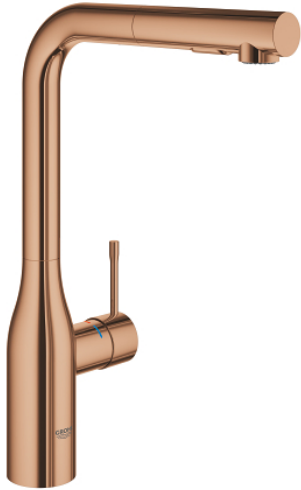

## 30 504 DA0 ESSENCE KEUKENMENGKRAAN

### PRODUCTOMSCHRIJVING

- Kleur: warm sunset
- hoge uitloop
- ééngatsmontage
- GROHE LongLife finish
- GROHE SilkMove 28 mm cartouche met keramische schijven
- Pull-Out - uittrekbare sproeier voor meer flexibiliteit
- mousseur
- Dual Spray - schakel tussen normale straal en douchestraal
- automatische terugschakeling naar laminaire straal
- materiaal: metaal
- draaibare buisuitloop, draaibereik 360°
- geïntegreerde terugslagklep
- terugstroombeveiliging
- flexibele aansluitslangen
- metalen bevestigingsset
- met geïntegreerde temperatuurbegrenzer
- maximale doorstroming (bij 3 bar): 8 l/min
- professionele versie