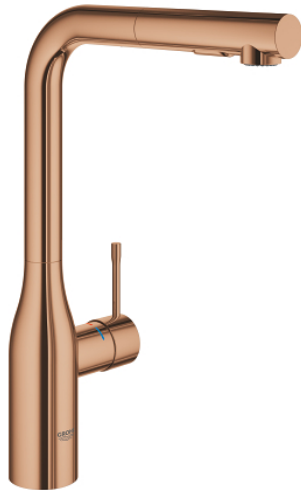

## 30 504 DA0 ESSENCE MITIGEUR ÉVIER

### DESCRIPTION DU PRODUIT

- Couleur: warm sunset
- bec haut
- monotrou
- Finition GROHE LongLife
- GROHE SilkMove : cartouche en céramique 28 mm
- Pull-Out - Bec extractible pour une plus grande flexibilité
- limiteur
- Dual Spray - passez d'un jet régulier à un jet douche
- inversion automatique du jet douche au jet laminaire
- en métal
- bec mobile, zone de rotation 360°
- clapet anti-retour intégré
- protection anti-retour
- flexible(s) de raccordement souple(s)
- kit de fixation métallique
- limiteur de température intégré
- débit maximal (à 3 bar): 8 l/min
- édition professionnelle