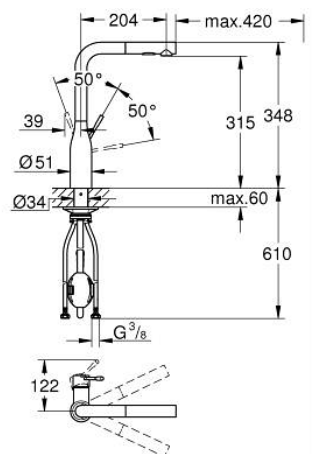

## 30 504 DA0 ESSENCE MITIGEUR ÉVIER

### DESCRIPTION DU PRODUIT

- Couleur: warm sunset
- bec haut
- monotrou
- Finition GROHE LongLife
- GROHE SilkMove : cartouche en céramique 28 mm
- Pull-Out - Bec extractible pour une plus grande flexibilité
- limiteur
- Dual Spray - passez d'un jet régulier à un jet douche
- inversion automatique du jet douche au jet laminaire
- en métal
- bec mobile, zone de rotation 360°
- clapet anti-retour intégré
- protection anti-retour
- flexible(s) de raccordement souple(s)
- kit de fixation métallique
- limiteur de température intégré
- débit maximal (à 3 bar): 8 l/min
- édition professionnelle