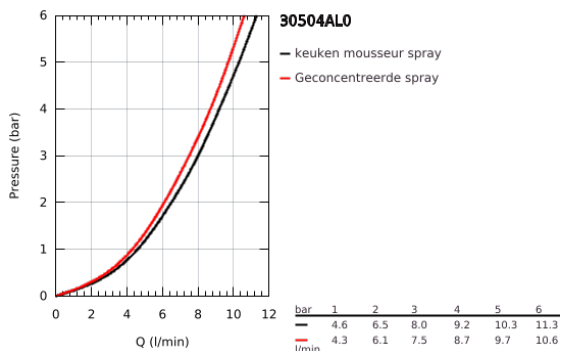

30 504 AL0 ESSENCE KEUKENMENGKRAAN

PRODUCTOMSCHRIJVING

- Kleur: brushed hard graphite
- hoge uitloop
- ééngatsmontage
- GROHE LongLife finish
- GROHE SilkMove 28 mm cartouche met keramische schijven
- Pull-Out - uittrekbare sproeier voor meer flexibiliteit
- mousseur
- Dual Spray - schakel tussen normale straal en douchestraal
- automatische terugschakeling naar laminaire straal
- materiaal: metaal
- draaibare buisuitloop, draaibereik 360°
- geïntegreerde terugslagklep
- terugstroombeveiliging
- flexibele aansluitslangen
- metalen bevestigingsset
- met geïntegreerde temperatuurbegrenzer
- maximale doorstroming (bij 3 bar): 8 l/min
- professionele versie