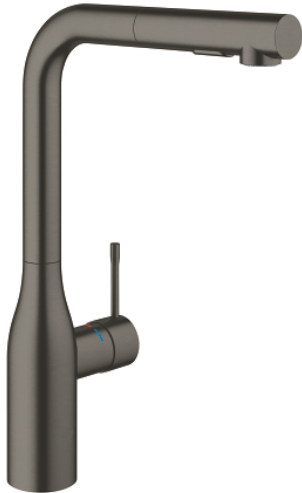

30 504 AL0 ESSENCE KEUKENMENGKRAAN

PRODUCTOMSCHRIJVING

- Kleur: brushed hard graphite
- hoge uitloop
- ééngatsmontage
- GROHE LongLife finish
- GROHE SilkMove 28 mm cartouche met keramische schijven
- Pull-Out - uittrekbare sproeier voor meer flexibiliteit
- mousseur
- Dual Spray - schakel tussen normale straal en douchestraal
- automatische terugschakeling naar laminaire straal
- materiaal: metaal
- draaibare buisuitloop, draaibereik 360°
- geïntegreerde terugslagklep
- terugstroombeveiliging
- flexibele aansluitslangen
- metalen bevestigingsset
- met geïntegreerde temperatuurbegrenzer
- maximale doorstroming (bij 3 bar): 8 l/min
- professionele versie

30 504 AL0 ESSENCE KEUKENMENGKRAAN

RESERVEONDERDELEN , juni 2022 – nu

- 1: Greep (Bestelnummer 46927AL0)
- 2: Cartouche (Bestelnummer 46580000)
- 3: Uittrekbare sproeier (Bestelnummer 46926AL0)
- 3.1: Zeef (Bestelnummer 0676800M)
- 3.2: Terugslagklep (Bestelnummer 08565000)
- 3.3: Straalregelaar (Bestelnummer 48275000)
- 4: Slang voor keukenmengkraan met sproeier of uittrekbare mousseur (Bestelnummer 48293000)
- 5: Schachtbevestiging (Bestelnummer 48384000)
- 6: Stabilisatieplaat (Bestelnummer 05334000)