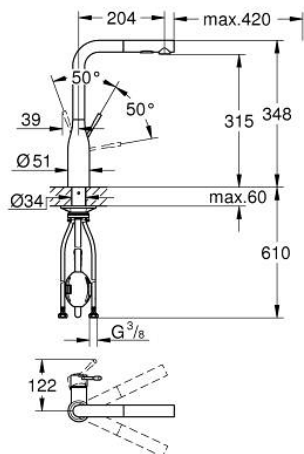

30 504 AL0 ESSENCE KEUKENMENGKRAAN

PRODUCTOMSCHRIJVING

- Kleur: brushed hard graphite
- hoge uitloop
- ééngatsmontage
- GROHE LongLife finish
- GROHE SilkMove 28 mm cartouche met keramische schijven
- Pull-Out - uittrekbare sproeier voor meer flexibiliteit
- mousseur
- Dual Spray - schakel tussen normale straal en douchestraal
- automatische terugschakeling naar laminaire straal
- materiaal: metaal
- draaibare buisuitloop, draaibereik 360°
- geïntegreerde terugslagklep
- terugstroombeveiliging
- flexibele aansluitslangen
- metalen bevestigingsset
- met geïntegreerde temperatuurbegrenzer
- maximale doorstroming (bij 3 bar): 8 l/min
- professionele versie

30 504 AL0 ESSENCE KEUKENMENGKRAAN

RESERVEONDERDELEN , juni 2022 – nu

- 1: Greep (Bestelnummer 46927AL0)
- 2: Cartouche (Bestelnummer 46580000)
- 3: Uittrekbare sproeier (Bestelnummer 46926AL0)
- 3.1: Zeef (Bestelnummer 0676800M)
- 3.2: Terugslagklep (Bestelnummer 08565000)
- 3.3: Straalregelaar (Bestelnummer 48275000)
- 4: Slang voor keukenmengkraan met sproeier of uittrekbare mousseur (Bestelnummer 48293000)
- 5: Schachtbevestiging (Bestelnummer 48384000)
- 6: Stabilisatieplaat (Bestelnummer 05334000)