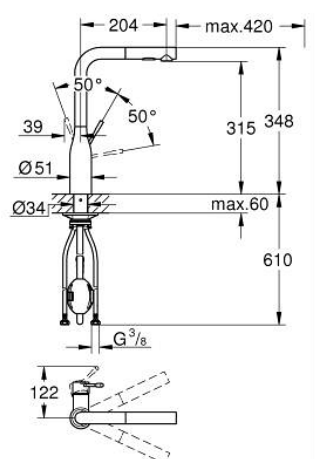

30 504 AL0 ESSENCE MITIGEUR ÉVIER

DESCRIPTION DU PRODUIT

- Couleur: brushed hard graphite
- bec haut
- monotrou
- Finition GROHE LongLife
- GROHE SilkMove : cartouche en céramique 28 mm
- Pull-Out - Bec extractible pour une plus grande flexibilité
- limiteur
- Dual Spray - passez d'un jet régulier à un jet douche
- inversion automatique du jet douche au jet laminaire
- en métal
- bec mobile, zone de rotation 360°
- clapet anti-retour intégré
- protection anti-retour
- flexible(s) de raccordement souple(s)
- kit de fixation métallique
- limiteur de température intégré
- débit maximal (à 3 bar): 8 l/min
- édition professionnelle

30 504 AL0 ESSENCE MITIGEUR ÉVIER

PIÈCES DE RECHANGE, juin 2022 – maintenant

- 1: Levier (Numéro de commande 46927AL0)
- 2: Cartouche (Numéro de commande 46580000)
- 3: Douchette extractible (Numéro de commande 46926AL0)
- 3.1: Filtre (Numéro de commande 0676800M)
- 3.2: Clapet anti-retour (Numéro de commande 08565000)
- 3.3: Brise-jet (Numéro de commande 48275000)
- 4: Flexible pour mitigeur évier avec douchette ou mousseur extractible (Numéro de commande 48293000)
- 5: Assemblage de fixation de la tige
(Numéro de commande 48384000)
- 6: Plaque de renfort (Numéro de commande 05334000)