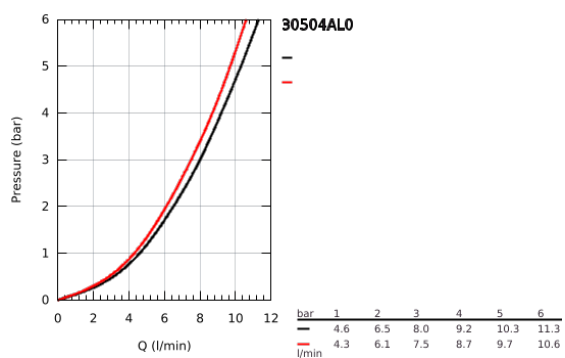

30 504 AL0 ESSENCE MITIGEUR ÉVIER

DESCRIPTION DU PRODUIT

- Couleur: brushed hard graphite
- bec haut
- monotrou
- Finition GROHE LongLife
- GROHE SilkMove : cartouche en céramique 28 mm
- Pull-Out - Bec extractible pour une plus grande flexibilité
- limiteur
- Dual Spray - passez d'un jet régulier à un jet douche
- inversion automatique du jet douche au jet laminaire
- en métal
- bec mobile, zone de rotation 360°
- clapet anti-retour intégré
- protection anti-retour
- flexible(s) de raccordement souple(s)
- kit de fixation métallique
- limiteur de température intégré
- débit maximal (à 3 bar): 8 l/min
- édition professionnelle