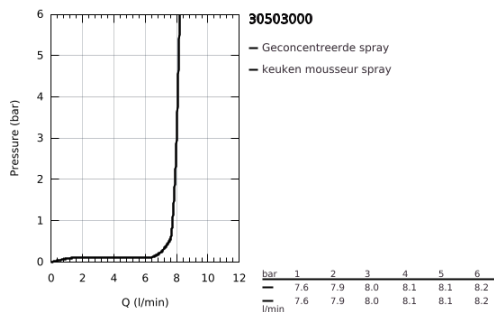

30 503 000 ESSENCE KEUKENMENGKRAAN

PRODUCTOMSCHRIJVING

- Kleur: chroom
- ééngatsmontage
- GROHE LongLife finish
- GROHE SilkMove 28 mm cartouche met keramische schijven
- mousseur
- met geïntegreerde koersbegrenzer
- met professionele sproeier
- met flexibele, hygiënische GROHFlexx Santoprene slang
- omstelling: laminaire straal/SpeedClean sproeistraal
- automatische terugschakeling naar laminaire straal
- metalen sproeier
- MagneticDocking garandeert eenvoudig terugplaatsen van de sproeikop
- draaibare uitloop
- rotatie van uitloop: 360°
- terugstroombeveiliging
- flexibele aansluitslangen
- metalen bevestigingsset
- maximale doorstroming (bij 3 bar): 8 l/min
- professionele versie