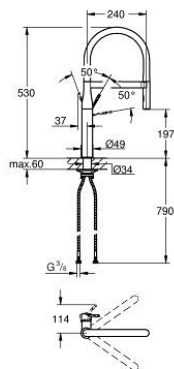

30 503 000 ESSENCE KEUKENMENGKRAAN

PRODUCTOMSCHRIJVING

- Kleur: chroom
- ééngatsmontage
- GROHE LongLife finish
- GROHE SilkMove 28 mm cartouche met keramische schijven
- mousseur
- met geïntegreerde koersbegrenzer
- met professionele sproeier
- met flexibele, hygiënische GROHFlexx Santoprene slang
- omstelling: laminaire straal/SpeedClean sproeistraal
- automatische terugschakeling naar laminaire straal
- metalen sproeier
- MagneticDocking garandeert eenvoudig terugplaatsen van de sproeikop
- draaibare uitloop
- rotatie van uitloop: 360°
- terugstroombeveiliging
- flexibele aansluitslangen
- metalen bevestigingsset
- maximale doorstroming (bij 3 bar): 8 l/min
- professionele versie

30 503 000 ESSENCE KEUKENMENGKRAAN

RESERVEONDERDELEN , augustus 2020 – nu

- 1: Greep (Bestelnummer 46927000)
- 2: Cartouche (Bestelnummer 46963000)
- 3: Uittrekbare sproeier (Bestelnummer 46965000)
- 3.1: Straalregelaar (Bestelnummer 48347000)
- 4: Slang (Bestelnummer 46964KK0)
- 5: Terugslagklep (Bestelnummer 08565000)
- 6: Zeef (Bestelnummer 0676800M)
- 7: Stabilisatieplaat (Bestelnummer 05334000)
- 8: Schachtbevestiging