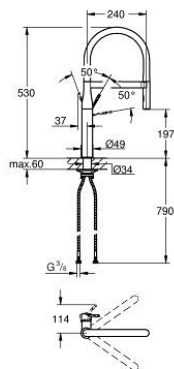

30 503 000 ESSENCE MITIGEUR ÉVIER

DESCRIPTION DU PRODUIT

- Couleur: chromé
- monotrou
- finition GROHE LongLife
- GROHE SilkMove : cartouche en céramique 28 mm
- limiteur
- avec limiteur de course intégré
- avec douchette professionnelle
- avec flexible hygiénique en Santoprene GROHFlexx cuisine
- inverseur : jet laminaire / jet douche SpeedClean
- inversion automatique du jet douche au jet laminaire
- douchette en métal
- Magnetic Docking garantit une extraction et retour facile du douchette
- bec orientable
- zone de rotation: 360°
- protection anti-retour
- flexible(s) de raccordement souple(s)
- kit de fixation métallique
- débit maximal (à 3 bar): 8 l/min
- édition professionnelle

30 503 000 ESSENCE MITIGEUR ÉVIER

PIÈCES DE RECHANGE, août 2020 – maintenant

- 1: Levier (Numéro de commande 46927000)
- 2: Cartouche (Numéro de commande 46963000)
- 3: Douchette extractible (Numéro de commande 46965000)
- 3.1: Brise-jet (Numéro de commande 48347000)
- 4: Flexible (Numéro de commande 46964KK0)
- 5: Clapet anti-retour (Numéro de commande 08565000)
- 6: Filtre (Numéro de commande 0676800M)
- 7: Plaque de renfort (Numéro de commande 05334000)
- 8: Assemblage de fixation de la tige