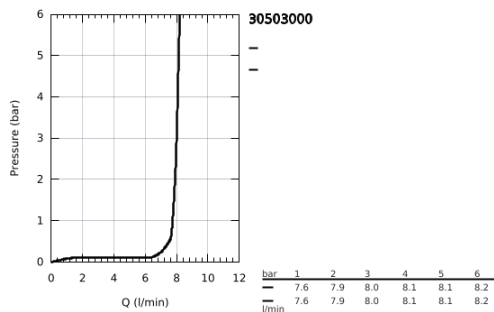

30 503 000 ESSENCE MITIGEUR ÉVIER

DESCRIPTION DU PRODUIT

- Couleur: chromé
- monotrou
- finition GROHE LongLife
- GROHE SilkMove : cartouche en céramique 28 mm
- limiteur
- avec limiteur de course intégré
- avec douchette professionnelle
- avec flexible hygiénique en Santoprene GROHFlexx cuisine
- inverseur : jet laminaire / jet douche SpeedClean
- inversion automatique du jet douche au jet laminaire
- douchette en métal
- Magnetic Docking garantit une extraction et retour facile du douchette
- bec orientable
- zone de rotation: 360°
- protection anti-retour
- flexible(s) de raccordement souple(s)
- kit de fixation métallique
- débit maximal (à 3 bar): 8 l/min
- édition professionnelle