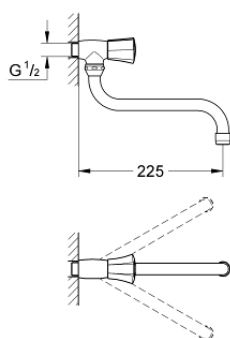

30 484 001 COSTA L TAPKRAAN 1/2"

PRODUCTOMSCHRIJVING

- Kleur: chroom
- wandmontage
- metalen greep
- warmte geïsoleerd
- Markering: blauw
- GROHE LongLife finish
- mousseur
- GROHE Long-Life binnenwerk
- draaibare buisuitloop, draaibereik 360°
- sprong: 200 mm
- maximale doorstroming (bij 3 bar): 13 l/min

30 484 001 **COSTA L TAPKRAAN 1/2"**

RESERVEONDERDELEN , juni 2007 – nu

- 1: Greep (Bestelnummer 45994000)
 - 1.1: Klikverbinding (Bestelnummer 0538600M)
 - 2: Bovendeel 1/2" (Bestelnummer 07146000)
 - 2.1: O-Ring Ø6 x Ø2 (Bestelnummer 0128300M)
 - 2.2: O-Ring Ø18,2 x Ø1,7 (Bestelnummer 0392400M)
 - 2.3: Dichting 1/2" (Bestelnummer 0529100M)
 - 3: Draaibare S-uitloop (Bestelnummer 13084000)
 - 3.1: Mousseur (Bestelnummer 13928000)
 - 3.2: Dichting (Bestelnummer 0128500M)
 - 4: Screw for Costa/Avina products (Bestelnummer 48013000)*
- * Optionele accessoires