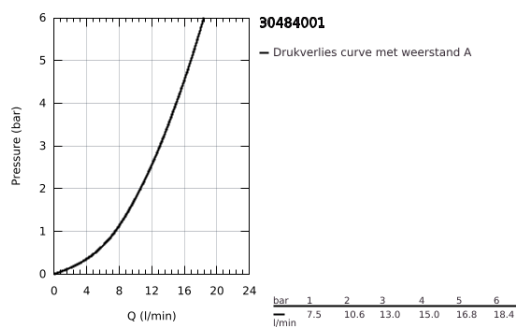

30 484 001 COSTA L TAPKRAAN 1/2"

PRODUCTOMSCHRIJVING

- Kleur: chroom
- wandmontage
- metalen greep
- warmte geïsoleerd
- Markering: blauw
- GROHE LongLife finish
- mousseur
- GROHE Long-Life binnenwerk
- draaibare buisuitloop, draaibereik 360°
- sprong: 200 mm
- maximale doorstroming (bij 3 bar): 13 l/min