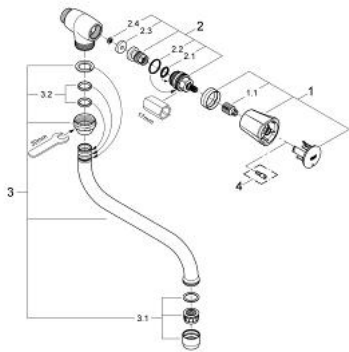

30 484 001 COSTA L TAPKRAAN 1/2"

PRODUCTOMSCHRIJVING

- Kleur: chroom
- wandmontage
- metalen greep
- warmte geïsoleerd
- Markering: blauw
- GROHE LongLife finish
- mousseur
- GROHE Long-Life binnenwerk
- draaibare buisuitloop, draaibereik 360°
- sprong: 200 mm
- maximale doorstroming (bij 3 bar): 13 l/min

30 484 001 **COSTA L TAPKRAAN 1/2"**

RESERVEONDERDELEN , juni 2007 – nu

- 1: Greep (Bestelnummer 45994000)
 - 1.1: Klikverbinding (Bestelnummer 0538600M)
 - 2: Bovendeel 1/2" (Bestelnummer 07146000)
 - 2.1: O-Ring Ø6 x Ø2 (Bestelnummer 0128300M)
 - 2.2: O-Ring Ø18,2 x Ø1,7 (Bestelnummer 0392400M)
 - 2.3: Dichting 1/2" (Bestelnummer 0529100M)
 - 3: Draaibare S-uitloop (Bestelnummer 13084000)
 - 3.1: Mousseur (Bestelnummer 13928000)
 - 3.2: Dichting (Bestelnummer 0128500M)
 - 4: Screw for Costa/Avina products (Bestelnummer 48013000)*
- * Optionele accessoires