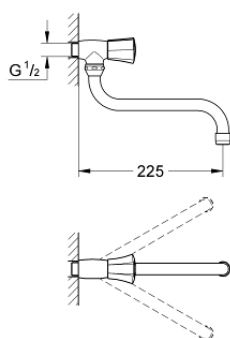

## 30 484 001 COSTA L ROBINET DE SERVICE 1/2"

### DESCRIPTION DU PRODUIT

- Couleur: chromé
- montage mural
- poignée métallique
- avec isolation thermique
- marquage : bleu
- Finition GROHE LongLife
- mousseur
- têtes GROHE Long-Life
- bec mobile, zone de rotation 360°
- saillie: 200 mm
- débit maximal (à 3 bar) : 13 l/min

### PIÈCES DE RECHANGE, juin 2007 – maintenant

- 1: Tête complète (Numéro de commande 45994000)
- 1.1: Insert encliquetable (Numéro de commande 0538600M)
- 2: Tête long-life 1/2" (Numéro de commande 07146000)
- 2.1: Joint torique 6 x 2 (Numéro de commande 0128300M)
- 2.2: Joint torique 18,2 x 1,7 (Numéro de commande 0392400M)
- 2.3: Joint 1/2" (Numéro de commande 0529100M)
- 3: Bec en S (Numéro de commande 13084000)
- 3.1: Mousseur (Numéro de commande 13928000)
- 3.2: Joint torique (Numéro de commande 0128500M)
- 4: Vis (Numéro de commande 48013000)\*