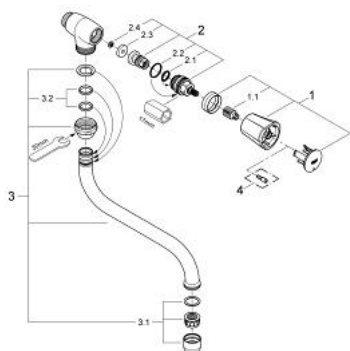

## 30 484 001 COSTA L ROBINET DE SERVICE 1/2"

### DESCRIPTION DU PRODUIT

- Couleur: chromé
- montage mural
- poignée métallique
- avec isolation thermique
- marquage : bleu
- Finition GROHE LongLife
- mousseur
- têtes GROHE Long-Life
- bec mobile, zone de rotation 360°
- saillie: 200 mm
- débit maximal (à 3 bar) : 13 l/min

### PIÈCES DE RECHANGE, juin 2007 – maintenant

- 1: Tête complète (Numéro de commande 45994000)
- 1.1: Insert encliquetable (Numéro de commande 0538600M)
- 2: Tête long-life 1/2" (Numéro de commande 07146000)
- 2.1: Joint torique 6 x 2 (Numéro de commande 0128300M)
- 2.2: Joint torique 18,2 x 1,7 (Numéro de commande 0392400M)
- 2.3: Joint 1/2" (Numéro de commande 0529100M)
- 3: Bec en S (Numéro de commande 13084000)
- 3.1: Mousseur (Numéro de commande 13928000)
- 3.2: Joint torique (Numéro de commande 0128500M)
- 4: Vis (Numéro de commande 48013000)\*