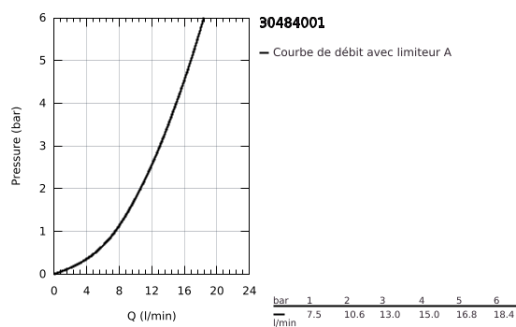

## 30 484 001 COSTA L ROBINET DE SERVICE 1/2"

### DESCRIPTION DU PRODUIT

- Couleur: chromé
- montage mural
- poignée métallique
- avec isolation thermique
- marquage : bleu
- Finition GROHE LongLife
- mousseur
- têtes GROHE Long-Life
- bec mobile, zone de rotation 360°
- saillie: 200 mm
- débit maximal (à 3 bar) : 13 l/min