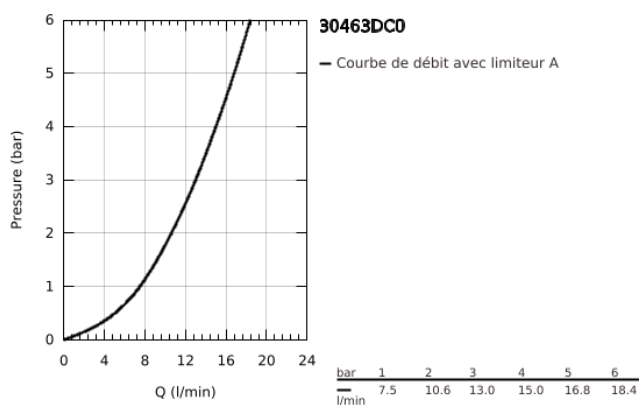

30 463 DC0 EUROSMT MITIGEUR ÉVIER

DESCRIPTION DU PRODUIT

- Couleur: supersteel
- bec médium
- monotrou
- Finition GROHE LongLife
- GROHE SilkMove: cartouche en céramique 35 mm
- limiteur de température intégré
- limiteur de débit ajustable
- bec mobile
- zone de rotation 140°
- Conduits d'eau internes sans plomb ni nickel
- flexibles de raccordement souples 3/8"
- kit de fixation métallique
- débit maximal (à 3 bar) : 13 l/min
- pression minimale recommandée 1,0 bar
- édition professionnelle

30 463 DC0 EUROSMART MITIGEUR ÉVIER

PIÈCES DE RECHANGE, mai 2022 – maintenant

1: Levier (Numéro de commande 48530DC0)

2: Cartouche (Numéro de commande 46374000)

3: Brise-jet (Numéro de commande 48264000)

4: Assemblage de fixation de la tige