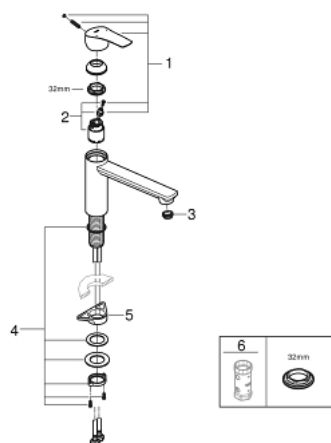

30 463 DC0 EUROSMT MITIGEUR ÉVIER

DESCRIPTION DU PRODUIT

- Couleur: supersteel
- bec médium
- monotrou
- Finition GROHE LongLife
- GROHE SilkMove: cartouche en céramique 35 mm
- limiteur de température intégré
- limiteur de débit ajustable
- bec mobile
- zone de rotation 140°
- Conduits d'eau internes sans plomb ni nickel
- flexibles de raccordement souples 3/8"
- kit de fixation métallique
- débit maximal (à 3 bar) : 13 l/min
- pression minimale recommandée 1,0 bar
- édition professionnelle

30 463 DC0 EUROSMART MITIGEUR ÉVIER

PIÈCES DE RECHANGE, mai 2022 – maintenant

1: Levier (Numéro de commande 48530DC0)

2: Cartouche (Numéro de commande 46374000)

3: Brise-jet (Numéro de commande 48264000)

4: Assemblage de fixation de la tige

(Numéro de commande 48384000)

5: Plaque de renfort (Numéro de commande 05334000)

6: Clé 14 (Numéro de commande 19332000)*

* Accessoires optionnels