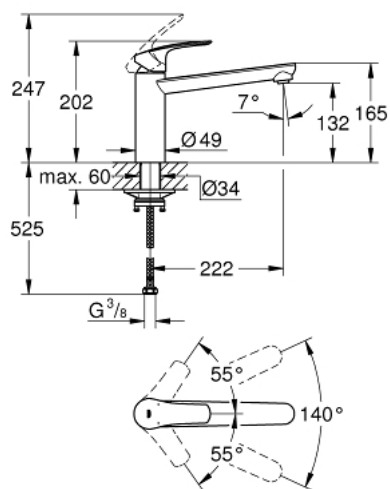

30 463 DC0 EUROSMT MITIGEUR ÉVIER

DESCRIPTION DU PRODUIT

- Couleur: supersteel
- bec médium
- monotrou
- Finition GROHE LongLife
- GROHE SilkMove: cartouche en céramique 35 mm
- limiteur de température intégré
- limiteur de débit ajustable
- bec mobile
- zone de rotation 140°
- Conduits d'eau internes sans plomb ni nickel
- flexibles de raccordement souples 3/8"
- kit de fixation métallique
- débit maximal (à 3 bar) : 13 l/min
- pression minimale recommandée 1,0 bar
- édition professionnelle

30 463 DC0 EUROSMART MITIGEUR ÉVIER

PIÈCES DE RECHANGE, mai 2022 – maintenant

1: Levier (Numéro de commande 48530DC0)

2: Cartouche (Numéro de commande 46374000)

3: Brise-jet (Numéro de commande 48264000)

4: Assemblage de fixation de la tige

(Numéro de commande 48384000)

5: Plaque de renfort (Numéro de commande 05334000)

6: Clé 14 (Numéro de commande 19332000)*

* Accessoires optionnels