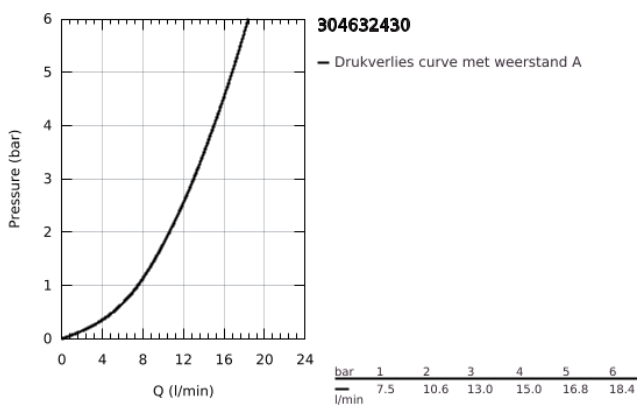

### PRODUCTOMSCHRIJVING

- Kleur: matte black
- middelhoge uitloop
- ééngatsmontage
- GROHE SilkMove 35 mm cartouche met keramische schijven
- met geïntegreerde temperatuurbegrenzer
- variabel instelbare debietbegrenzer
- draaibare gegoten uitloop
- draaibereik 140°
- Protected Water Ways - Lood- en nikkelvrije gescheiden waterwegen
- flexibele aansluitslangen 3/8"
- metalen bevestigingsset
- maximale doorstroming (bij 3 bar): 13 l/min
- minimum aangeraden druk 1,0 bar
- professionele versie