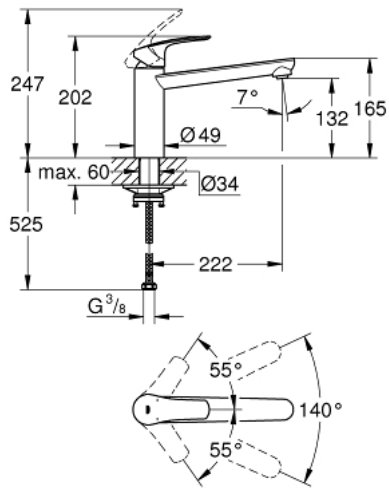

### PRODUCTOMSCHRIJVING

- Kleur: matte black
- middelhoge uitloop
- ééngatsmontage
- GROHE SilkMove 35 mm cartouche met keramische schijven
- met geïntegreerde temperatuurbegrenzer
- variabel instelbare debietbegrenzer
- draaibare gegoten uitloop
- draaibereik 140°
- Protected Water Ways - Lood- en nikkelvrije gescheiden waterwegen
- flexibele aansluitslangen 3/8"
- metalen bevestigingsset
- maximale doorstroming (bij 3 bar): 13 l/min
- minimum aangeraden druk 1,0 bar
- professionele versie

### RESERVEONDERDELEN , januari 2023 – nu

1: Greep (Bestelnummer 485302430)

2: Cartouche (Bestelnummer 46374000)

3: Straalregelaar (Bestelnummer 48264000)

4: Schachtbevestiging

(Bestelnummer 48384000)

5: Stabilisatieplaat (Bestelnummer 05334000)

6: Sleutel voor bovenstuk  $\frac{3}{4}$  (Bestelnummer 19332000)\*

\* Optionele accessoires