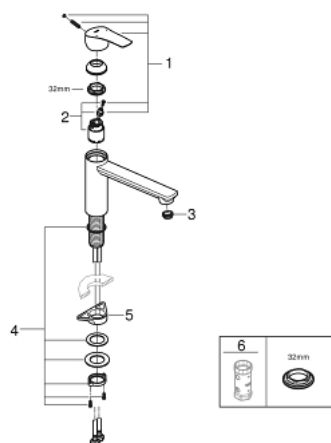

### PRODUCTOMSCHRIJVING

- Kleur: matte black
- middelhoge uitloop
- ééngatsmontage
- GROHE SilkMove 35 mm cartouche met keramische schijven
- met geïntegreerde temperatuurbegrenzer
- variabel instelbare debietbegrenzer
- draaibare gegoten uitloop
- draaibereik 140°
- Protected Water Ways - Lood- en nikkelvrije gescheiden waterwegen
- flexibele aansluitslangen 3/8"
- metalen bevestigingsset
- maximale doorstroming (bij 3 bar): 13 l/min
- minimum aangeraden druk 1,0 bar
- professionele versie

### RESERVEONDERDELEN , januari 2023 – nu

1: Greep (Bestelnummer 485302430)

2: Cartouche (Bestelnummer 46374000)

3: Straalregelaar (Bestelnummer 48264000)

4: Schachtbevestiging

(Bestelnummer 48384000)

5: Stabilisatieplaat (Bestelnummer 05334000)

6: Sleutel voor bovenstuk  $\frac{3}{4}$  (Bestelnummer 19332000)\*

\* Optionele accessoires