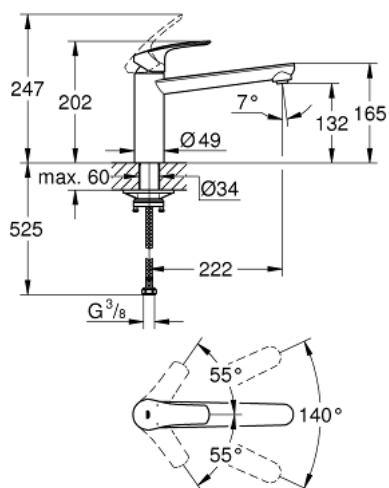

30 463 243 0 EUROSMART MITIGEUR ÉVIER

DESCRIPTION DU PRODUIT

- Couleur: matte black
- bec médium
- monotrou
- GROHE SilkMove: cartouche en céramique 35 mm
- limiteur de température intégré
- limiteur de débit ajustable
- bec mobile
- zone de rotation 140°
- Conduits d'eau internes sans plomb ni nickel
- flexibles de raccordement souples 3/8"
- kit de fixation métallique
- débit maximal (à 3 bar) : 13 l/min
- pression minimale recommandée 1,0 bar
- édition professionnelle

30 463 243 0 EUROSMART MITIGEUR ÉVIER

PIÈCES DE RECHANGE, janvier 2023 – maintenant

1: Levier (Numéro de commande 485302430)

2: Cartouche (Numéro de commande 46374000)

3: Brise-jet (Numéro de commande 48264000)

4: Assemblage de fixation de la tige

(Numéro de commande 48384000)

5: Plaque de renfort (Numéro de commande 05334000)

6: Clé 14 (Numéro de commande 19332000)*

* Accessoires optionnels