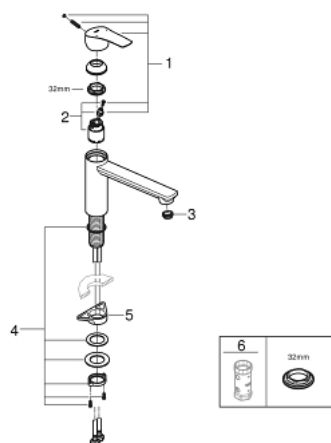

30 463 243 0 EUROSMART MITIGEUR ÉVIER

DESCRIPTION DU PRODUIT

- Couleur: matte black
- bec médium
- monotrou
- GROHE SilkMove: cartouche en céramique 35 mm
- limiteur de température intégré
- limiteur de débit ajustable
- bec mobile
- zone de rotation 140°
- Conduits d'eau internes sans plomb ni nickel
- flexibles de raccordement souples 3/8"
- kit de fixation métallique
- débit maximal (à 3 bar) : 13 l/min
- pression minimale recommandée 1,0 bar
- édition professionnelle

30 463 243 0 EUROSMART MITIGEUR ÉVIER

PIÈCES DE RECHANGE, janvier 2023 – maintenant

1: Levier (Numéro de commande 485302430)

2: Cartouche (Numéro de commande 46374000)

3: Brise-jet (Numéro de commande 48264000)

4: Assemblage de fixation de la tige

(Numéro de commande 48384000)

5: Plaque de renfort (Numéro de commande 05334000)

6: Clé 14 (Numéro de commande 19332000)*

* Accessoires optionnels