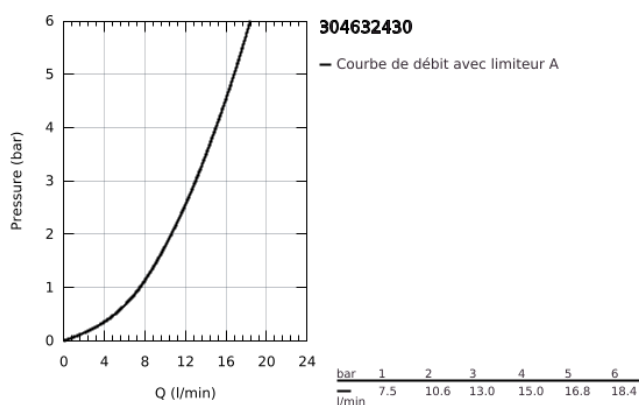

30 463 243 0 EUROSMART MITIGEUR ÉVIER

DESCRIPTION DU PRODUIT

- Couleur: matte black
- bec médium
- monotrou
- GROHE SilkMove: cartouche en céramique 35 mm
- limiteur de température intégré
- limiteur de débit ajustable
- bec mobile
- zone de rotation 140°
- Conduits d'eau internes sans plomb ni nickel
- flexibles de raccordement souples 3/8"
- kit de fixation métallique
- débit maximal (à 3 bar) : 13 l/min
- pression minimale recommandée 1,0 bar
- édition professionnelle

30 463 243 0 EUROSMART MITIGEUR ÉVIER

PIÈCES DE RECHANGE, janvier 2023 – maintenant

1: Levier (Numéro de commande 485302430)

2: Cartouche (Numéro de commande 46374000)

3: Brise-jet (Numéro de commande 48264000)